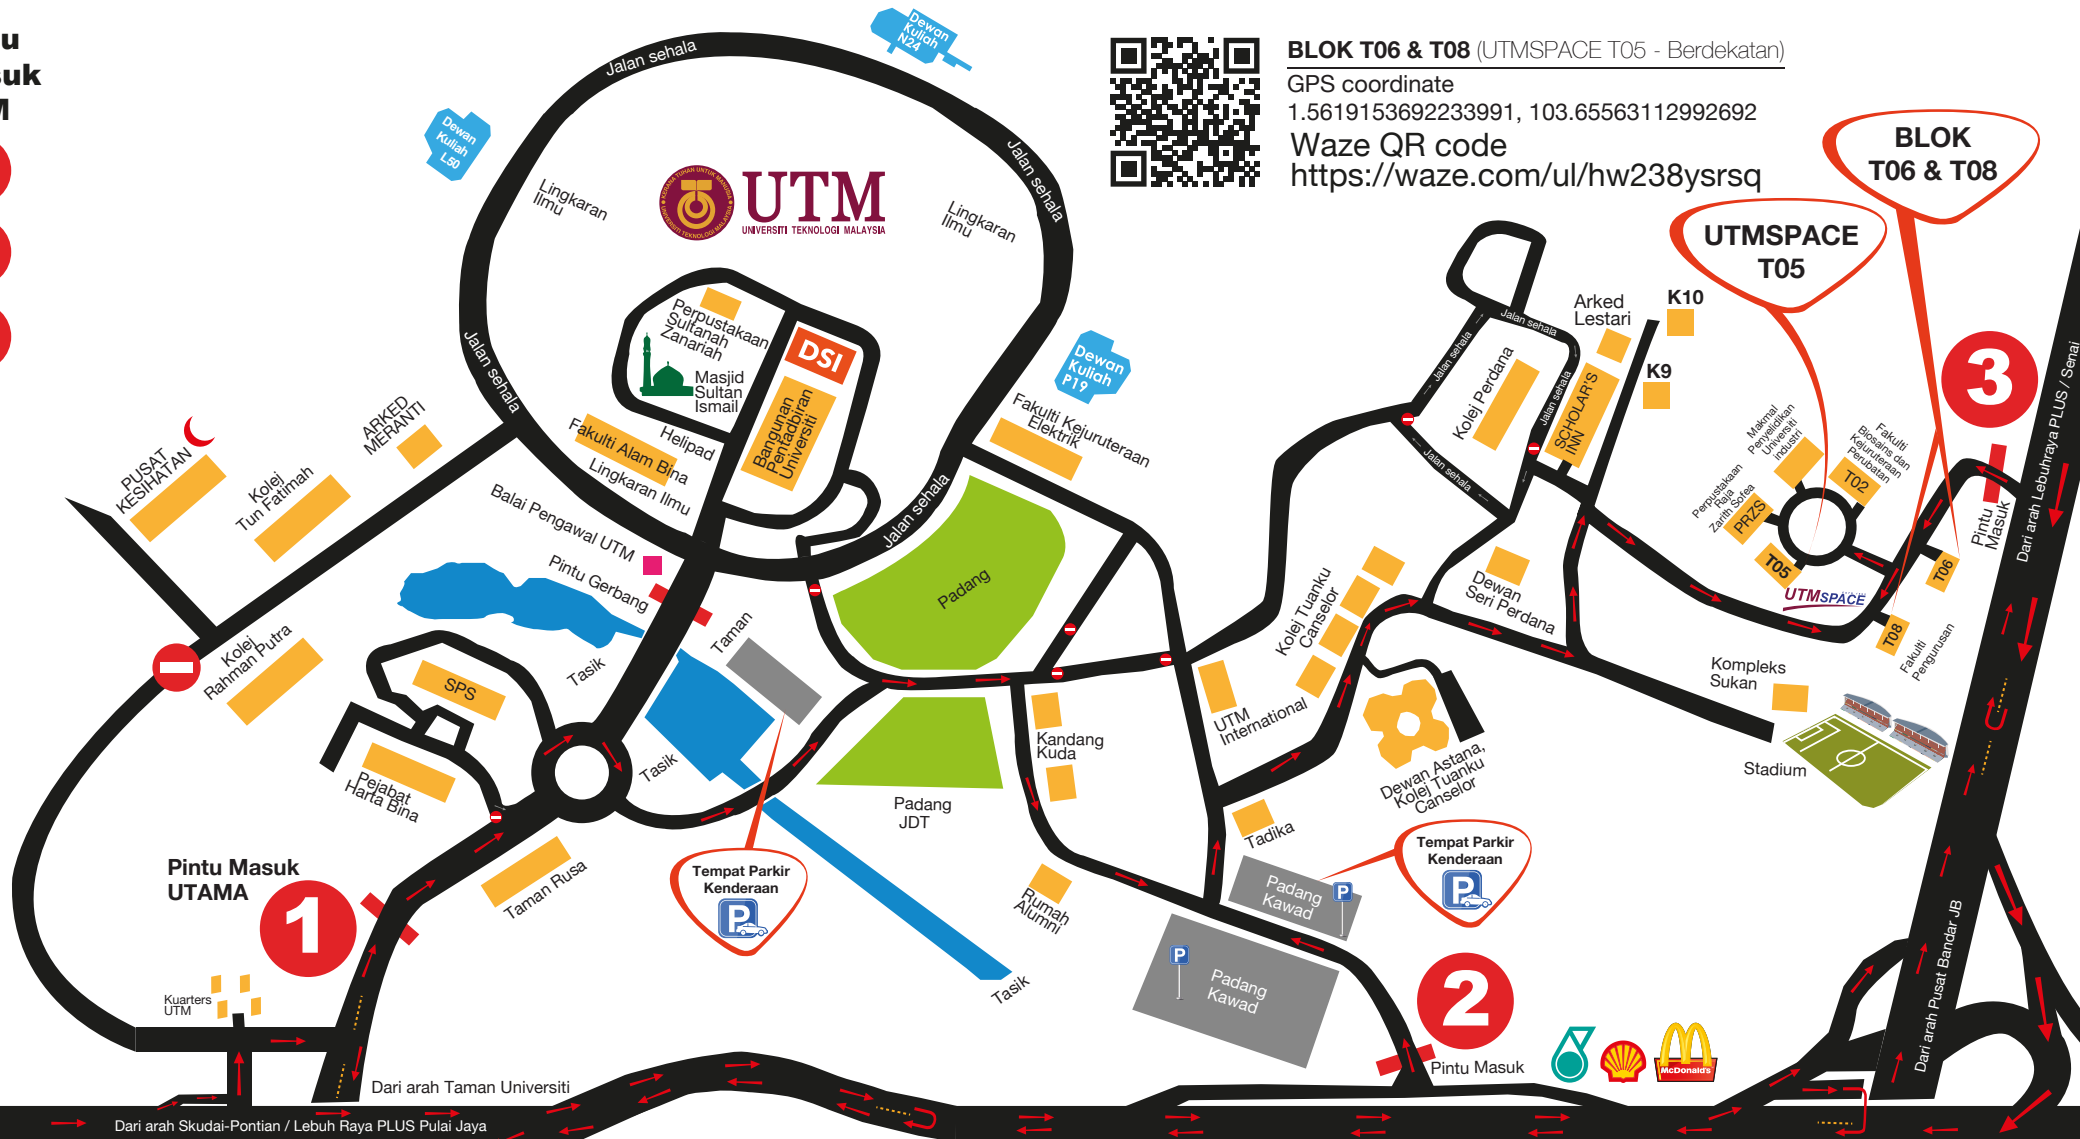

**PETUNJUK**

	KULIAH BERSEMUKA
	KULIAH ATAS TALIAN
	RUANG KULIAH SELAIN BLOK T05 & T06
T08	BLOK T08, FAKULTI PENGURUSAN
TU	BLOK V02, TAMAN UNIVERSITI
T06	BLOK T06, UTM
T05	BLOK T05, UTM - ARAS 1 (BILIK VIVA, PUSAT SUMBER, HYFLEX) ARAS 2 (LECTURE ROOM) ARAS 3 (MAKMAL KOMPUTER @ MK)

# PELAN LOKASI

- UTMSPACE T05, BLOK T06 & T08
- UTMSPACE TAMAN UNIVERSITI

---

UNIVERSITI TEKNOLOGI MALAYSIA  
Johor Bahru

**Pintu Masuk UTM**

- 1
- 2
- 3

**BLOK T06 & T08** (UTMSPACE T05 - Berdekatan)

GPS coordinate

1.5619153692233991, 103.65563112992692

Waze QR code

<https://waze.com/ul/hw238ysrsq>

**UTMSPACE TAMAN UNIVERSITI**

GPS coordinate

1.5431283093963017, 103.63214527903025

Waze QR code

<https://waze.com/ul/hw238y0ytq>