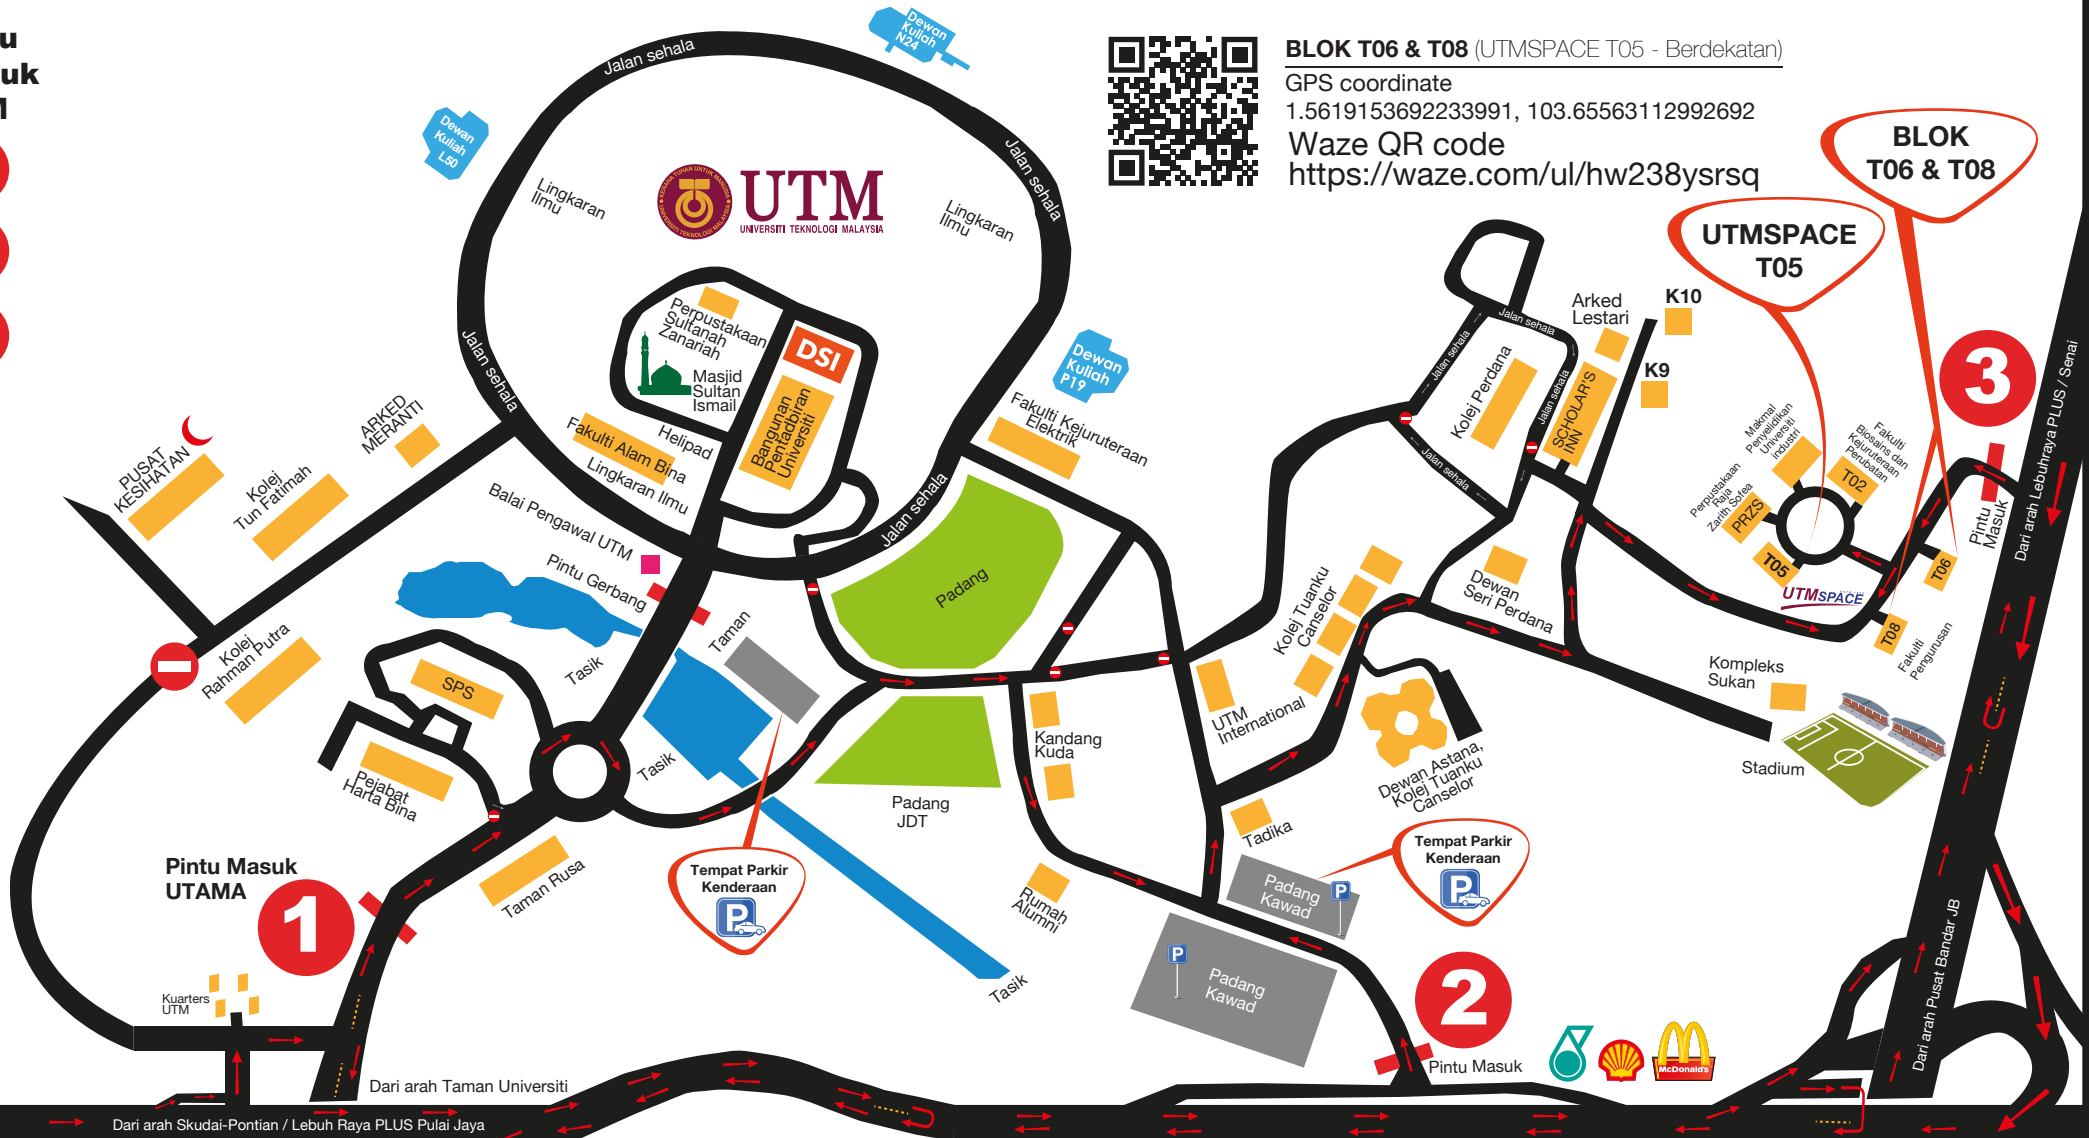

PETUNJUK	
	KULIAH BERSEMUKA
	KULIAH ATAS TALIAN
	RUANG KULIAH SELAIN BLOK T05 & T06
T08	BLOK T08, FAKULTI PENGURUSAN
TU	BLOK V02, TAMAN UNIVERSITI
T06	BLOK T06, UTM
T05	BLOK T05, UTM - ARAS 1 (BILIK VIVA, PUSAT SUMBER, HYFLEX) ARAS 2 (LECTURE ROOM) ARAS 3 (MAKMAL KOMPUTER @ MK)

** Pintu masuk Blok T05 di LL1 berhampiran parkir

UTM
UNIVERSITI TEKNOLOGI MALAYSIA

Sekolah Pendidikan
Profesional dan
Pendidikan
Berterusan
(SPACE)

PELAN LOKASI

- UTMSPACE T05, BLOK T06 & T08
- UTMSPACE TAMAN UNIVERSITI

UNIVERSITI TEKNOLOGI MALAYSIA
Johor Bahru

Pintu Masuk UTM

- 1
- 2
- 3

BLOK T06 & T08 (UTMSPACE T05 - Berdekatan)

GPS coordinate
1.5619153692233991, 103.65563112992692
Waze QR code
<https://waze.com/ul/hw238ysrsq>

UTMSPACE TAMAN UNIVERSITI

UTMSPACE TAMAN UNIVERSITI
GPS coordinate
1.5431283093963017, 103.63214527903025
Waze QR code
<https://waze.com/ul/hw238y0ytq>

Talian Hotline: +607-531 8000 / +603 2772 2500 (KL)
Whatsapp: +6019-777 6690 Emel: space@utm.my