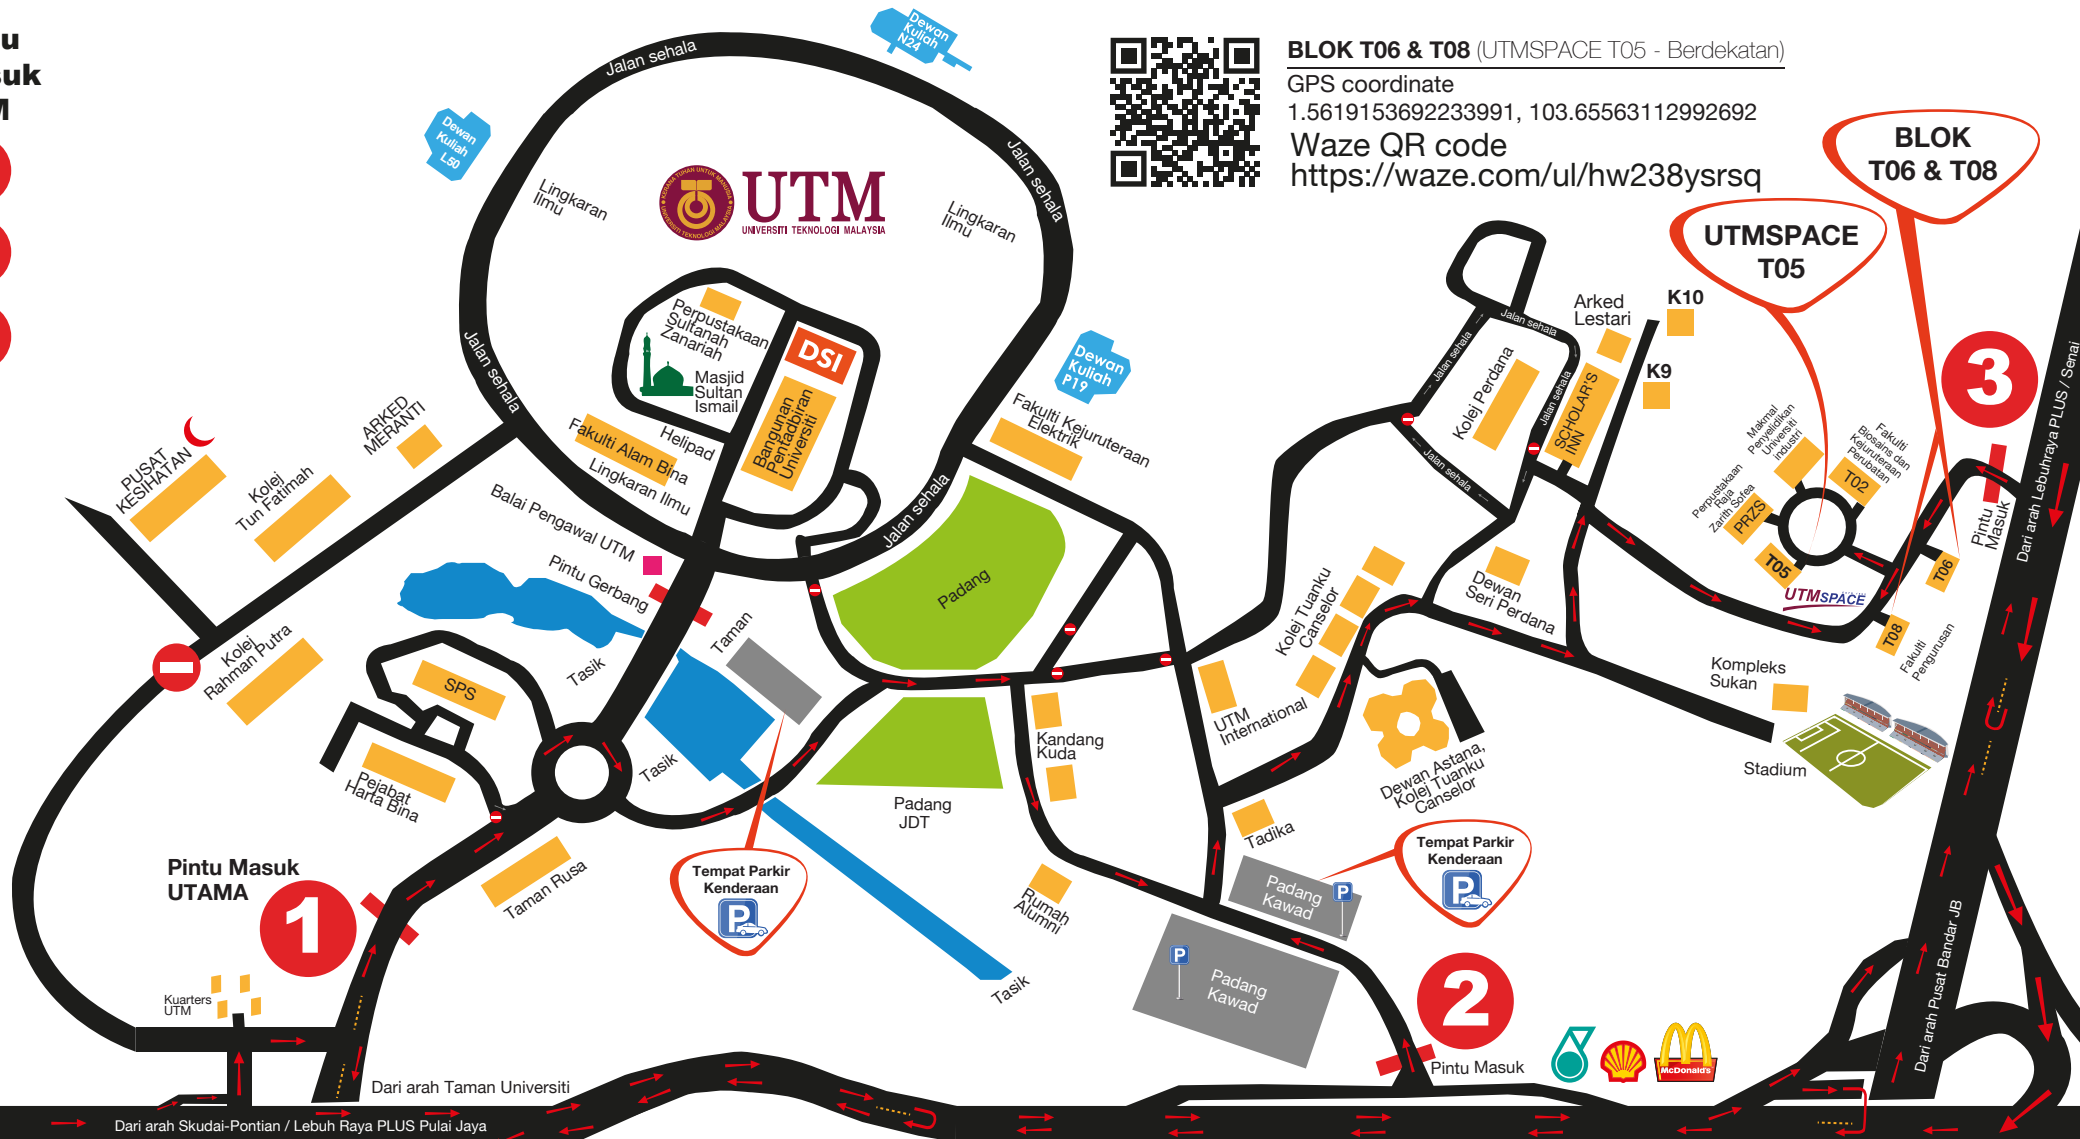

**PETUNJUK**

	KULIAH BERSEMUKA
	KULIAH ATAS TALIAN
	RUANG KULIAH SELAIN BLOK T05 & T06
T08	BLOK T08, FAKULTI PENGURUSAN
TU	BLOK V02, TAMAN UNIVERSITI
T06	BLOK T06, UTM
T05	BLOK T05, UTM - ARAS 1 (BILIK VIVA, PUSAT SUMBER, HYFLEX) ARAS 2 (LECTURE ROOM) ARAS 3 (MAKMAL KOMPUTER @ MK)
SURAU	BLOK T05, UTM - ARAS 4
**	Pintu masuk Blok T05 di LL1 berhampiran parkir

# PELAN LOKASI

- UTMSPACE T05, BLOK T06 & T08
- UTMSPACE TAMAN UNIVERSITI

---

UNIVERSITI TEKNOLOGI MALAYSIA  
Johor Bahru

**Pintu Masuk UTM**

- 1
- 2
- 3

**BLOK T06 & T08** (UTMSPACE T05 - Berdekatan)

GPS coordinate

1.5619153692233991, 103.65563112992692

Waze QR code

<https://waze.com/ul/hw238ysrsq>

**BLOK T06 & T08**

**UTMSPACE T05**

**Pintu Masuk UTAMA**  
**1**

**2**

**3**

**UTMSPACE TAMAN UNIVERSITI**

**UTMSPACE TAMAN UNIVERSITI**

GPS coordinate

1.5431283093963017, 103.63214527903025

Waze QR code

<https://waze.com/ul/hw238y0ytq>

Talian Hotline: +607-531 8000 / +603 2772 2500 (KL)