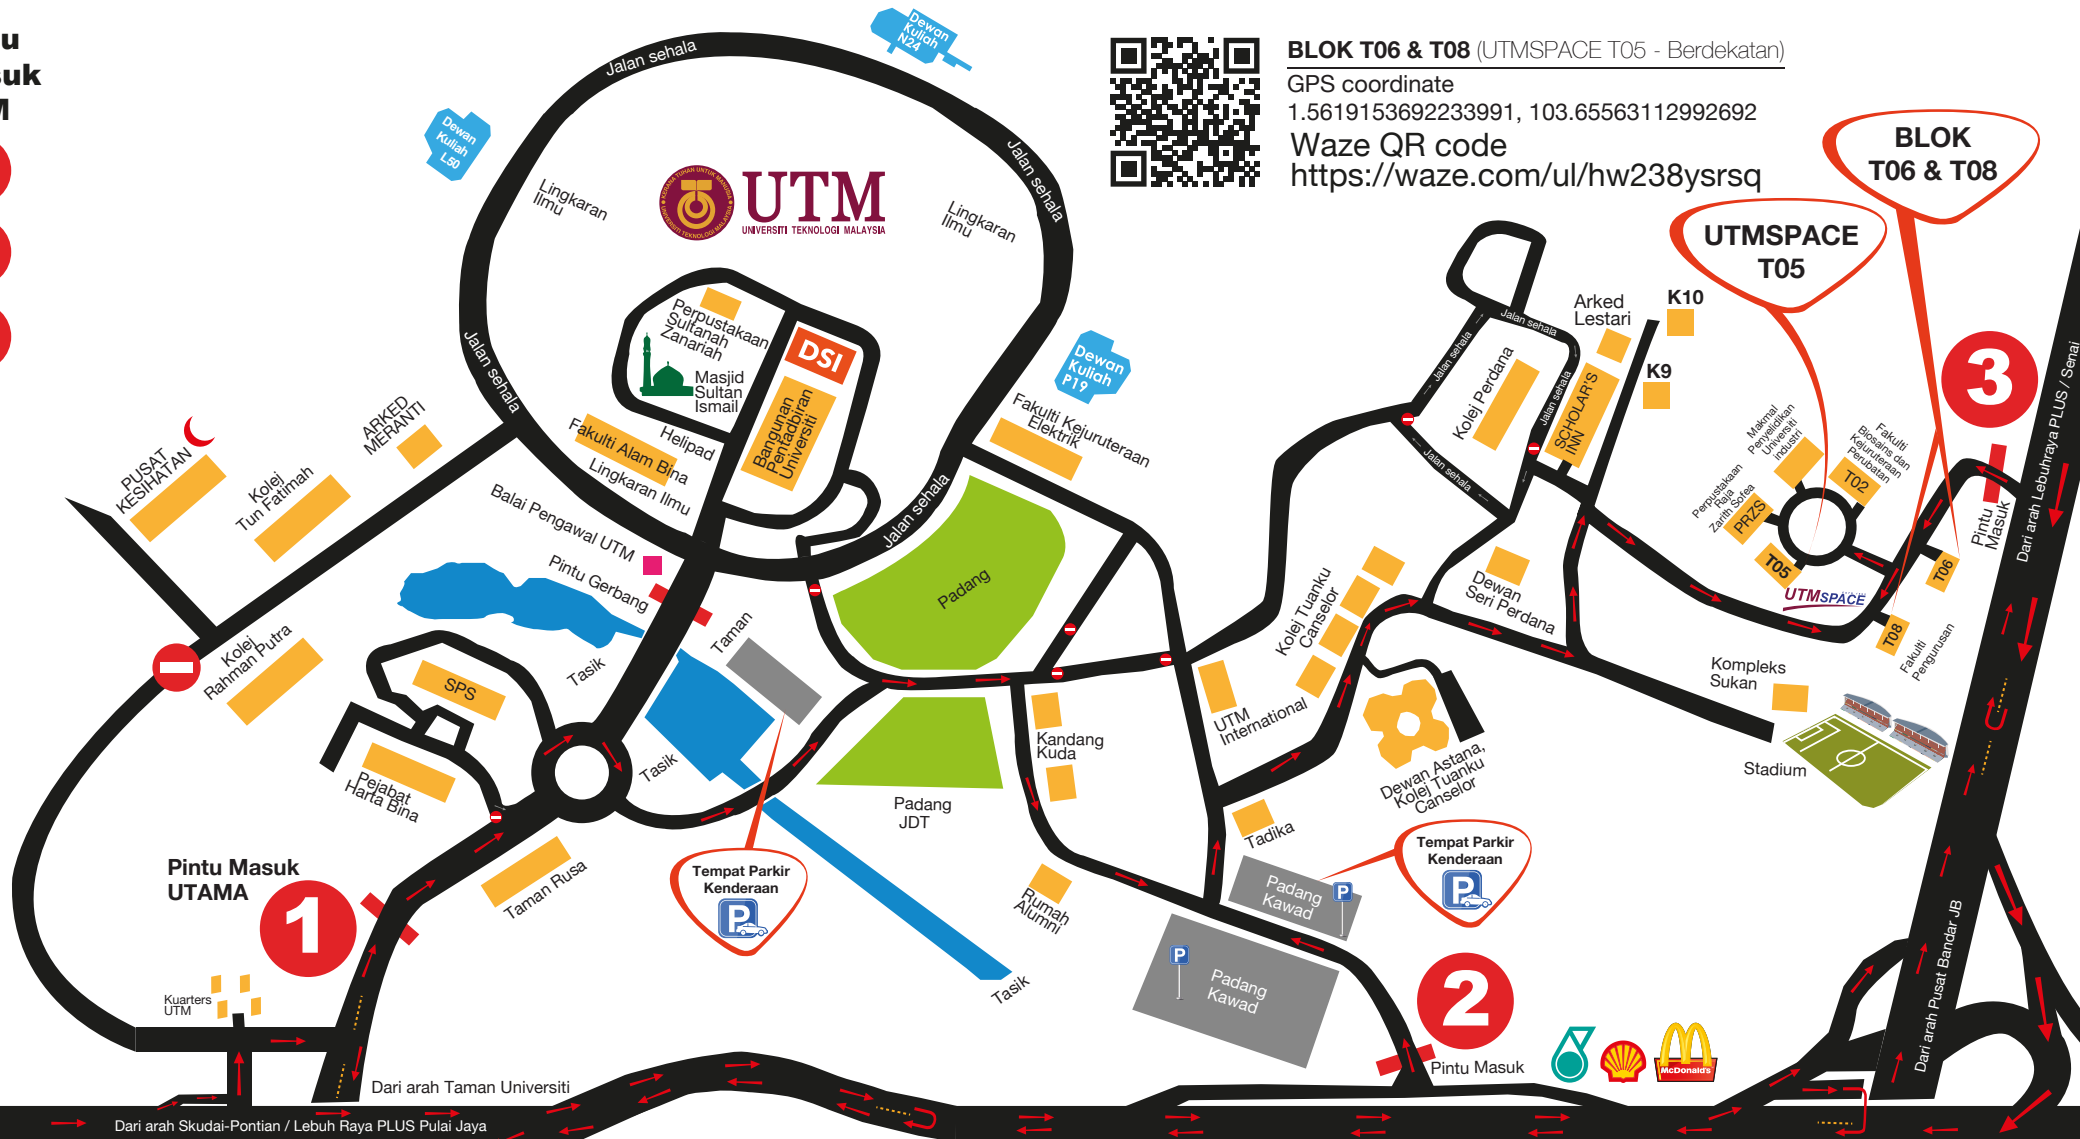

**PETUNJUK**

	KULIAH BERSEMUKA
	KULIAH ATAS TALIAN
	RUANG KULIAH SELAIN BLOK T05 & T06
	BENGKEL & MAKMAL
T08	BLOK T08, FAKULTI PENGURUSAN
TU	BLOK V02, TAMAN UNIVERSITI
T06	BLOK T06, UTM
T05	BLOK T05, UTM - ARAS 1 (BILIK VIVA, PUSAT SUMBER, HYFLEX) ARAS 2 (LECTURE ROOM) ARAS 3 (MAKMAL KOMPUTER @ MK)

# PELAN LOKASI

- UTMSPACE T05, BLOK T06 & T08
- UTMSPACE TAMAN UNIVERSITI

---

UNIVERSITI TEKNOLOGI MALAYSIA  
Johor Bahru

**Pintu Masuk UTM**

- 1
- 2
- 3

**BLOK T06 & T08** (UTMSPACE T05 - Berdekatan)

GPS coordinate

1.5619153692233991, 103.65563112992692

Waze QR code

<https://waze.com/ul/hw238ysrsq>

**UTMSPACE T05**

**BLOK T06 & T08**

**Pintu Masuk UTAMA**

**1**

**2**

**3**

**UTMSPACE TAMAN UNIVERSITI**

**UTMSPACE TAMAN UNIVERSITI**

GPS coordinate

1.5431283093963017, 103.63214527903025

Waze QR code

<https://waze.com/ul/hw238y0ytq>

Talian Hotline: +607-531 8000 / +603 2772 2500 (KL)