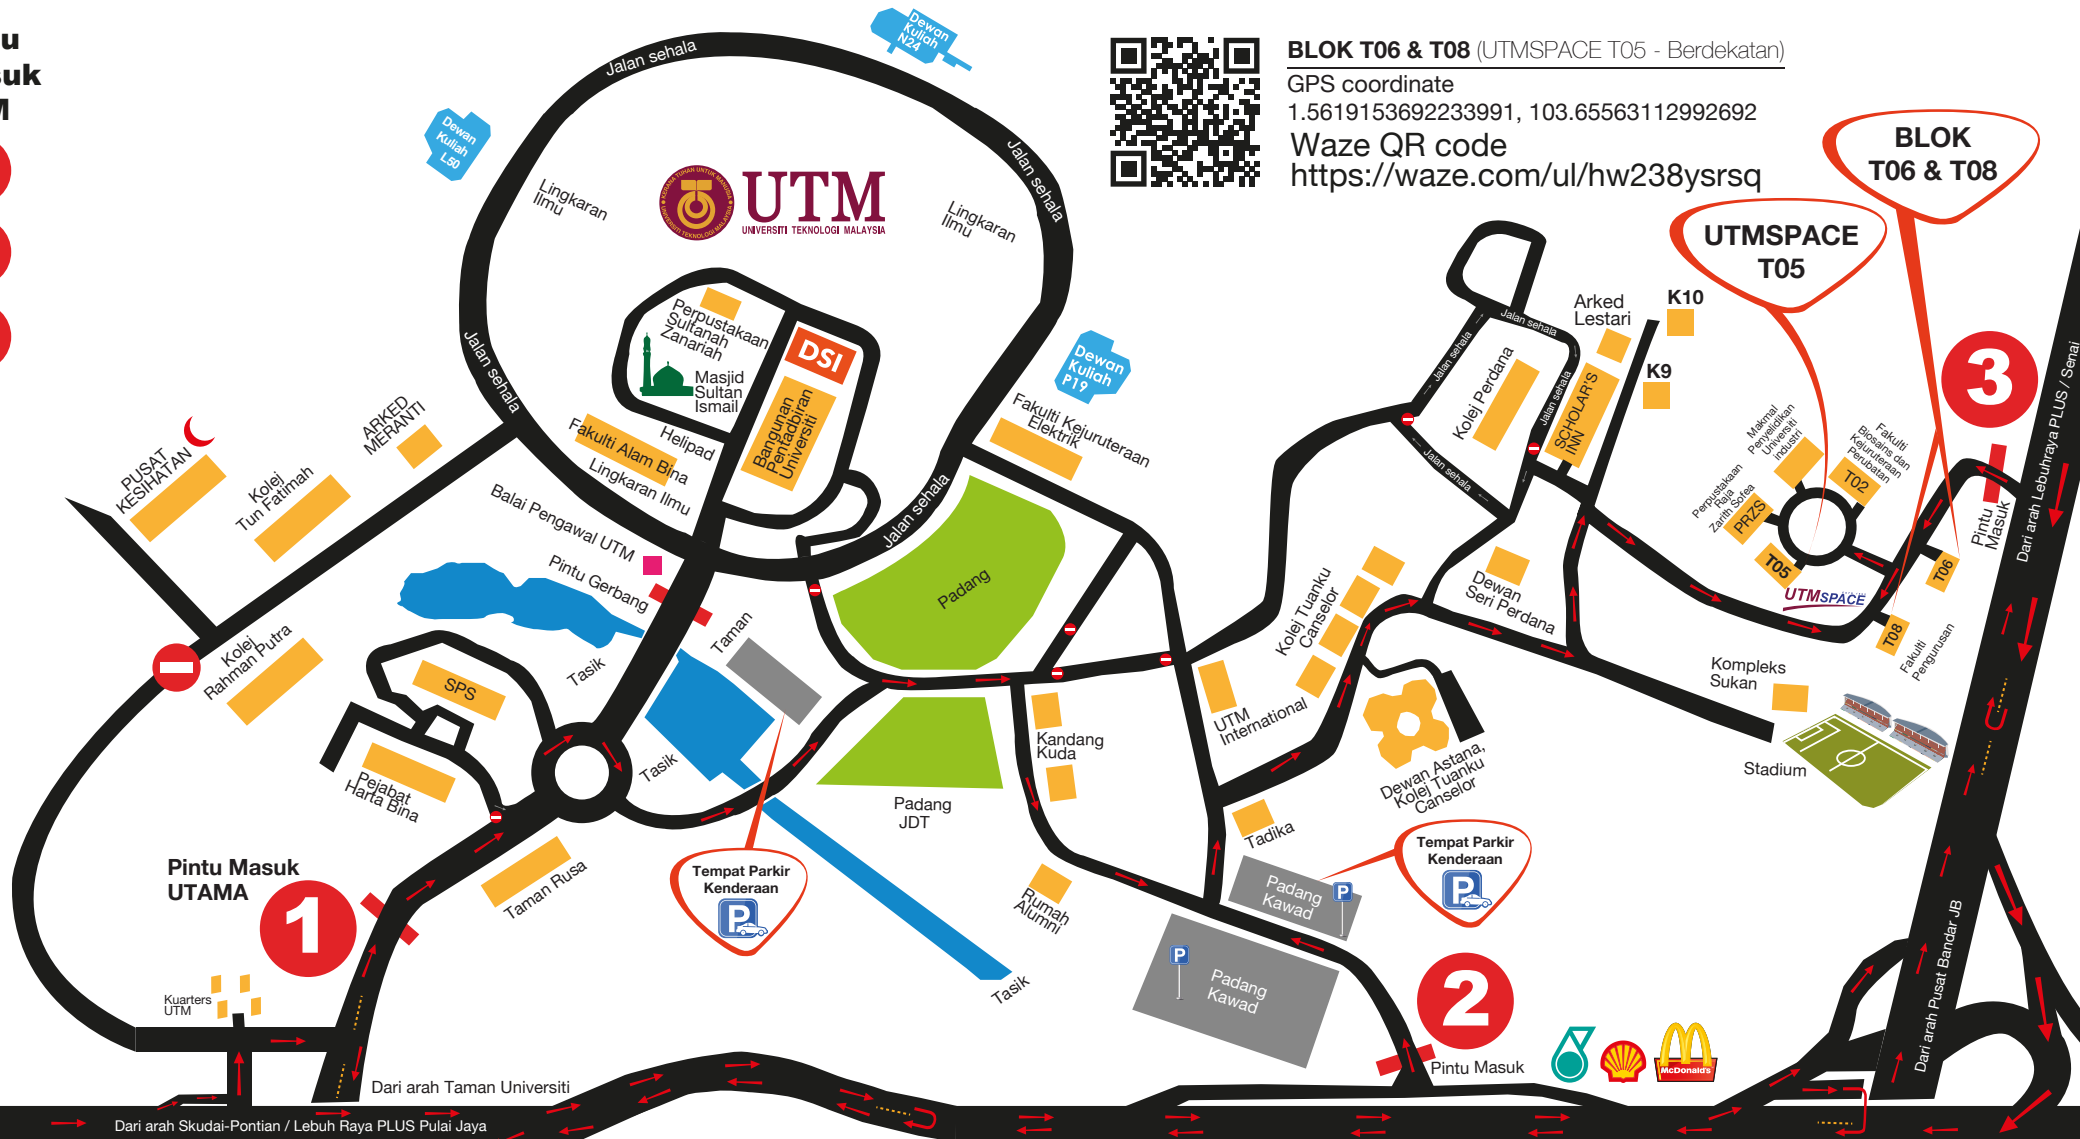

PETUNJUK	
TU	BLOK V02, TAMAN UNIVERSITI
T06	BLOK T06, UTM
T05	BLOK T05, UTM - ARAS 2 (BILIK KULIAH) ARAS 3 (MAKMAL KOMPUTER)
	KULIAH BERSEMUKA
	KULIAH ATAS TALIAN
	KULIAH HARI AHAD SELESAI JAM 1:00 PETANG
	KULIAH HARI AHAD BERMULA JAM 2:00 PETANG

UTM
UNIVERSITI TEKNOLOGI MALAYSIA

Sekolah Pendidikan
Profesional dan
Pendidikan
Berterusan
(SPACE)

PELAN LOKASI

- UTMSPACE T05, BLOK T06 & T08
- UTMSPACE TAMAN UNIVERSITI

UNIVERSITI TEKNOLOGI MALAYSIA
Johor Bahru

Pintu Masuk UTM

- 1
- 2
- 3

BLOK T06 & T08 (UTMSPACE T05 - Berdekatan)

GPS coordinate

1.5619153692233991, 103.65563112992692

Waze QR code

<https://waze.com/ul/hw238ysrsq>

UTMSPACE T05

BLOK T06 & T08

Pintu Masuk UTAMA

1

2

3

UTMSPACE TAMAN UNIVERSITI

UTMSPACE TAMAN UNIVERSITI

GPS coordinate