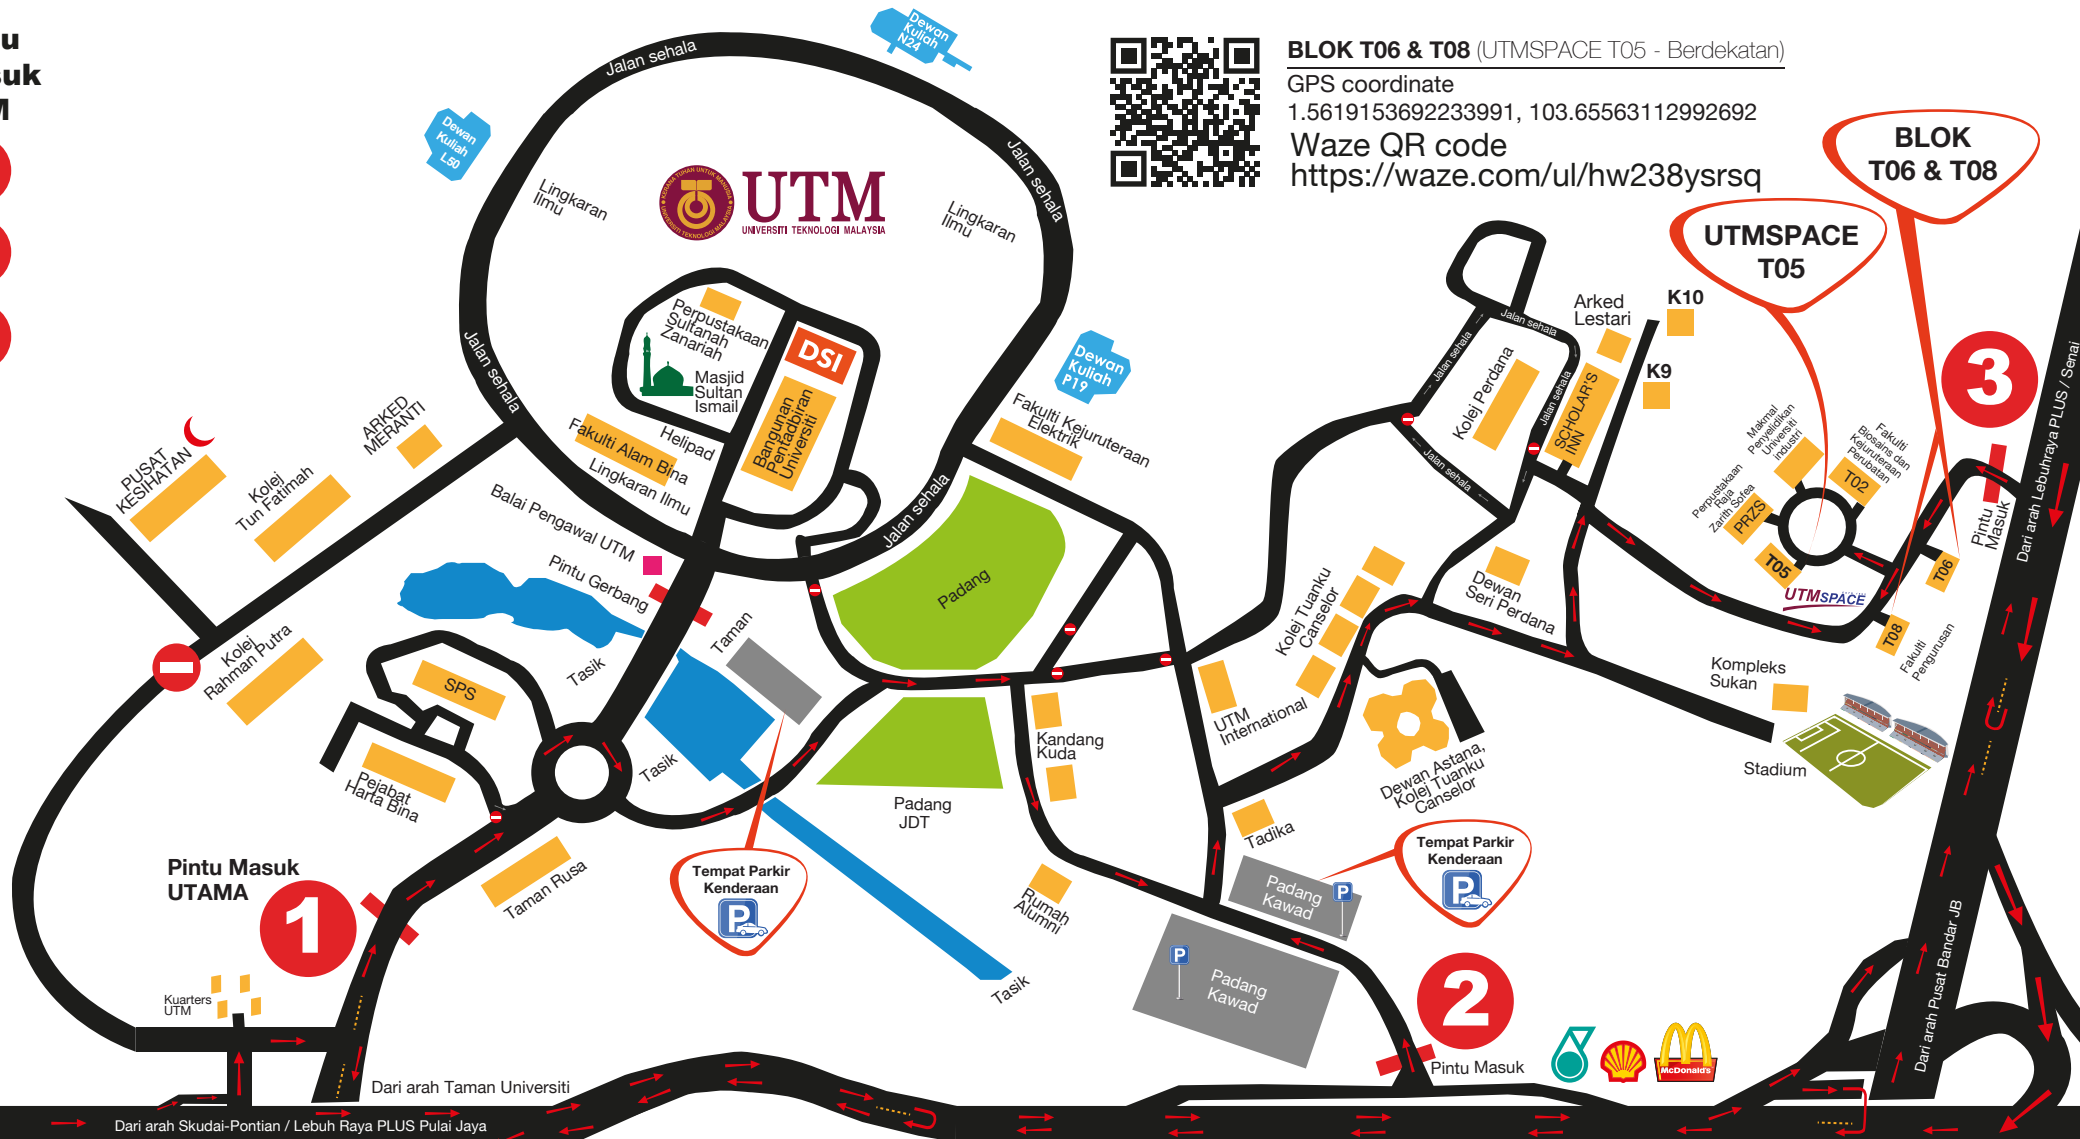

PETUNJUK	
TU	BLOK V02, TAMAN UNIVERSITI
T06	BLOK T06, UTM
T05	BLOK T05, UTM - ARAS 2 (BILIK KULIAH) ARAS 3 (MAKMAL KOMPUTER)
	KULIAH BERSEMUKA
	KULIAH ATAS TALIAN
	KULIAH HARI SABTU SELESAI JAM 1:00 PETANG
	KULIAH HARI SABTU BERMULA JAM 2:00 PETANG

UTM
UNIVERSITI TEKNOLOGI MALAYSIA

Sekolah Pendidikan
Profesional dan
Pendidikan
Berterusan
(SPACE)

PELAN LOKASI

- UTMSPACE T05, BLOK T06 & T08
- UTMSPACE TAMAN UNIVERSITI

UNIVERSITI TEKNOLOGI MALAYSIA
Johor Bahru

Pintu Masuk UTM

- 1
- 2
- 3

BLOK T06 & T08 (UTMSPACE T05 - Berdekatan)

GPS coordinate

1.5619153692233991, 103.65563112992692

Waze QR code

<https://waze.com/ul/hw238ysrsq>

UTMSPACE TAMAN UNIVERSITI

UTMSPACE TAMAN UNIVERSITI

GPS coordinate

1.5431283093963017, 103.63214527903025

Waze QR code

<https://waze.com/ul/hw238y0ytq>

Talian Hotline: +607-531 8000 / +603 2772 2500 (KL)

Whatsapp: +6019-777 6690 Emel: space@utm.my