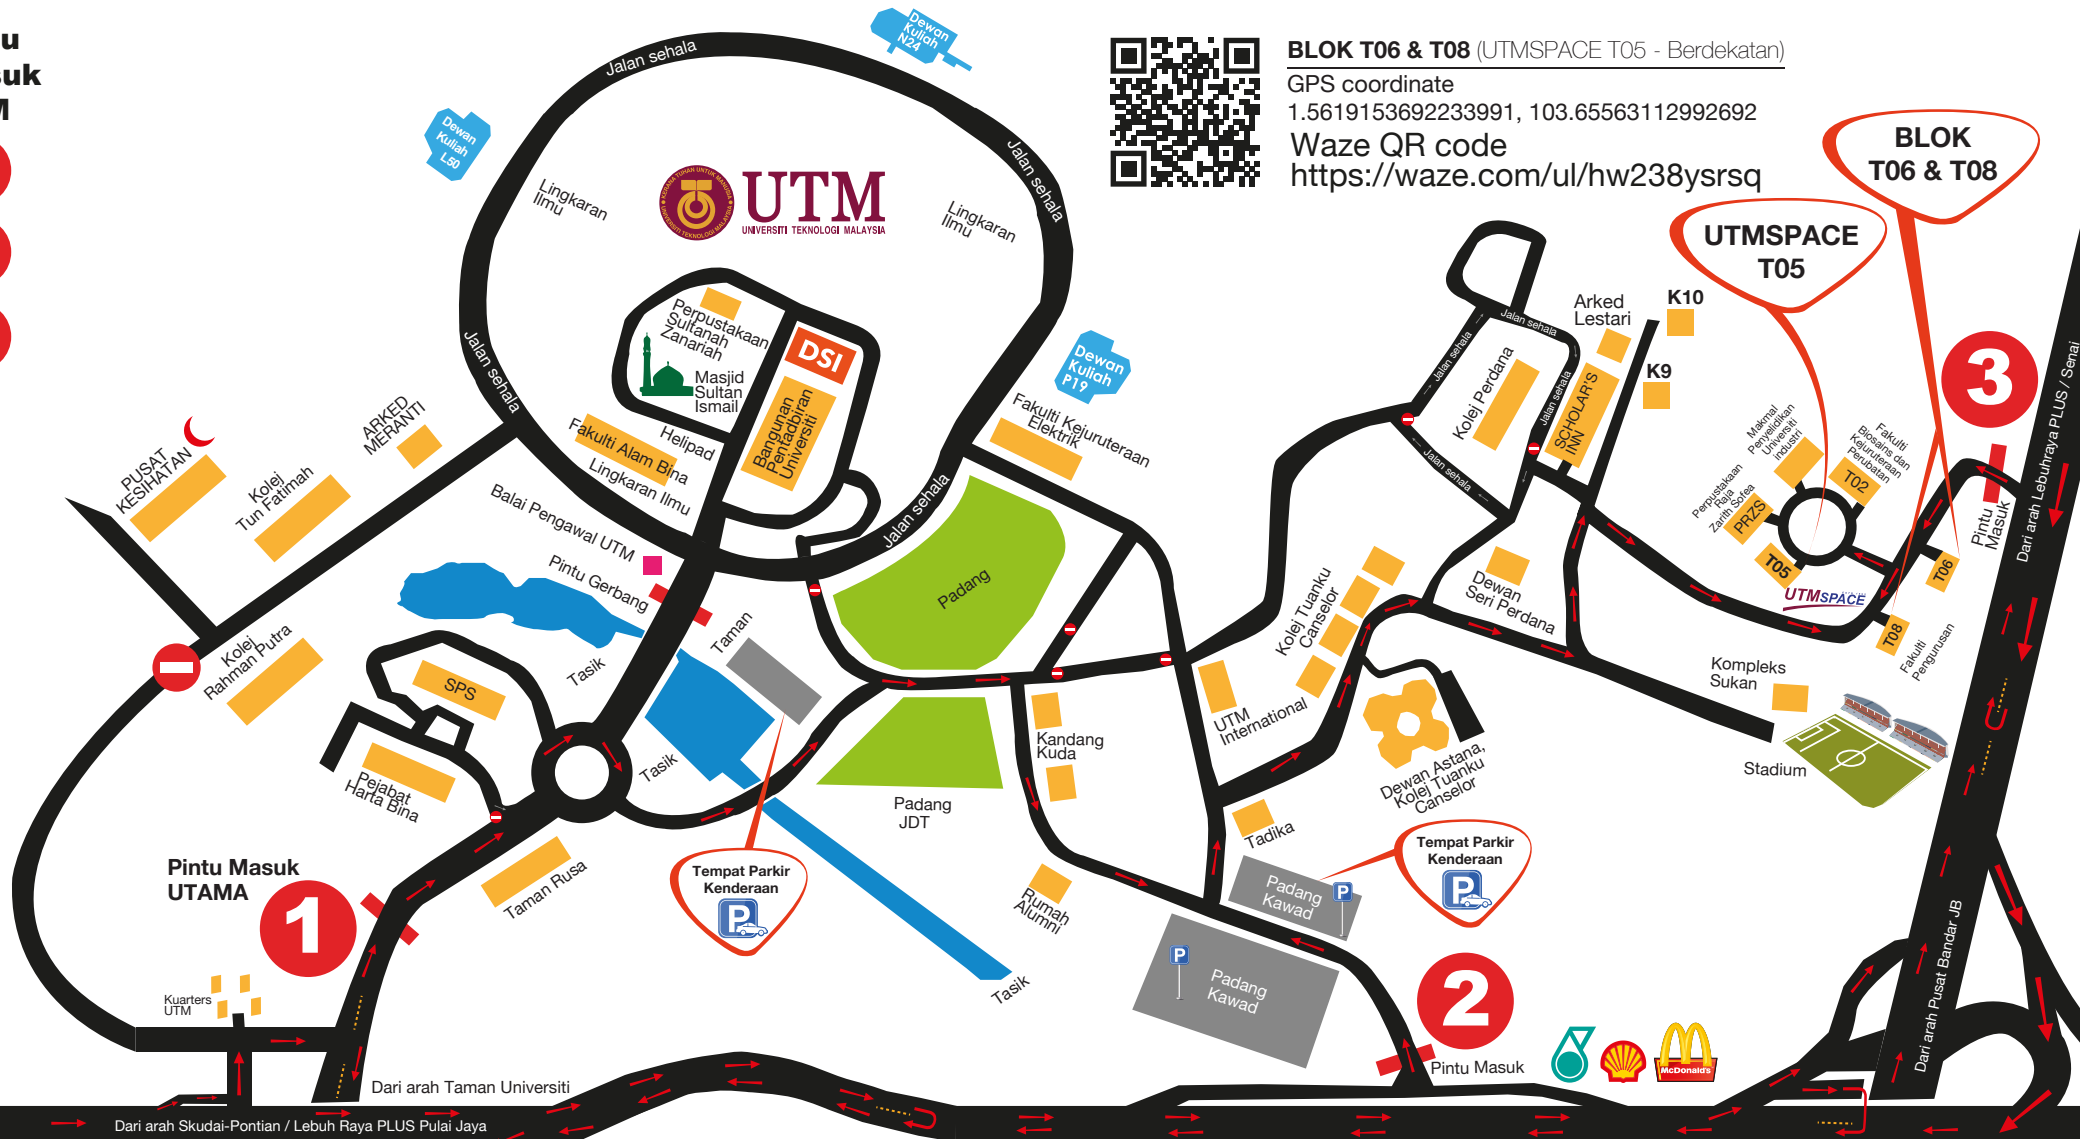

PETUNJUK	
TU	BLOK V02, TAMAN UNIVERSITI
T06	BLOK T06, UTM
T05	BLOK T05, UTM - ARAS 2 (BILIK KULIAH) ARAS 3 (MAKMAL KOMPUTER)
	KULIAH BERSEMUKA
	KULIAH ATAS TALIAN
	KULIAH HARI SABTU SELESAI JAM 1:00 PETANG
	KULIAH HARI SABTU BERMULA JAM 2:00 PETANG

UTM
UNIVERSITI TEKNOLOGI MALAYSIA

Sekolah Pendidikan
Profesional dan
Pendidikan
Berterusan
(SPACE)

PELAN LOKASI

- UTMSPACE T05, BLOK T06 & T08
- UTMSPACE TAMAN UNIVERSITI

UNIVERSITI TEKNOLOGI MALAYSIA
Johor Bahru

Pintu Masuk UTM

- 1
- 2
- 3

BLOK T06 & T08 (UTMSPACE T05 - Berdekatan)

GPS coordinate

1.5619153692233991, 103.65563112992692

Waze QR code

<https://waze.com/ul/hw238ysrsq>

UTMSPACE TAMAN UNIVERSITI

GPS coordinate

1.5431283093963017, 103.63214527903025

Waze QR code

<https://waze.com/ul/hw238y0ytq>

Talian Hotline: +607-531 8000 / +603 2772 2500 (KL)

Whatsapp: +6019-777 6690 Emel: space@utm.my

5 Star
QS Overall
Rating