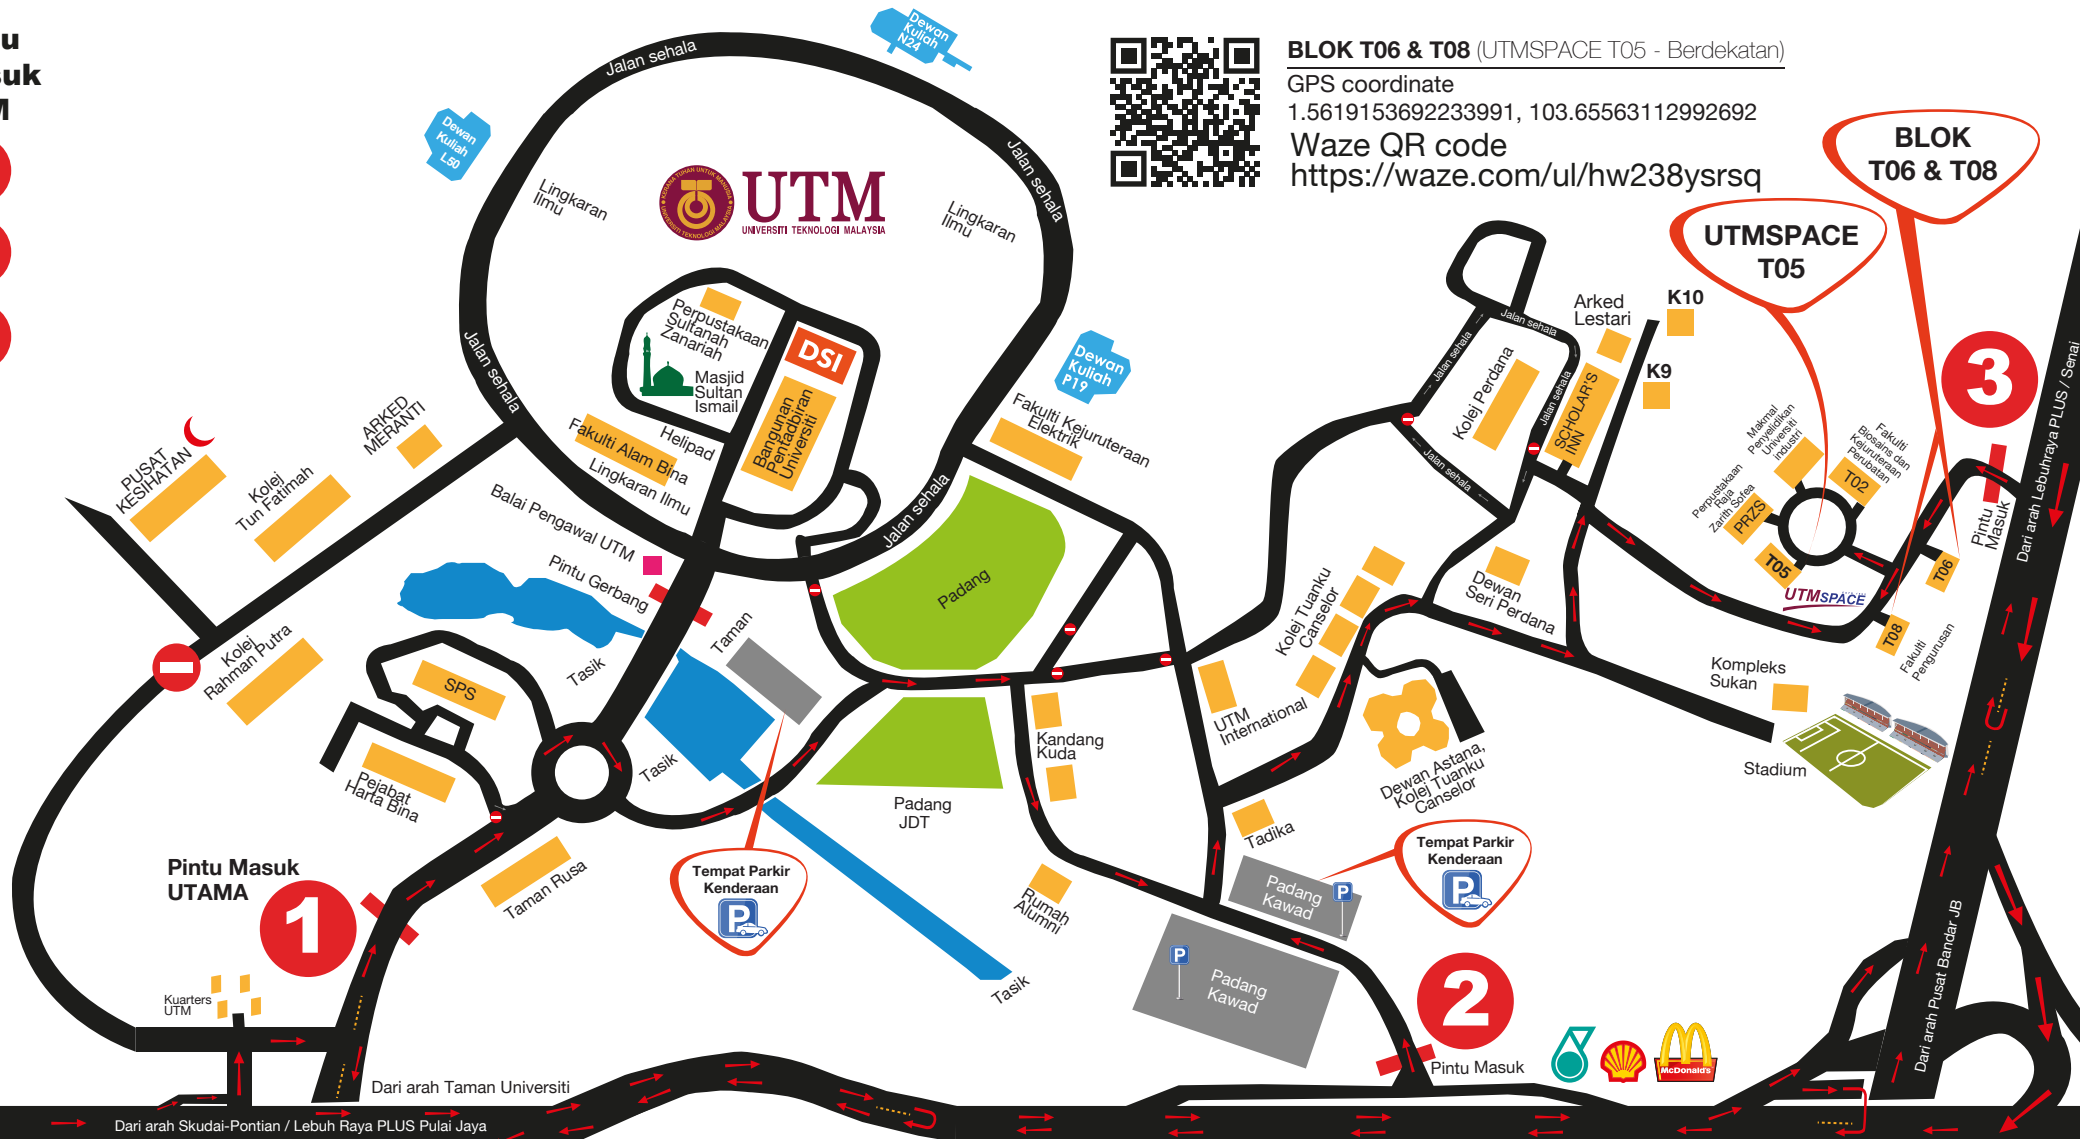

PETUNJUK	
TU	BLOK V02, TAMAN UNIVERSITI
T06	BLOK T06, UTM
T05	BLOK T05, UTM - ARAS 2 (BILIK KULIAH) ARAS 3 (MAKMAL KOMPUTER)
	KULIAH BERSEMUKA
	KULIAH ATAS TALIAN
	KULIAH HARI SABTU SELESAI JAM 1:00 PETANG
	KULIAH HARI SABTU BERMULA JAM 2:00 PETANG

UTM
UNIVERSITI TEKNOLOGI MALAYSIA

Sekolah Pendidikan
Profesional dan
Pendidikan
Berterusan
(SPACE)

PELAN LOKASI

- UTMSPACE T05, BLOK T06 & T08
- UTMSPACE TAMAN UNIVERSITI

UNIVERSITI TEKNOLOGI MALAYSIA
Johor Bahru

Pintu Masuk UTM

- 1
- 2
- 3

BLOK T06 & T08 (UTMSPACE T05 - Berdekatan)

GPS coordinate

1.5619153692233991, 103.65563112992692

Waze QR code

<https://waze.com/ul/hw238ysrsq>

UTMSPACE T05

BLOK T06 & T08

Pintu Masuk UTAMA

1

2

3

UTMSPACE TAMAN UNIVERSITI

UTMSPACE TAMAN UNIVERSITI

GPS coordinate