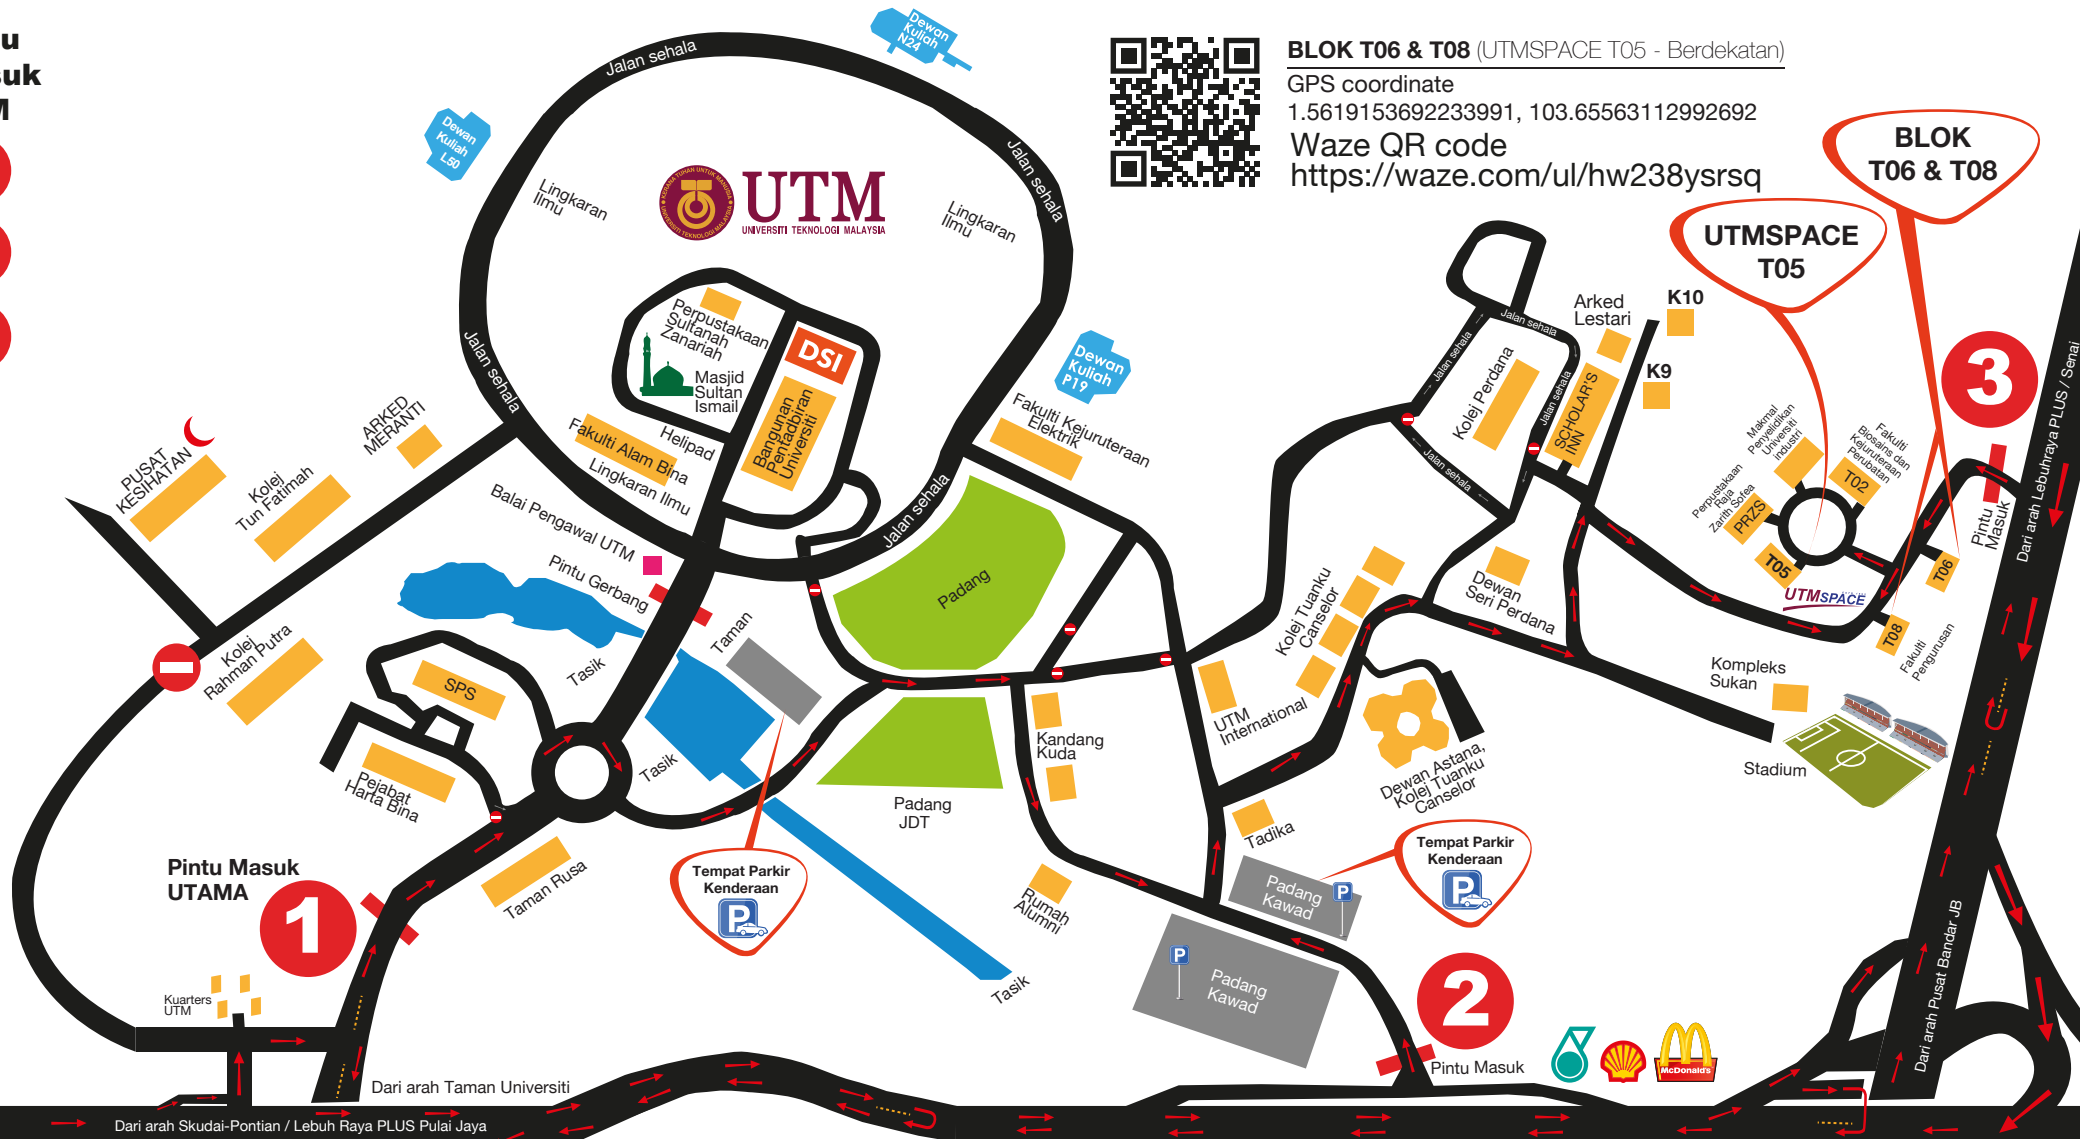

PETUNJUK	
TU	BLOK V02, TAMAN UNIVERSITI
T06	BLOK T06, UTM
T05	BLOK T05, UTM - ARAS 2 (BILIK KULIAH) ARAS 3 (MAKMAL KOMPUTER)
	KULIAH BERSEMUKA
	KULIAH ATAS TALIAN
	KULIAH HARI SABTU SELESAI JAM 1:00 PETANG
	KULIAH HARI SABTU BERMULA JAM 2:00 PETANG

# PELAN LOKASI

- UTMSPACE T05, BLOK T06 & T08
- UTMSPACE TAMAN UNIVERSITI

---

UNIVERSITI TEKNOLOGI MALAYSIA  
Johor Bahru

**Pintu Masuk UTM**

- 1
- 2
- 3

**BLOK T06 & T08** (UTMSPACE T05 - Berdekatan)

GPS coordinate

1.5619153692233991, 103.65563112992692

Waze QR code

<https://waze.com/ul/hw238ysrsq>

**UTMSPACE TAMAN UNIVERSITI**

**UTMSPACE TAMAN UNIVERSITI**

GPS coordinate

1.5431283093963017, 103.63214527903025

Waze QR code