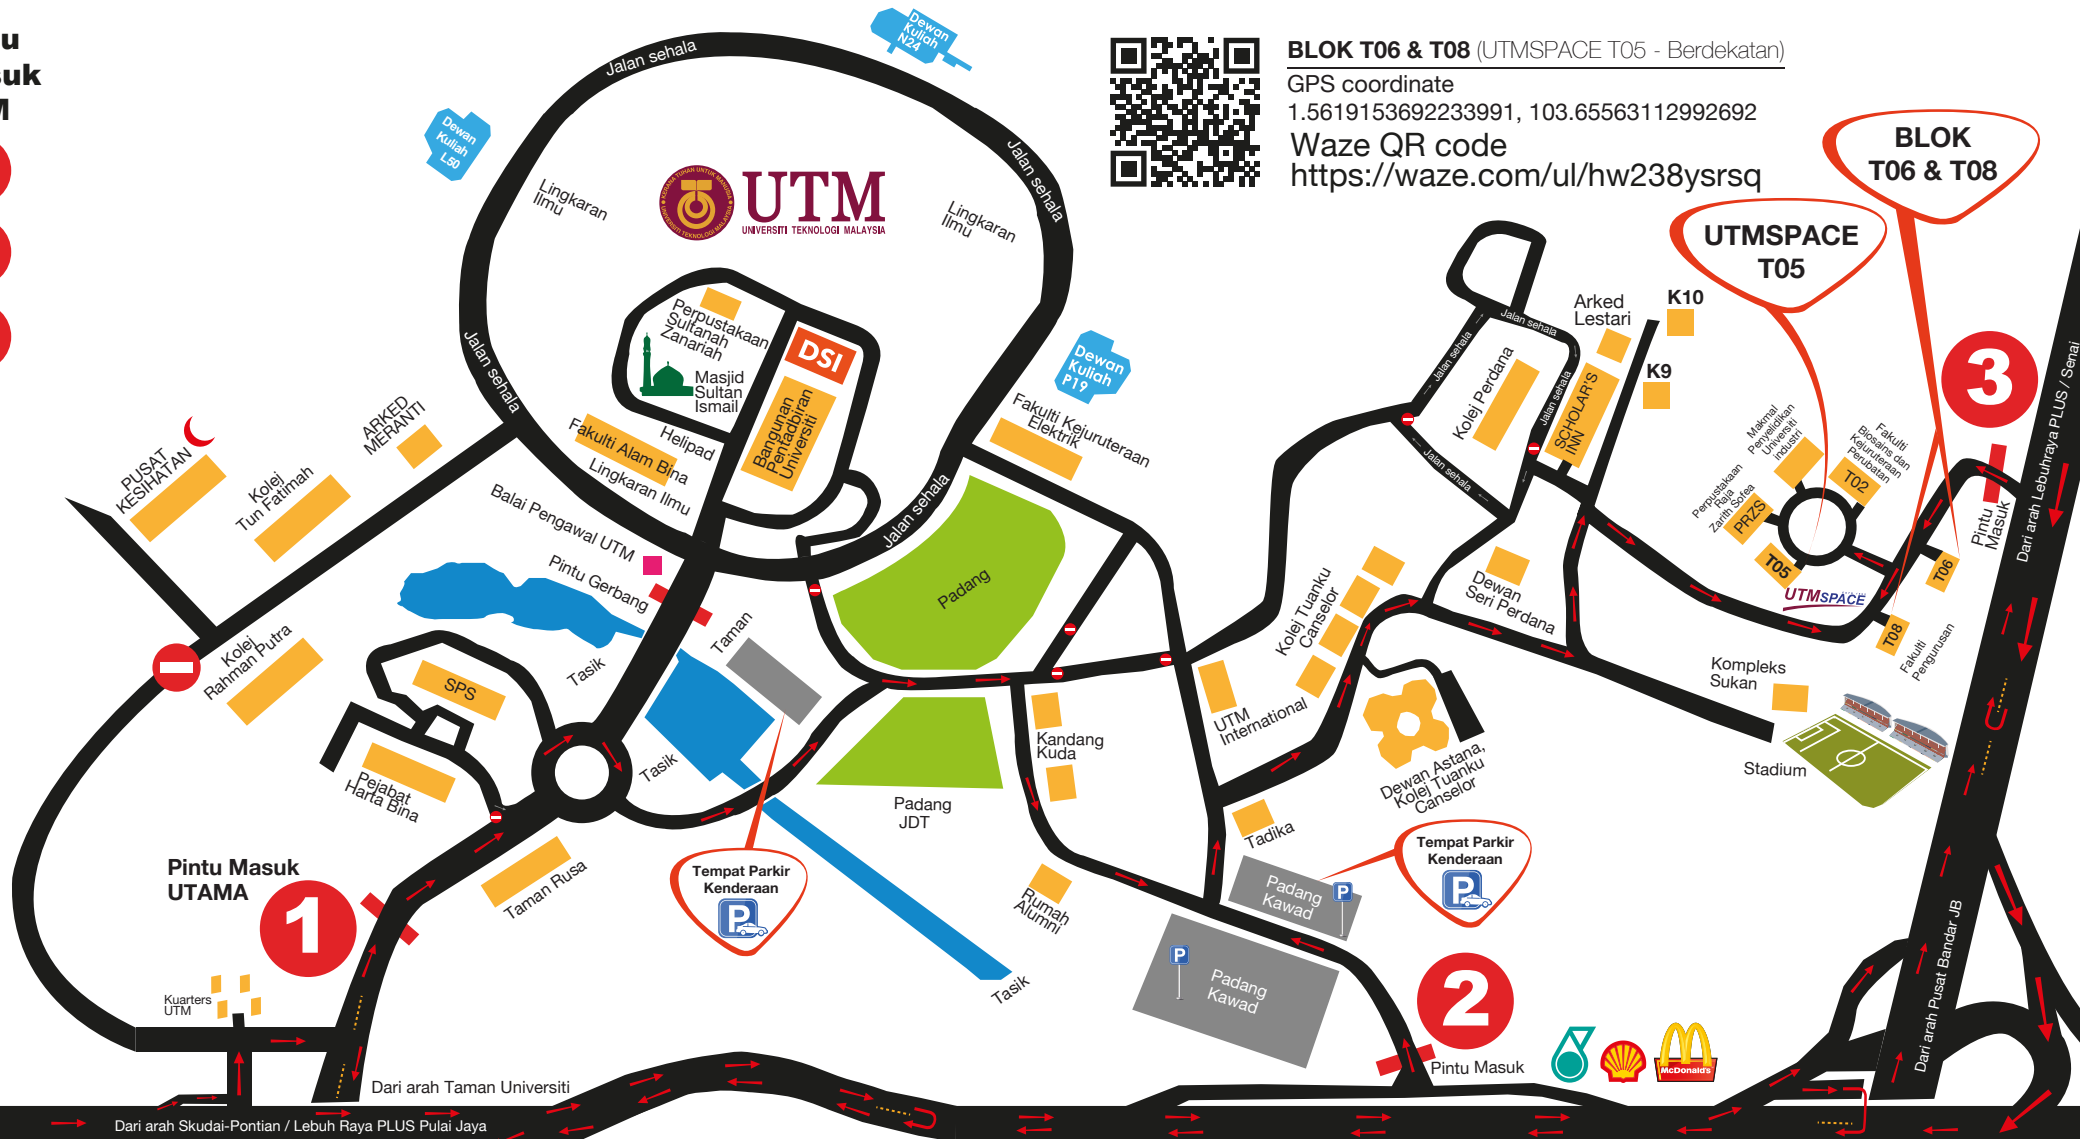

PETUNJUK	
TU	BLOK V02, TAMAN UNIVERSITI
T06	BLOK T06, UTM
T05	BLOK T05, UTM - ARAS 2 (BILIK KULIAH) ARAS 3 (MAKMAL KOMPUTER)
	KULIAH BERSEMUKA
	KULIAH ATAS TALIAN
	KULIAH HARI SABTU SELESAI JAM 1:00 PETANG
	KULIAH HARI SABTU BERMULA JAM 2:00 PETANG

# PELAN LOKASI

- UTMSPACE T05, BLOK T06 & T08
- UTMSPACE TAMAN UNIVERSITI

---

UNIVERSITI TEKNOLOGI MALAYSIA  
Johor Bahru

**Pintu Masuk UTM**

- 1
- 2
- 3

**BLOK T06 & T08** (UTMSPACE T05 - Berdekatan)

GPS coordinate

1.5619153692233991, 103.65563112992692

Waze QR code

<https://waze.com/ul/hw238ysrsq>

**UTMSPACE T05**

**BLOK T06 & T08**

**Pintu Masuk UTAMA**  
**1**

**2**

**3**

**UTMSPACE TAMAN UNIVERSITI**

**UTMSPACE TAMAN UNIVERSITI**

GPS coordinate

1.5431283093963017, 103.63214527903025

Waze QR code

<https://waze.com/ul/hw238y0ytq>

Talian Hotline: +607-531 8000 / +603 2772 2500 (KL)