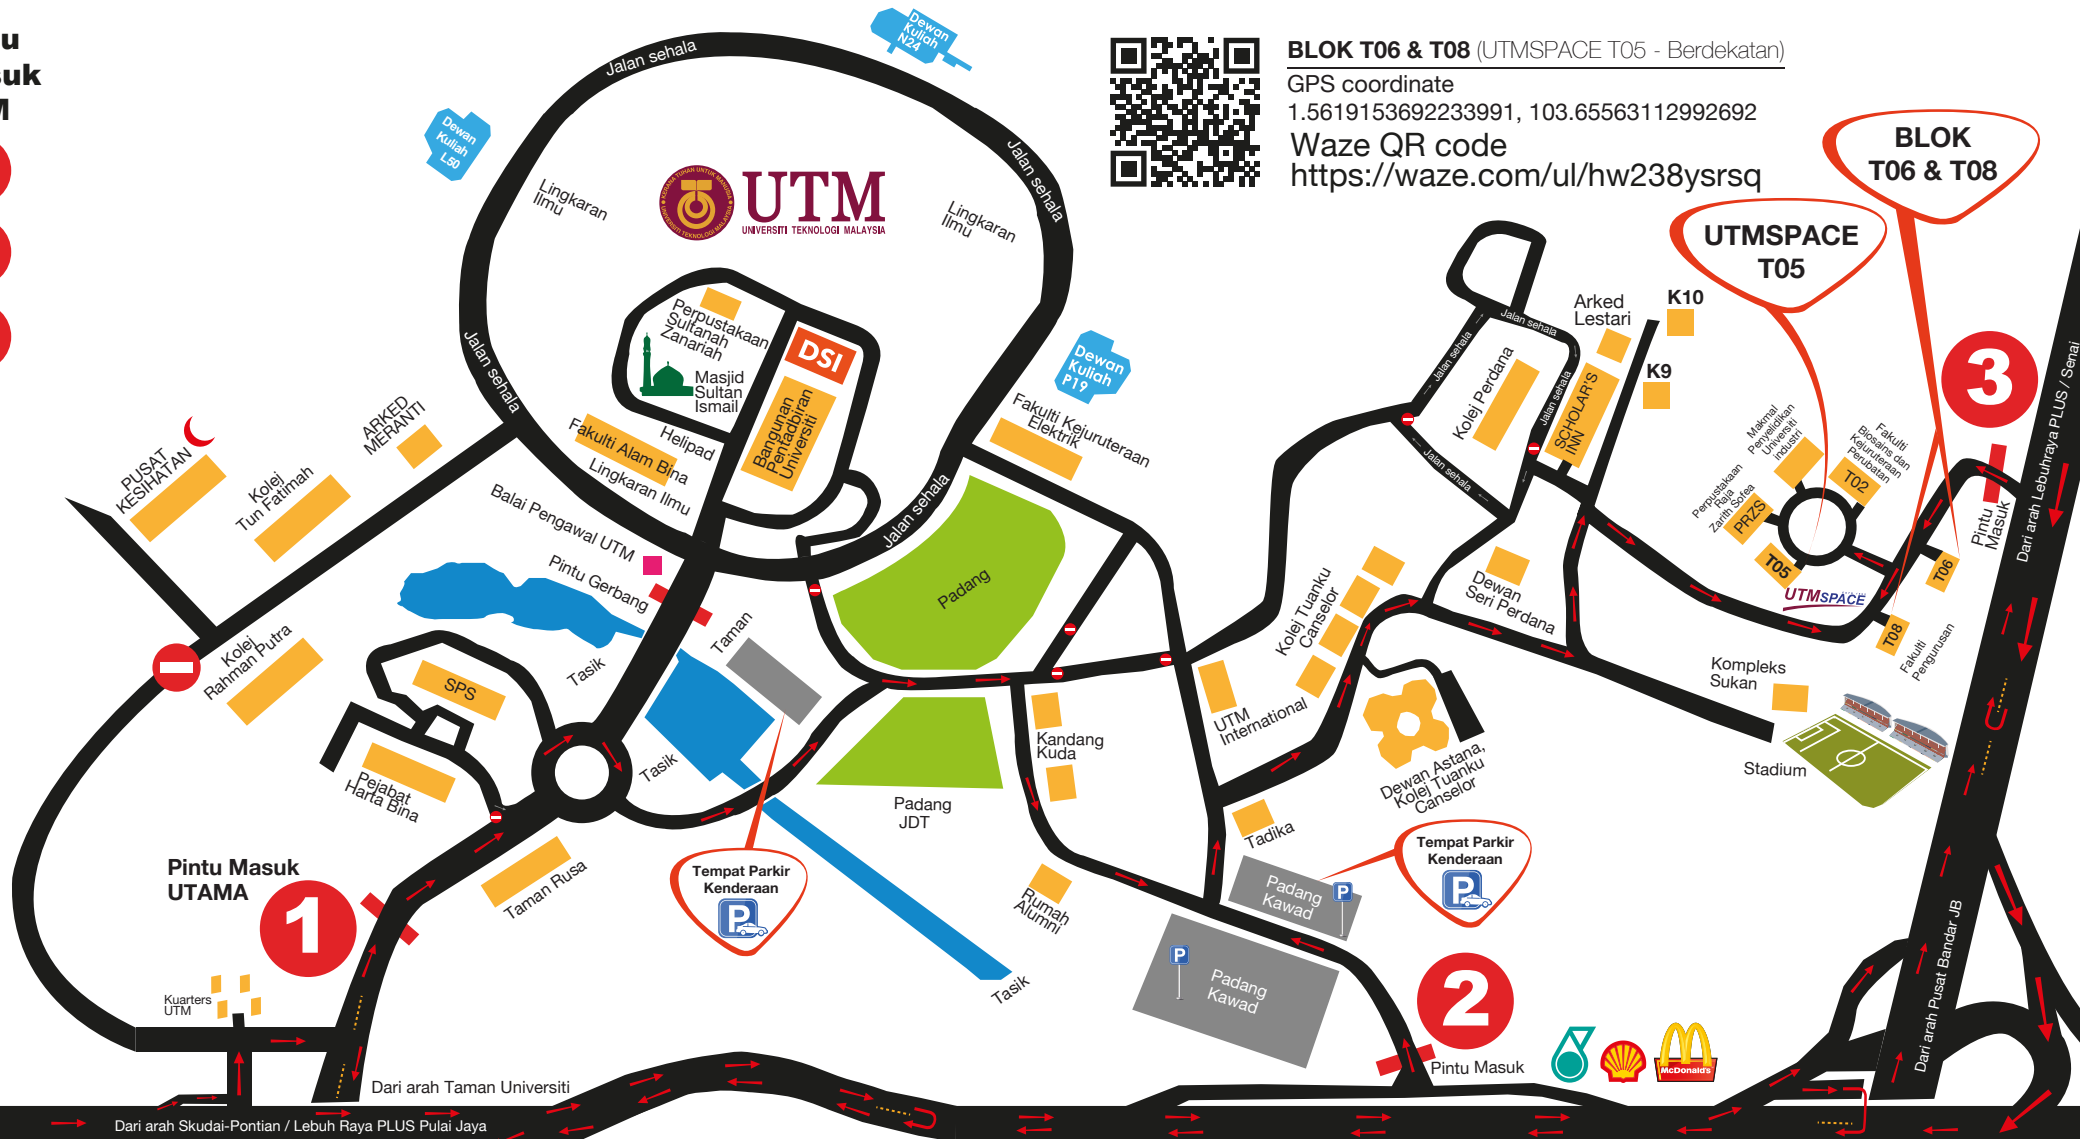

PETUNJUK	
TU	BLOK V02, TAMAN UNIVERSITI
T06	BLOK T06, UTM
T05	BLOK T05, UTM - ARAS 2 (BILIK KULIAH) ARAS 3 (MAKMAL KOMPUTER)
	KULIAH BERSEMUKA
	KULIAH ATAS TALIAN
	KULIAH HARI SABTU SELESAI JAM 1:00 PETANG
	KULIAH HARI SABTU BERMULA JAM 2:00 PETANG

# PELAN LOKASI

- UTMSPACE T05, BLOK T06 & T08
- UTMSPACE TAMAN UNIVERSITI

---

UNIVERSITI TEKNOLOGI MALAYSIA  
Johor Bahru

**Pintu Masuk UTM**

- 1**
- 2**
- 3**

**BLOK T06 & T08** (UTMSPACE T05 - Berdekatan)

GPS coordinate

1.5619153692233991, 103.65563112992692

Waze QR code

<https://waze.com/ul/hw238ysrsq>

**UTMSPACE T05**

**BLOK T06 & T08**

**Pintu Masuk UTAMA**

**1**

**2**

**3**

**UTMSPACE TAMAN UNIVERSITI**

**UTMSPACE TAMAN UNIVERSITI**

GPS coordinate

1.5431283093963017, 103.63214527903025

Waze QR code

<https://waze.com/ul/hw238y0ytq>