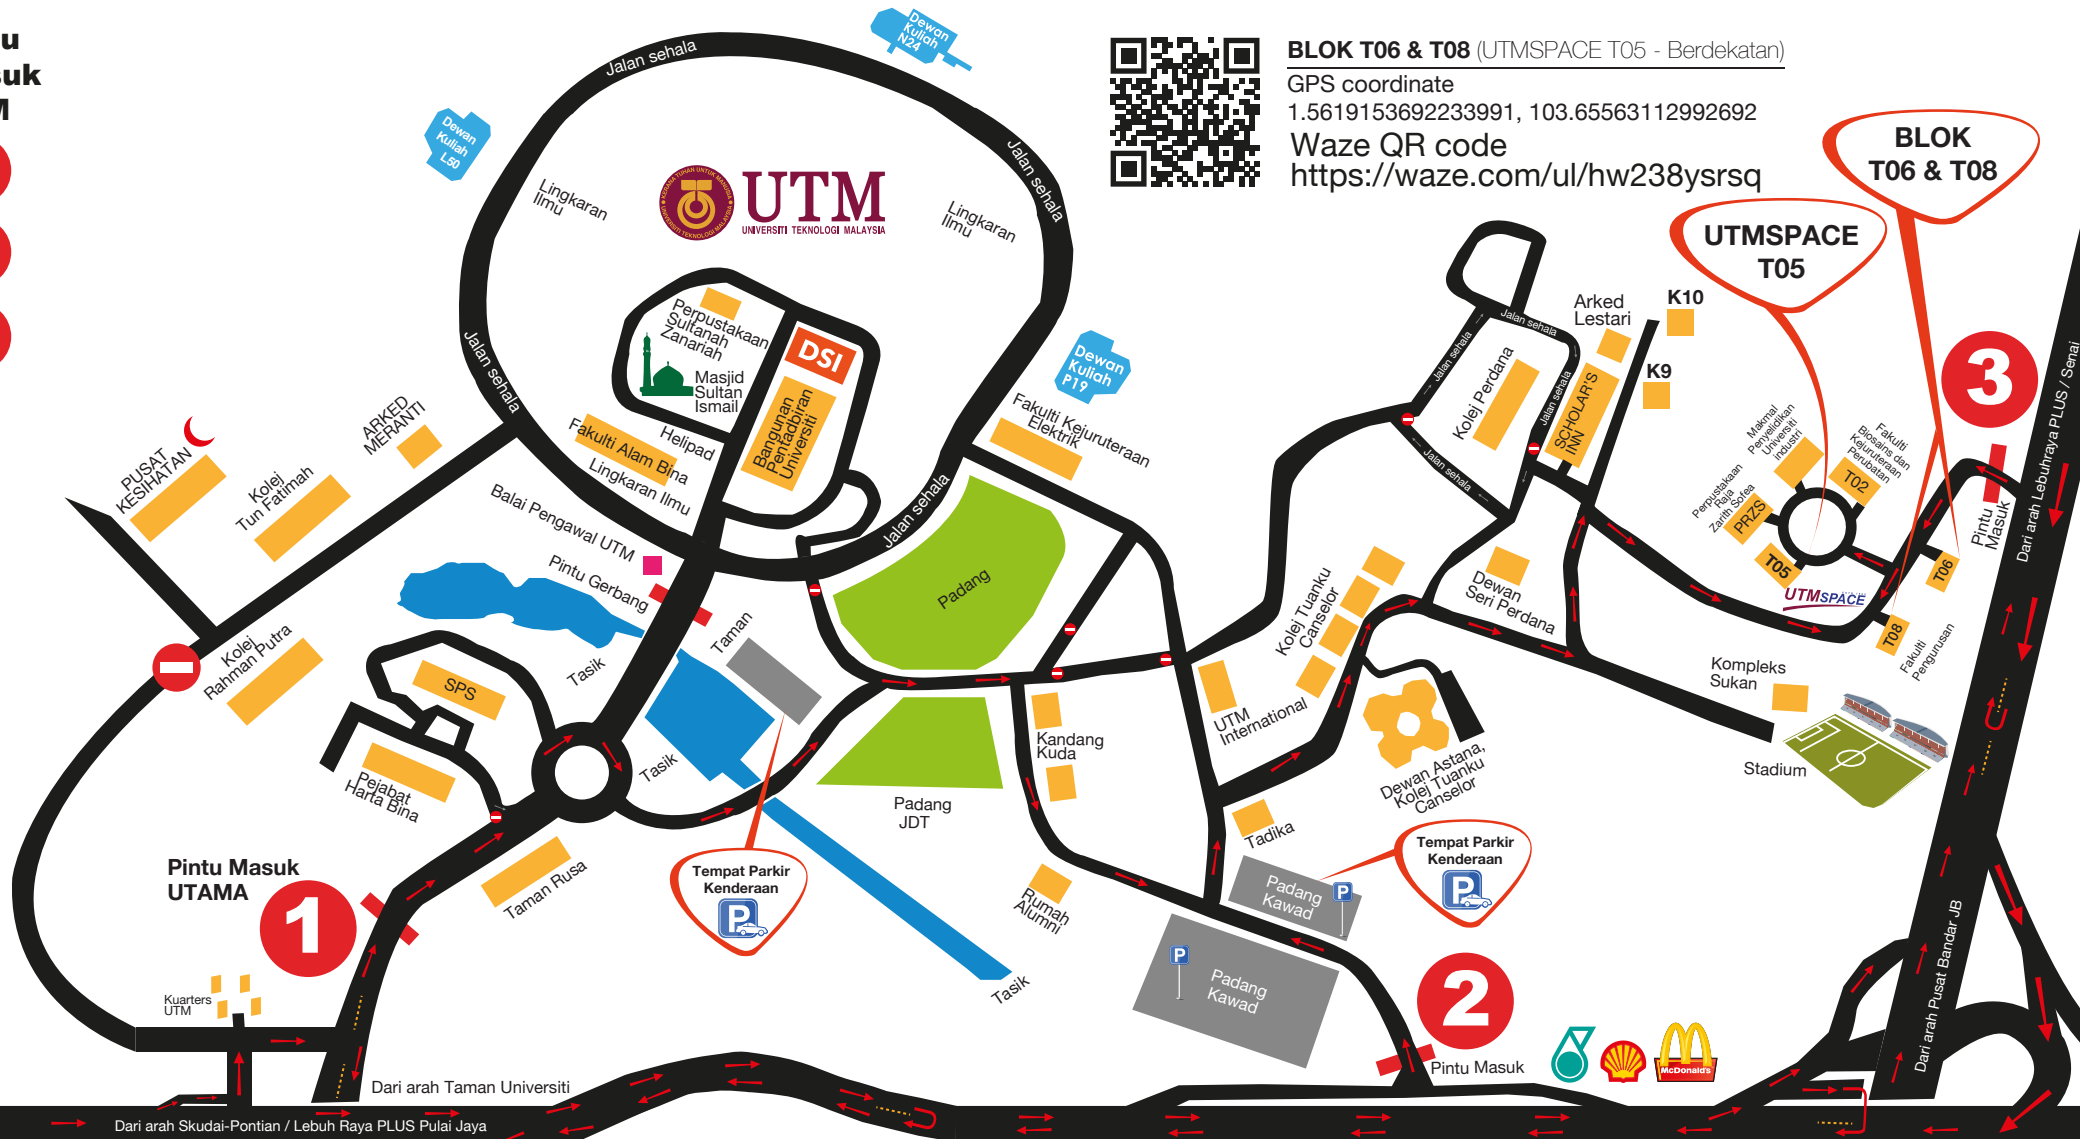

PETUNJUK	
TU	BLOK V02, TAMAN UNIVERSITI
T06	BLOK T06, UTM
T05	BLOK T05, UTM - ARAS 2 (BILIK KULIAH) ARAS 3 (MAKMAL KOMPUTER)
	KULIAH BERSEMUKA
	KULIAH ATAS TALIAN
	KULIAH HARI SABTU SELESAI JAM 1:00 PETANG
	KULIAH HARI SABTU BERMULA JAM 2:00 PETANG

UTM
UNIVERSITI TEKNOLOGI MALAYSIA

Sekolah Pendidikan
Profesional dan
Pendidikan
Berterusan
(SPACE)

PELAN LOKASI

- UTMSPACE T05, BLOK T06 & T08
- UTMSPACE TAMAN UNIVERSITI

UNIVERSITI TEKNOLOGI MALAYSIA
Johor Bahru

Pintu Masuk UTM

- 1**
- 2**
- 3**

BLOK T06 & T08 (UTMSPACE T05 - Berdekatan)

GPS coordinate

1.5619153692233991, 103.65563112992692

Waze QR code

<https://waze.com/ul/hw238ysrsq>

BLOK T06 & T08

UTMSPACE T05

3

Pintu Masuk UTAMA
1

2

UTMSPACE TAMAN UNIVERSITI

UTMSPACE TAMAN UNIVERSITI

GPS coordinate

1.5431283093963017, 103.63214527903025