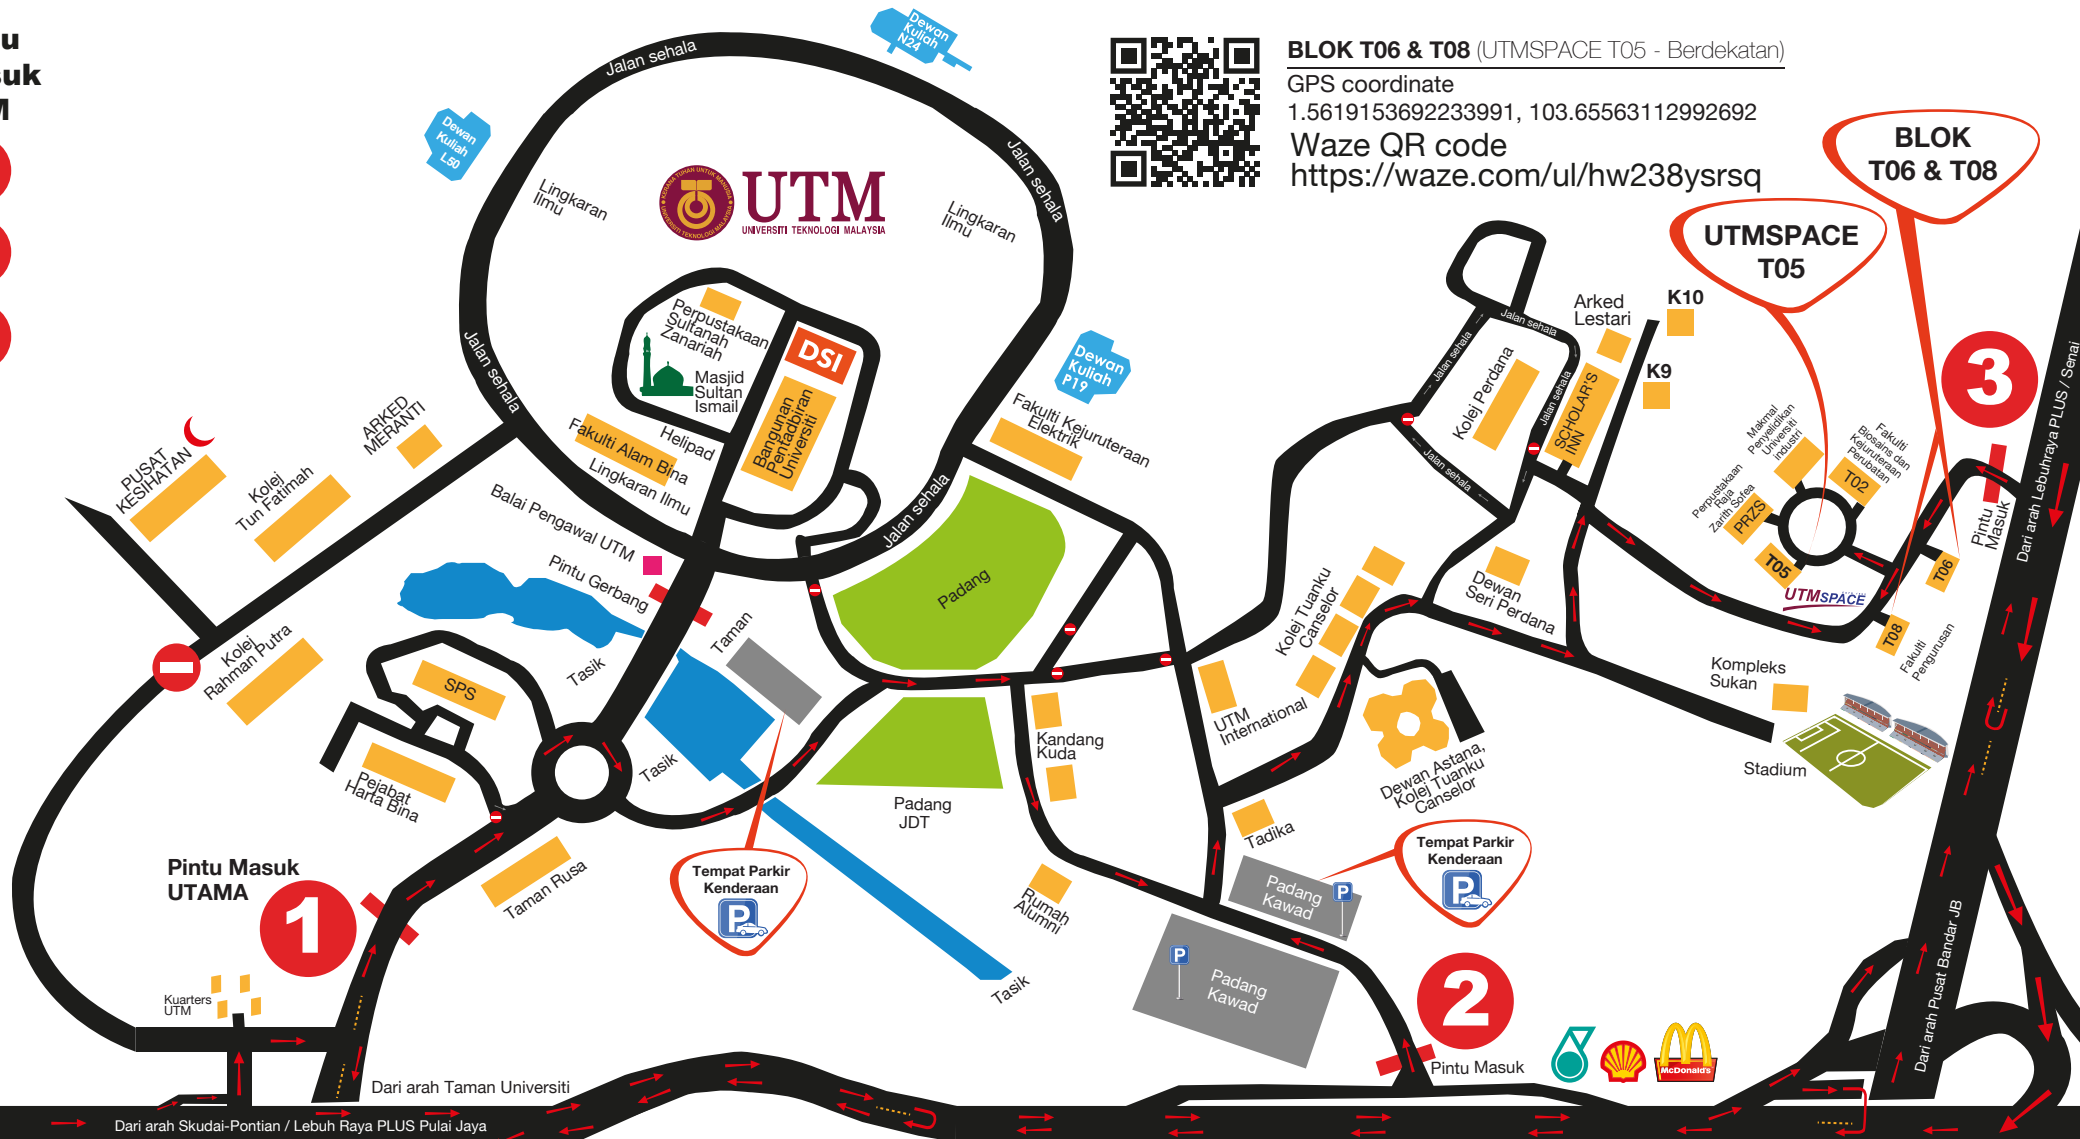

PETUNJUK	
TU	BLOK V02, TAMAN UNIVERSITI
T06	BLOK T06, UTM
T08	BLOK T08, FAKULTI PENGURUSAN, UTM
C25	BLOK C25, FAKULTI KEJURUTERAAN MEKANIKAL, UTM
E01	BLOK E01, ARAS 1 FAKULTI KEJURUTERAAN MEKANIKAL
	KULIAH BERSEMUKA
	KULIAH ATAS TALIAN
	KULIAH HARI SABTU SELESAI JAM 1:00 PETANG
	KULIAH HARI SABTU BERMULA JAM 2:00 PETANG

UTM
UNIVERSITI TEKNOLOGI MALAYSIA

Sekolah Pendidikan
Profesional dan
Pendidikan
Berterusan
(SPACE)

PELAN LOKASI

- UTMSPACE T05, BLOK T06 & T08
- UTMSPACE TAMAN UNIVERSITI

UNIVERSITI TEKNOLOGI MALAYSIA
Johor Bahru

Pintu Masuk UTM

- 1**
- 2**
- 3**

BLOK T06 & T08 (UTMSPACE T05 - Berdekatan)

GPS coordinate

1.5619153692233991, 103.65563112992692

Waze QR code

<https://waze.com/ul/hw238ysrsq>

UTMSPACE TAMAN UNIVERSITI

UTMSPACE Taman Universiti

UTMSPACE TAMAN UNIVERSITI

GPS coordinate

1.5431283093963017, 103.63214527903025

Waze QR code

<https://waze.com/ul/hw238y0ytq>

Talian Hotline: +607-531 8000 / +603 2772 2500 (KL)

Whatsapp: +6019-777 6690 Emel: space@utm.my