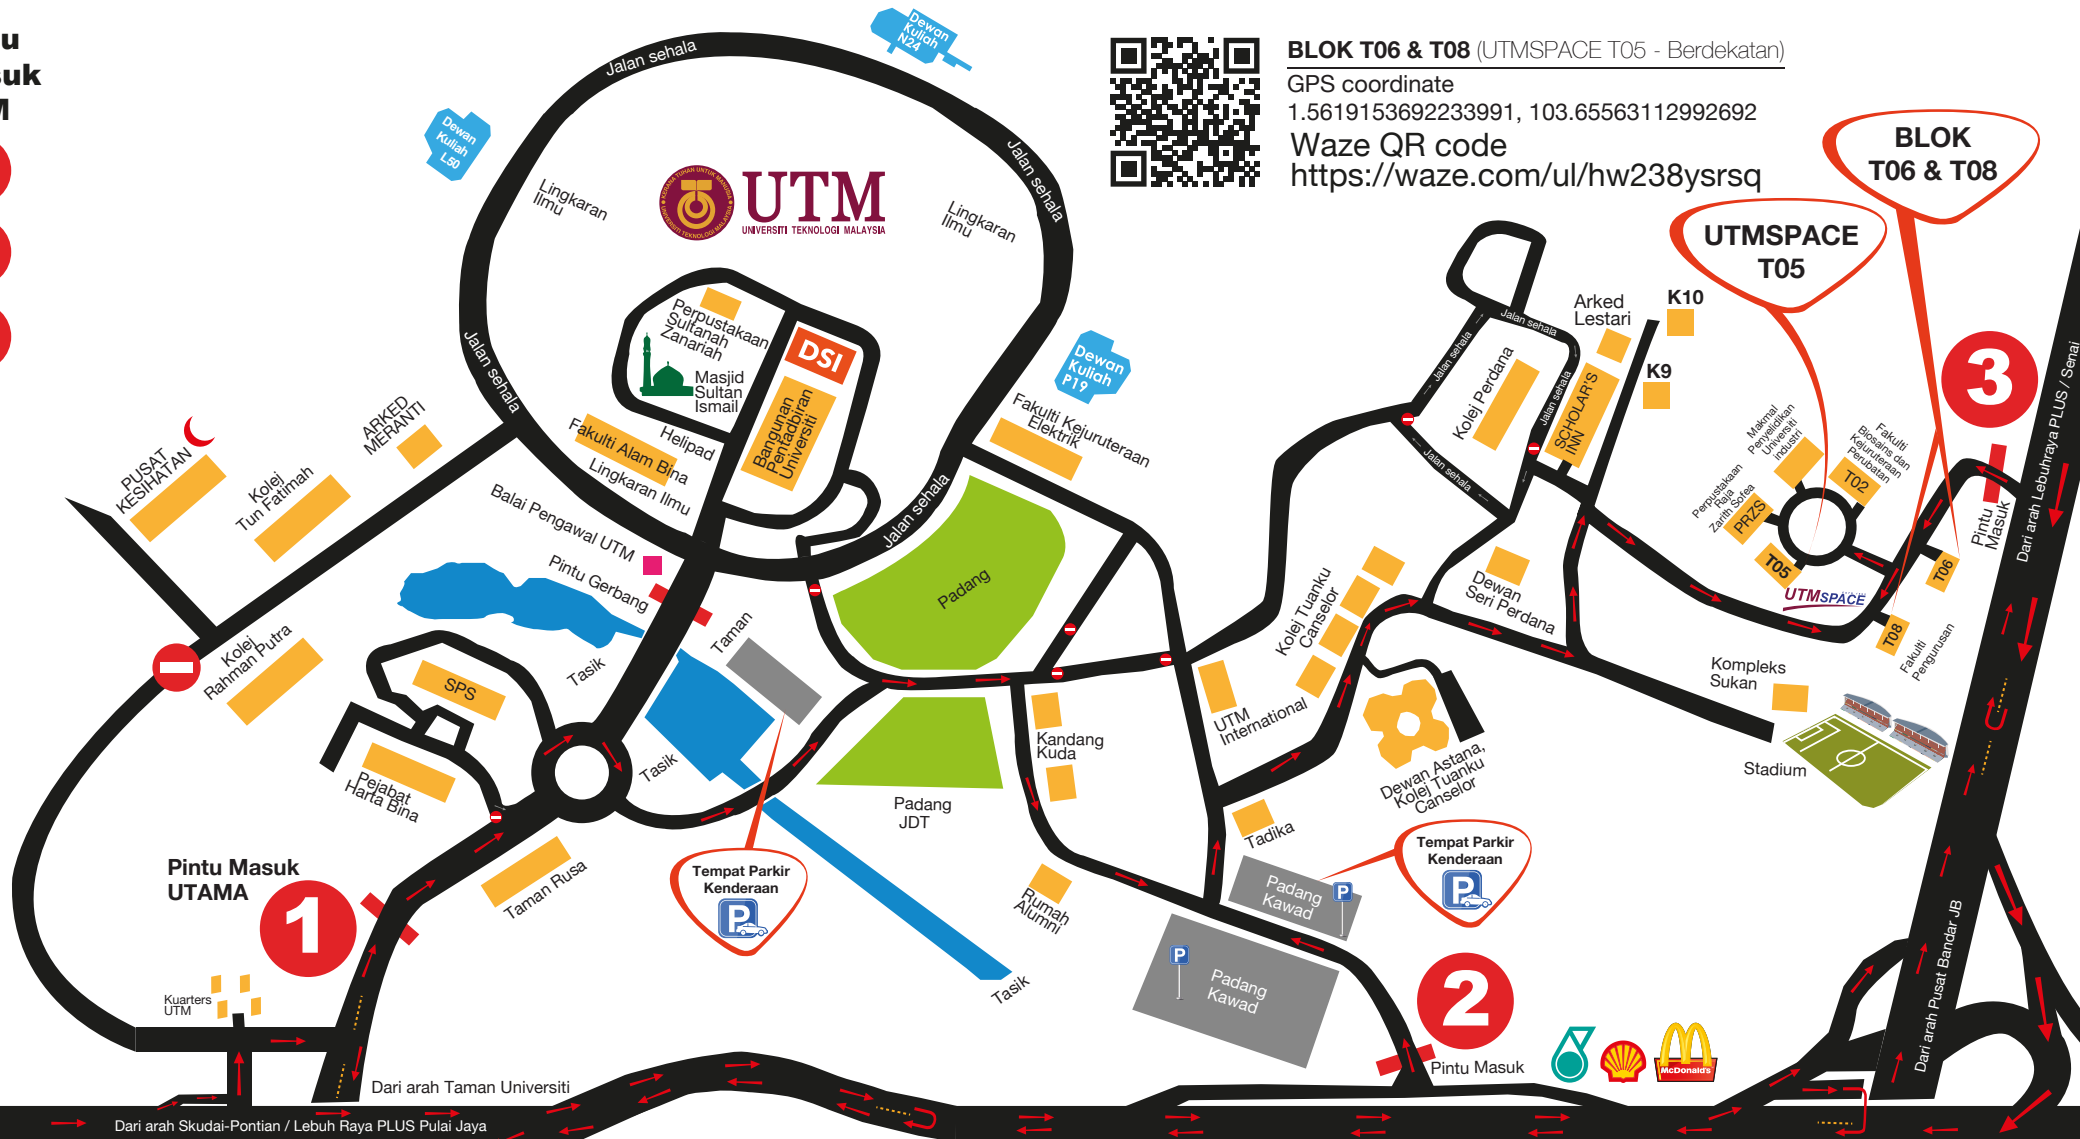

PETUNJUK	
TU	BLOK V02, TAMAN UNIVERSITI
T06	BLOK T06, UTM
T08	BLOK T08, FAKULTI PENGURUSAN, UTM
C25	BLOK C25, FAKULTI KEJURUTERAAN MEKANIKAL, UTM
E01	BLOK E01, ARAS 1 FAKULTI KEJURUTERAAN MEKANIKAL
	KULIAH BERSEMUKA
	KULIAH ATAS TALIAN
	KULIAH HARI SABTU SELESAI JAM 1:00 PETANG
	KULIAH HARI SABTU BERMULA JAM 2:00 PETANG

UTM
UNIVERSITI TEKNOLOGI MALAYSIA

Sekolah Pendidikan
Profesional dan
Pendidikan
Berterusan
(SPACE)

PELAN LOKASI

- UTMSPACE T05, BLOK T06 & T08
- UTMSPACE TAMAN UNIVERSITI

UNIVERSITI TEKNOLOGI MALAYSIA
Johor Bahru

Pintu Masuk UTM

- 1
- 2
- 3

BLOK T06 & T08 (UTMSPACE T05 - Berdekatan)

GPS coordinate

1.5619153692233991, 103.65563112992692

Waze QR code

<https://waze.com/ul/hw238ysrsq>

UTMSPACE TAMAN UNIVERSITI

GPS coordinate

1.5431283093963017, 103.63214527903025

Waze QR code

<https://waze.com/ul/hw238y0ytq>

Talian Hotline: +607-531 8000 / +603 2772 2500 (KL)

Whatsapp: +6019-777 6690 Emel: space@utm.my

5 Star
QS Overall
Rating