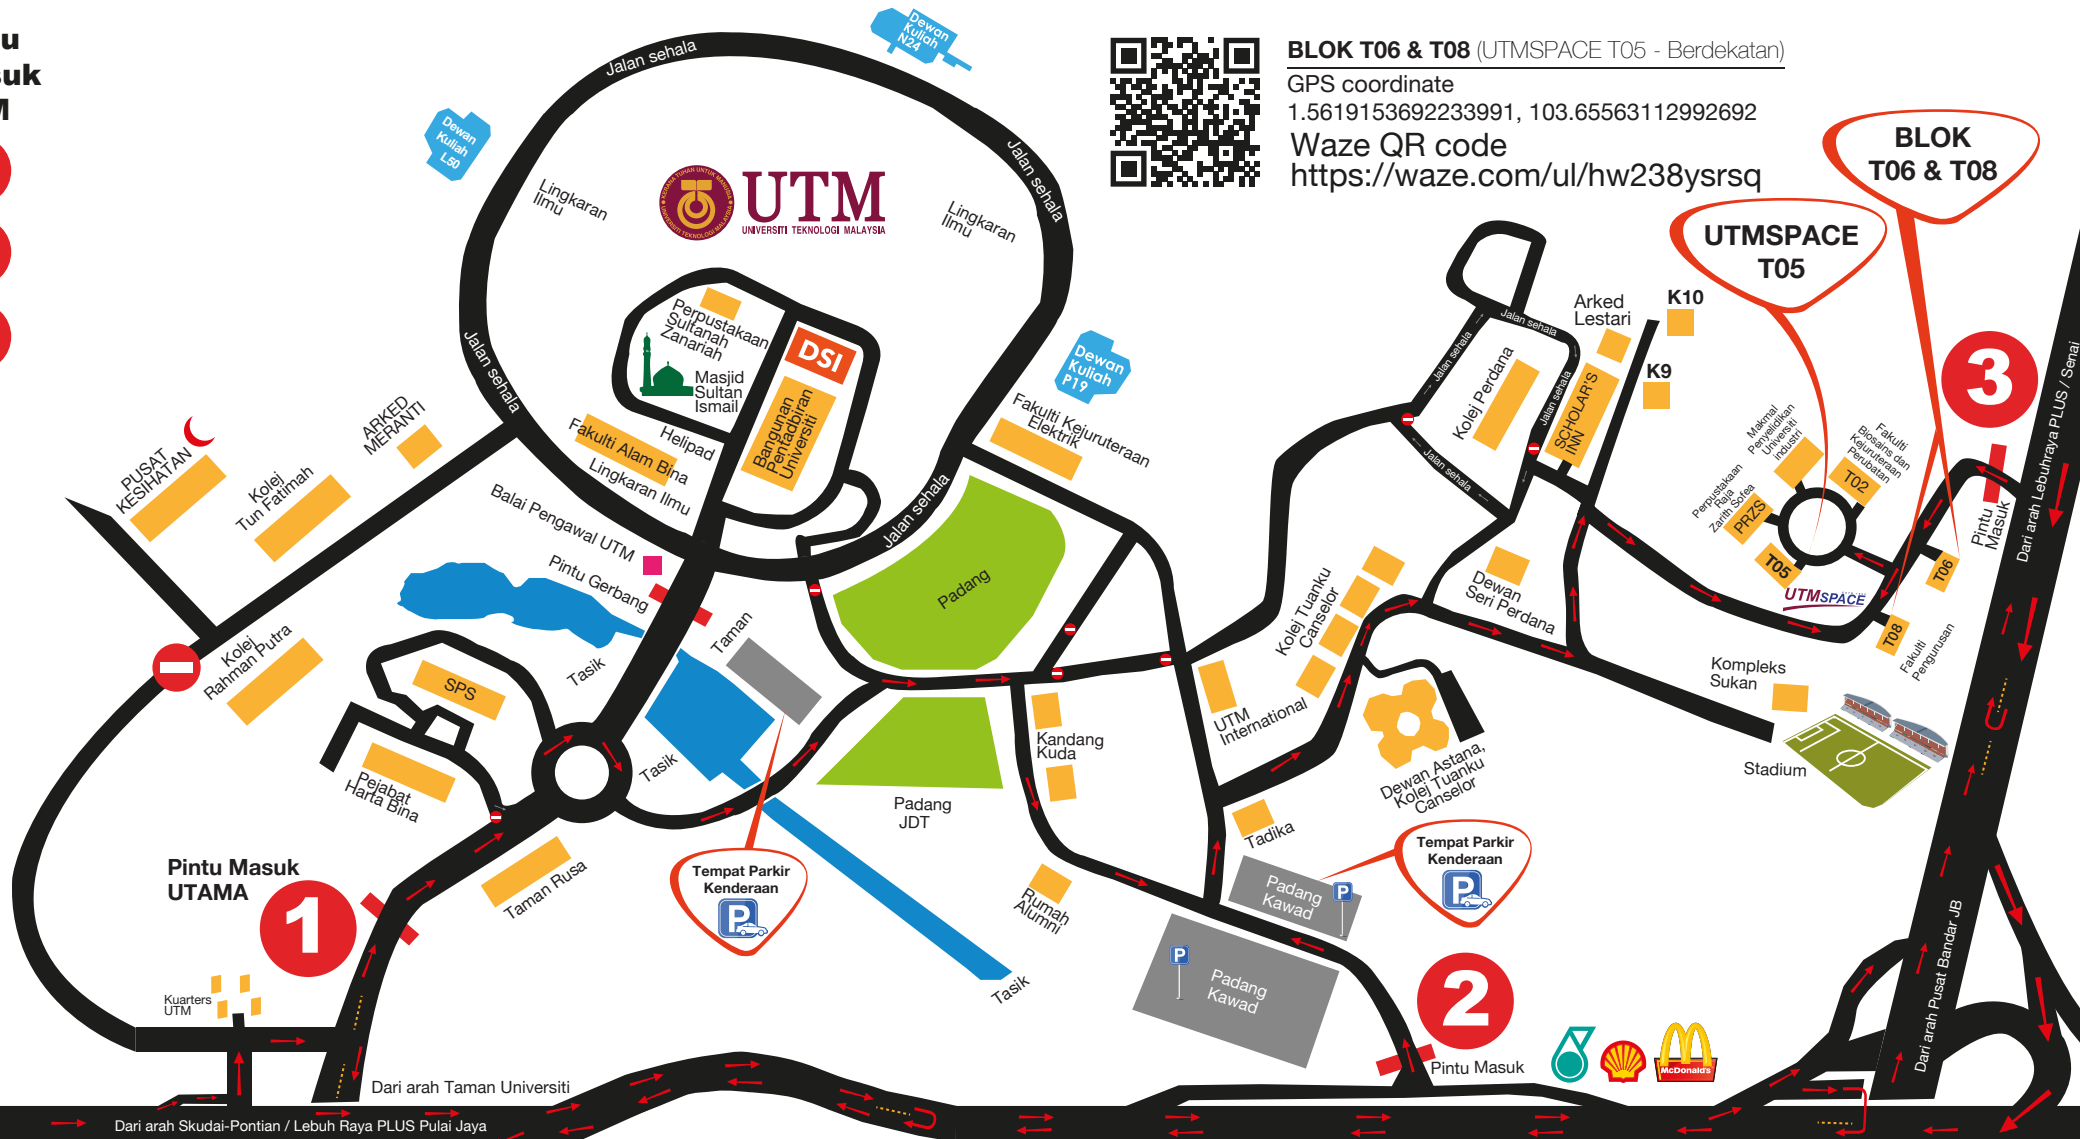

PETUNJUK	
TU	BLOK V02, TAMAN UNIVERSITI
T06	BLOK T06, UTM
T08	BLOK T08, FAKULTI PENGURUSAN, UTM
C25	BLOK C25, FAKULTI KEJURUTERAAN MEKANIKAL, UTM
E01	BLOK E01, ARAS 1 FAKULTI KEJURUTERAAN MEKANIKAL,
	KULIAH BERSEMUKA
	KULIAH ATAS TALIAN
	KULIAH HARI SABTU SELESAI JAM 1:00 PETANG
	KULIAH HARI SABTU BERMULA JAM 2:00 PETANG

# PELAN LOKASI

- UTMSPACE T05, BLOK T06 & T08
- UTMSPACE TAMAN UNIVERSITI

---

UNIVERSITI TEKNOLOGI MALAYSIA  
Johor Bahru

**Pintu Masuk UTM**

- 1
- 2
- 3

**BLOK T06 & T08 (UTMSPACE T05 - Berdekatan)**

GPS coordinate

1.5619153692233991, 103.65563112992692

Waze QR code

<https://waze.com/ul/hw238ysrsq>

**BLOK T06 & T08**

**UTMSPACE T05**

**Pintu Masuk UTAMA 1**

**2**

**3**

**UTMSPACE TAMAN UNIVERSITI**

**UTMSPACE TAMAN UNIVERSITI**

GPS coordinate

1.5431283093963017, 103.63214527903025

Waze QR code

<https://waze.com/ul/hw238y0ytq>

Talian Hotline: +607-531 8000 / +603 2772 2500 (KL)