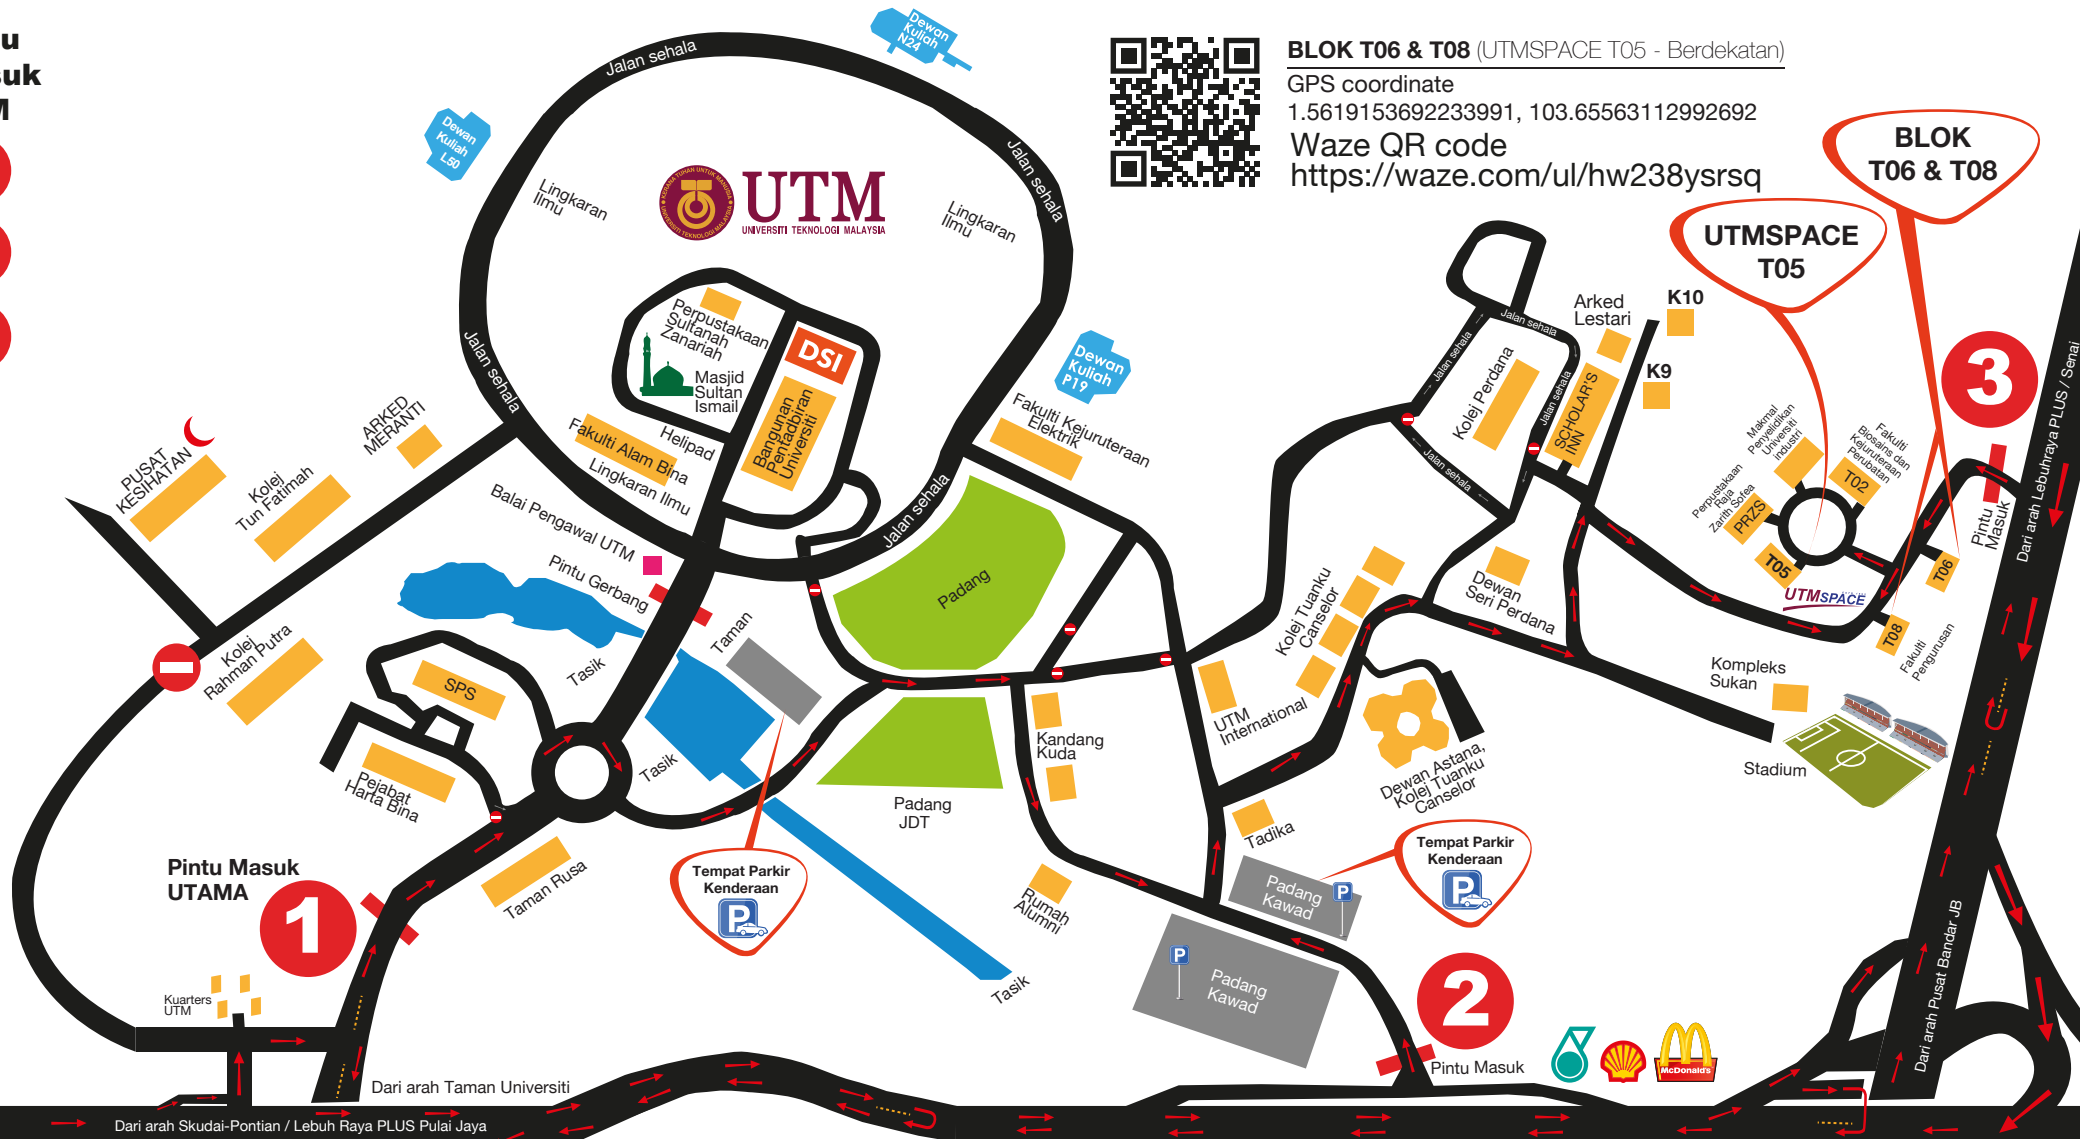

PETUNJUK	
TU	BLOK V02, TAMAN UNIVERSITI
T06	BLOK T06, UTM
T08	BLOK T08, FAKULTI PENGURUSAN, UTM
C25	BLOK C25, FAKULTI KEJURUTERAAN MEKANIKAL, UTM
E01	BLOK E01, ARAS 1 FAKULTI KEJURUTERAAN MEKANIKAL, UTM
	KULIAH BERSEMUKA
	KULIAH ATAS TALIAN
	KULIAH HARI SABTU SELESAI JAM 1:00 PETANG
	KULIAH HARI SABTU BERMULA JAM 2:00 PETANG

# PELAN LOKASI

- UTMSPACE T05, BLOK T06 & T08
- UTMSPACE TAMAN UNIVERSITI

---

UNIVERSITI TEKNOLOGI MALAYSIA  
Johor Bahru

**Pintu Masuk UTM**

- 1
- 2
- 3

**BLOK T06 & T08** (UTMSPACE T05 - Berdekatan)

GPS coordinate

1.5619153692233991, 103.65563112992692

Waze QR code

<https://waze.com/ul/hw238ysrsq>

**UTMSPACE T05**

**BLOK T06 & T08**

**Pintu Masuk UTAMA**

**1**

**2**

**3**

**UTMSPACE TAMAN UNIVERSITI**

**UTMSPACE TAMAN UNIVERSITI**

GPS coordinate

1.5431283093963017, 103.63214527903025

Waze QR code

<https://waze.com/ul/hw238y0ytq>

Talian Hotline: +607-531 8000 / +603 2772 2500 (KL)