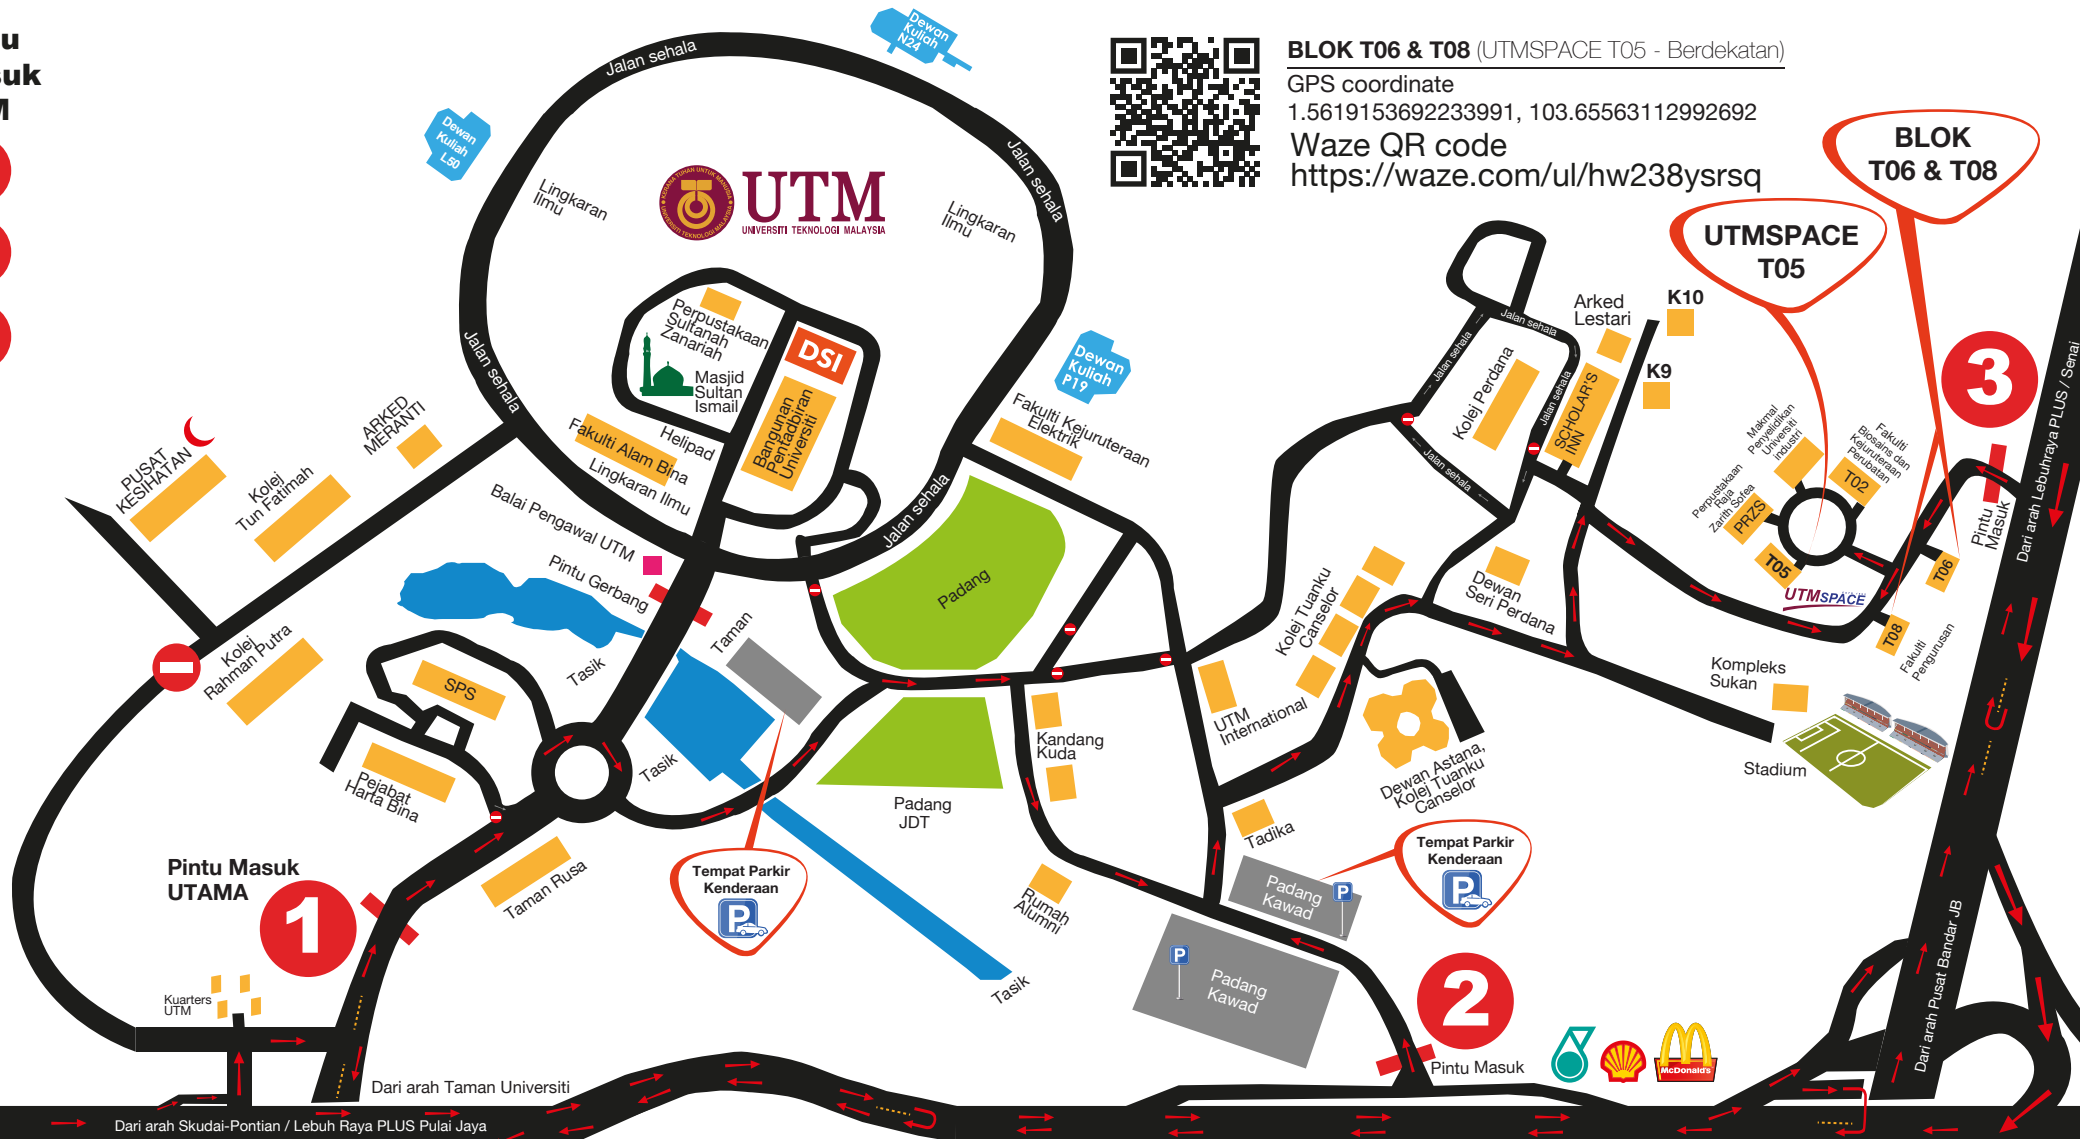

PETUNJUK	
TU	BLOK V02, TAMAN UNIVERSITI
T06	BLOK T06, UTM
T08	BLOK T08, FAKULTI PENGURUSAN, UTM
C25	BLOK C25, FAKULTI KEJURUTERAAN MEKANIKAL, UTM
E01	BLOK E01, ARAS 1 FAKULTI KEJURUTERAAN MEKANIKAL, UTM
	KULIAH BERSEMUKA
	KULIAH ATAS TALIAN
	KULIAH HARI SABTU SELESAI JAM 1:00 PETANG
	KULIAH HARI SABTU BERMULA JAM 2:00 PETANG

UTM
UNIVERSITI TEKNOLOGI MALAYSIA

Sekolah Pendidikan
Profesional dan
Pendidikan
Berterusan
(SPACE)

PELAN LOKASI

- UTMSPACE T05, BLOK T06 & T08
- UTMSPACE TAMAN UNIVERSITI

UNIVERSITI TEKNOLOGI MALAYSIA
Johor Bahru

Pintu Masuk UTM

- 1**
- 2**
- 3**

BLOK T06 & T08 (UTMSPACE T05 - Berdekatan)

GPS coordinate

1.5619153692233991, 103.65563112992692

Waze QR code

<https://waze.com/ul/hw238ysrsq>

UTMSPACE TAMAN UNIVERSITI

KFC AEON

UTMSPACE Taman Universiti

UTMSPACE TAMAN UNIVERSITI

GPS coordinate

1.5431283093963017, 103.63214527903025

Waze QR code

<https://waze.com/ul/hw238y0ytq>

Talian Hotline: +607-531 8000 / +603 2772 2500 (KL)