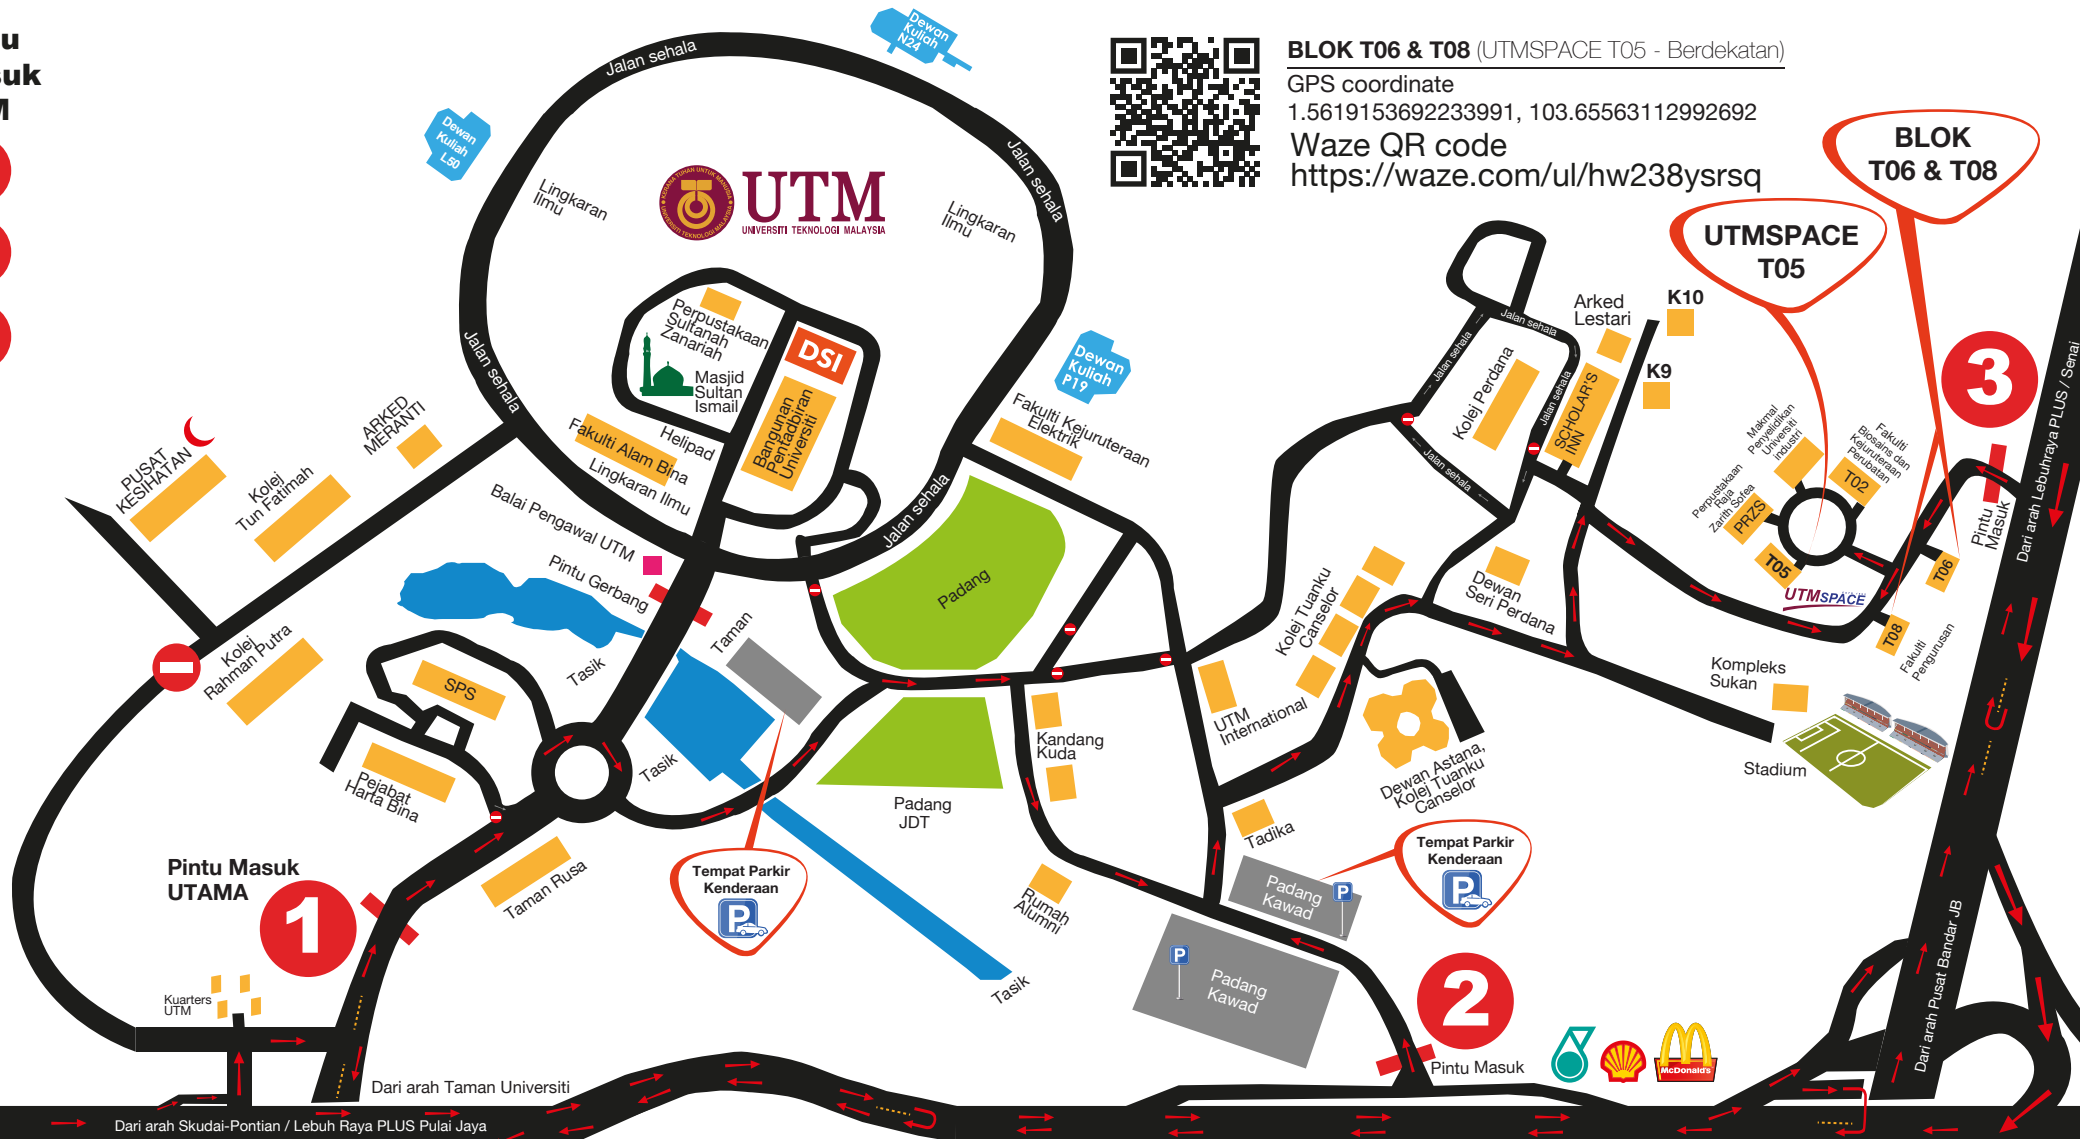

# PELAN LOKASI

- UTMSPACE T05, BLOK T06 & T08
- UTMSPACE TAMAN UNIVERSITI

---

UNIVERSITI TEKNOLOGI MALAYSIA  
Johor Bahru

**Pintu Masuk UTM**

- 1
- 2
- 3

**BLOK T06 & T08** (UTMSPACE T05 - Berdekatan)

GPS coordinate

1.5619153692233991, 103.65563112992692

Waze QR code

<https://waze.com/ul/hw238ysrsq>

**UTMSPACE T05**

**BLOK T06 & T08**

**Pintu Masuk UTAMA**

**1**

**2**

**3**

**UTMSPACE TAMAN UNIVERSITI**

**UTMSPACE TAMAN UNIVERSITI**

GPS coordinate

1.5431283093963017, 103.63214527903025

Waze QR code

<https://waze.com/ul/hw238y0ytq>

Talian Hotline: +607-531 8000 / +603 2772 2500 (KL)