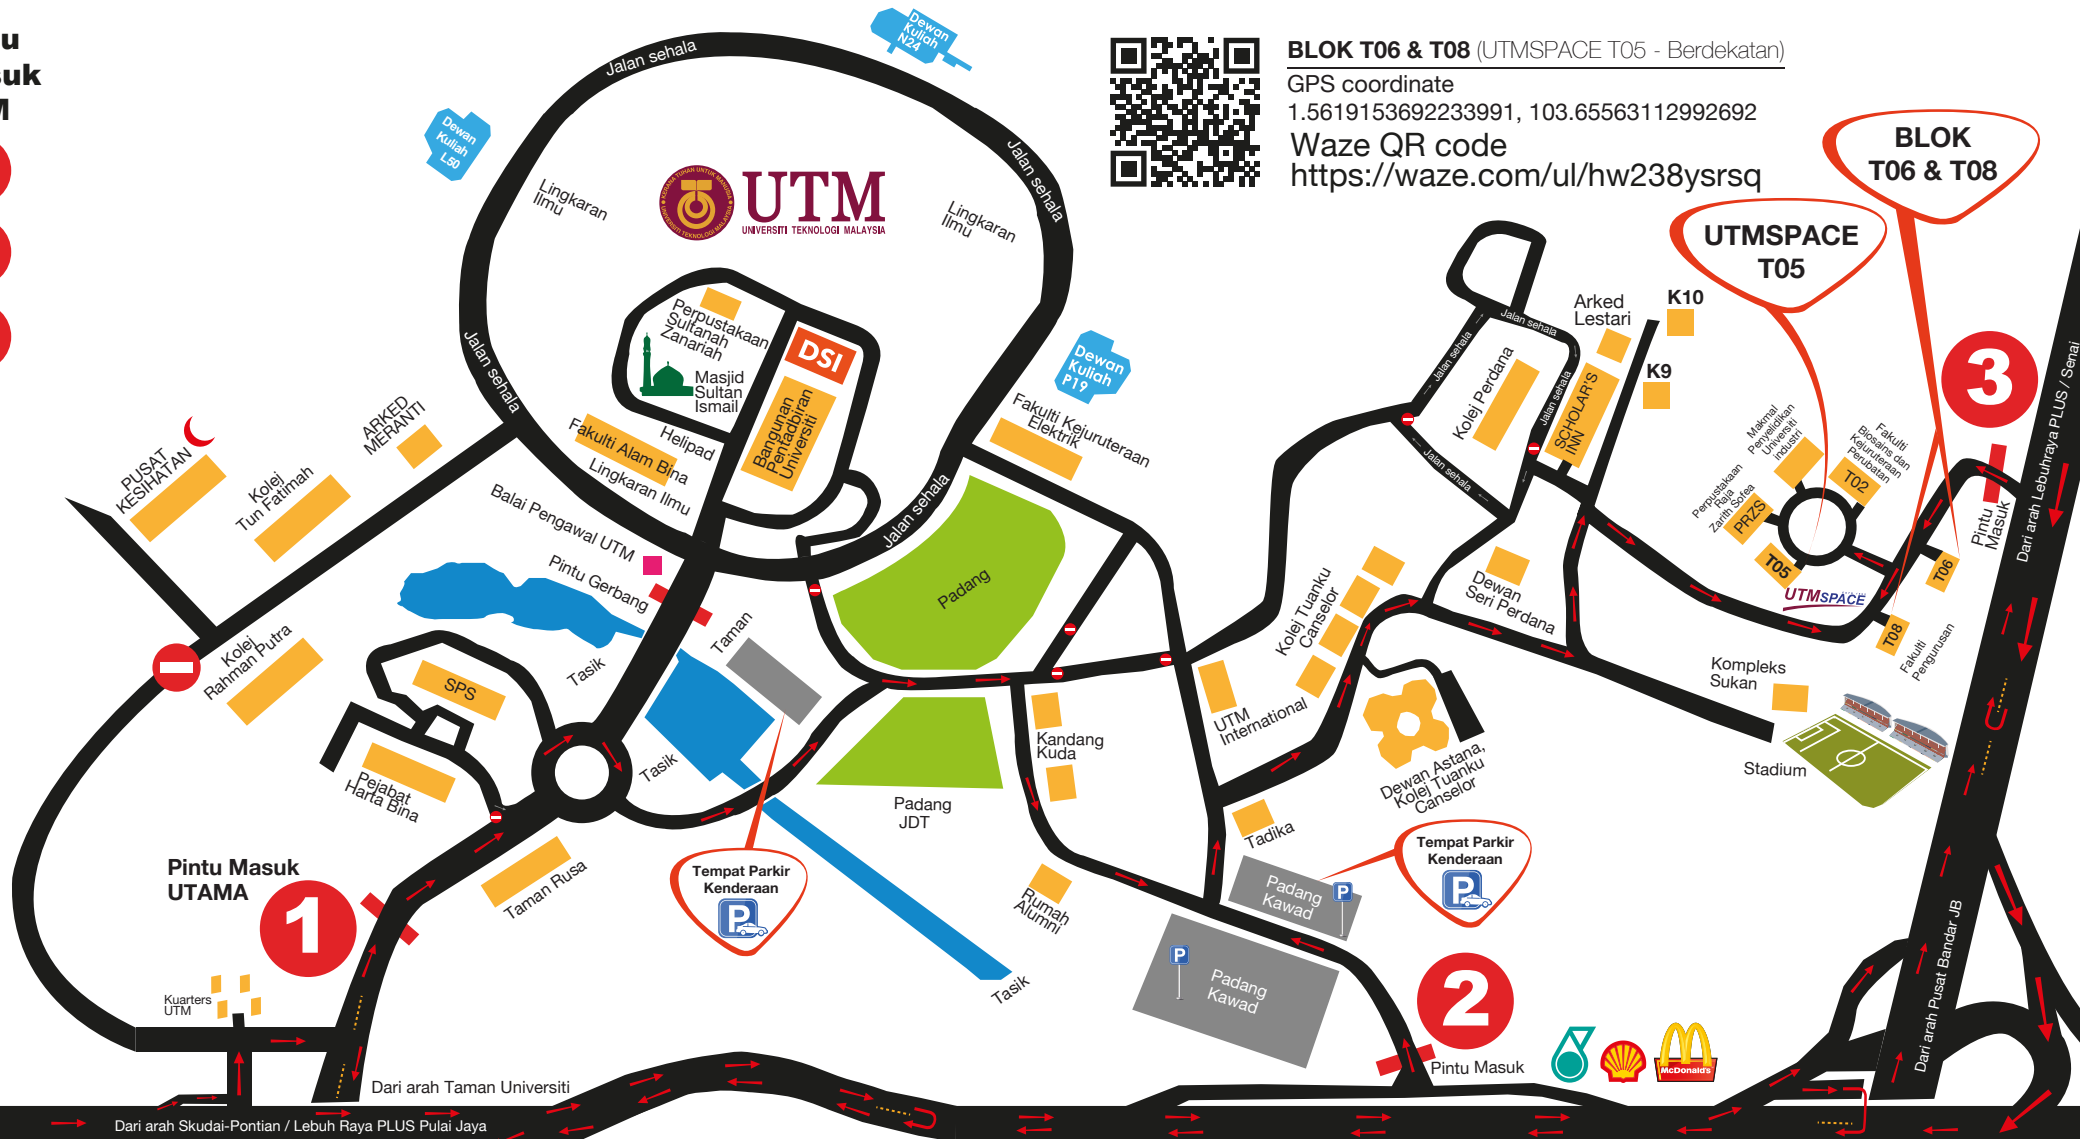

PETUNJUK

TU	BLOK V02, TAMAN UNIVERSITI
T06	BLOK T06, UTM
T08	BLOK T08, FAKULTI PENGURUSAN, UTM
C25	BLOK C25, FAKULTI KEJURUTERAAN MEKANIKAL, UTM
E01	BLOK E01, ARAS 1 FAKULTI KEJURUTERAAN MEKANIKAL, UTM
	KULIAH BERSEMUKA
	KULIAH ATAS TALIAN
	KULIAH HARI SABTU SELESAI JAM 1:00 PETANG

UTM
UNIVERSITI TEKNOLOGI MALAYSIA

Sekolah Pendidikan
Profesional dan
Pendidikan
Berterusan
(SPACE)

PELAN LOKASI

- UTMSPACE T05, BLOK T06 & T08
- UTMSPACE TAMAN UNIVERSITI

UNIVERSITI TEKNOLOGI MALAYSIA
Johor Bahru

Pintu Masuk UTM

- 1
- 2
- 3

BLOK T06 & T08 (UTMSPACE T05 - Berdekatan)

GPS coordinate

1.5619153692233991, 103.65563112992692

Waze QR code

<https://waze.com/ul/hw238ysrsq>

BLOK T06 & T08

UTMSPACE T05

3

1

2

UTMSPACE TAMAN UNIVERSITI

UTMSPACE TAMAN UNIVERSITI

GPS coordinate

1.5431283093963017, 103.63214527903025