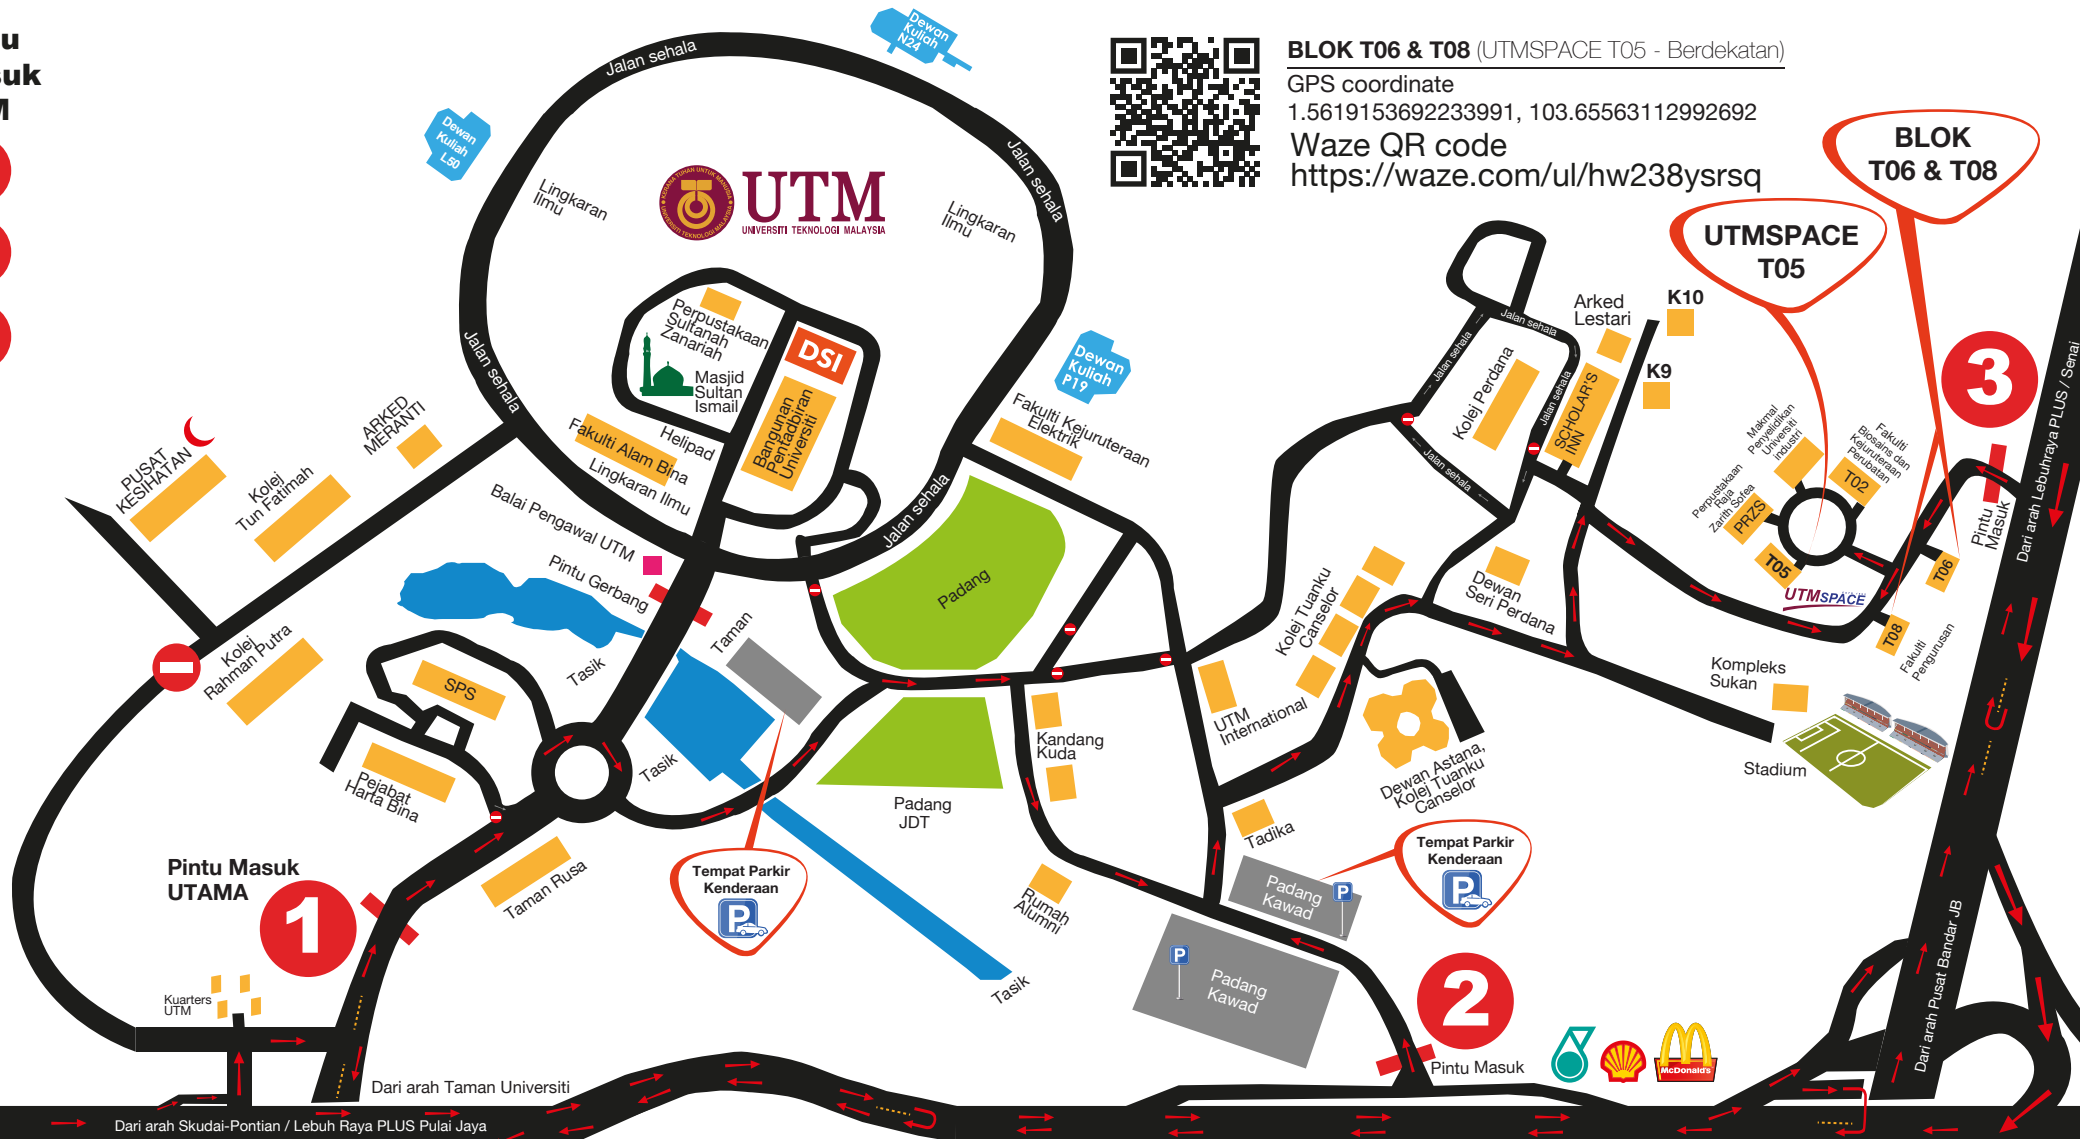

UTMSPACE						
SSPB1123	MATEMATIK PERNIAGAAN	JOHOR BAHRU	01	K		T06 01-02
SSPB3213	PASARAN PERTUKARAN ASING	JOHOR BAHRU	01	K		T06 01-03
SSPB1183	PENGURUSAN KEWANGAN	JOHOR BAHRU	01	K		T06 01-04
SSPB3123	PENGURUSAN STRATEGIK	JOHOR BAHRU	01	K	T06 01-01	
SSPB2133	PERNIAGAAN ANTARABANGSA	JOHOR BAHRU	01	K	T06 01-02	
SSPB1173	PRINSIP PEMASARAN	JOHOR BAHRU	01	K	T06 01-03	
FAKULTI PENGURUSAN						
SHAC2173	AUDIT 1	JOHOR BAHRU	01	K		
SBSC2173	AUDIT 1	JOHOR BAHRU	01	K		
SBSC3173	AUDIT 2	JOHOR BAHRU	01	K		
SHAC3173	AUDIT 2	JOHOR BAHRU	01	K		
SHAC1073	MATEMATIK PERNIAGAAN	JOHOR BAHRU	01	K		
SBSC1073	MATEMATIK PERNIAGAAN	JOHOR BAHRU	01	K		
SBSF3073	PEMASARAN GLOBAL	JOHOR BAHRU	01	K		
SBSF3073	PEMASARAN GLOBAL	JOHOR BAHRU	02	K		
SHAF3073	PEMASARAN GLOBAL	JOHOR BAHRU	01	K		
SBSD3023/	PENGURUSAN INOVASI/ PENGURUSAN P & P DAN INOVASI	JOHOR BAHRU	01	K		
SBSC1153/SH	PENGURUSAN KEWANGAN	JOHOR BAHRU	01	K		
SBSF4103	PENGURUSAN LOGISTIK	JOHOR BAHRU	01	K		
SHAD4083	PENGURUSAN PROJEK	JOHOR BAHRU	01	K		
SBSD4083	PENGURUSAN PROJEK	JOHOR BAHRU	01	K		
SBSC2153	SEMINAR PERAKAUNAN PENGURUSAN	JOHOR BAHRU	01	K		
SHAC2153	SEMINAR PERAKAUNAN PENGURUSAN	JOHOR BAHRU	01	K		
SBSC4093/	KAJIAN KES BERSEPADU	JOHOR BAHRU	01	K		
SBSF3013/	PENYELIDIKAN PEMASARAN	JOHOR BAHRU	01	K		
SBSD2033/	KOMUNIKASI PERNIAGAAN	JOHOR BAHRU	01	K		

PELAN LOKASI

- UTMSPACE T05, BLOK T06 & T08
- UTMSPACE TAMAN UNIVERSITI

UNIVERSITI TEKNOLOGI MALAYSIA
Johor Bahru

Pintu Masuk UTM

- 1
- 2
- 3

BLOK T06 & T08 (UTMSPACE T05 - Berdekatan)

GPS coordinate

1.5619153692233991, 103.65563112992692

Waze QR code

<https://waze.com/ul/hw238ysrsq>

UTMSPACE T05

BLOK T06 & T08

Pintu Masuk UTAMA
1

2

3

UTMSPACE TAMAN UNIVERSITI