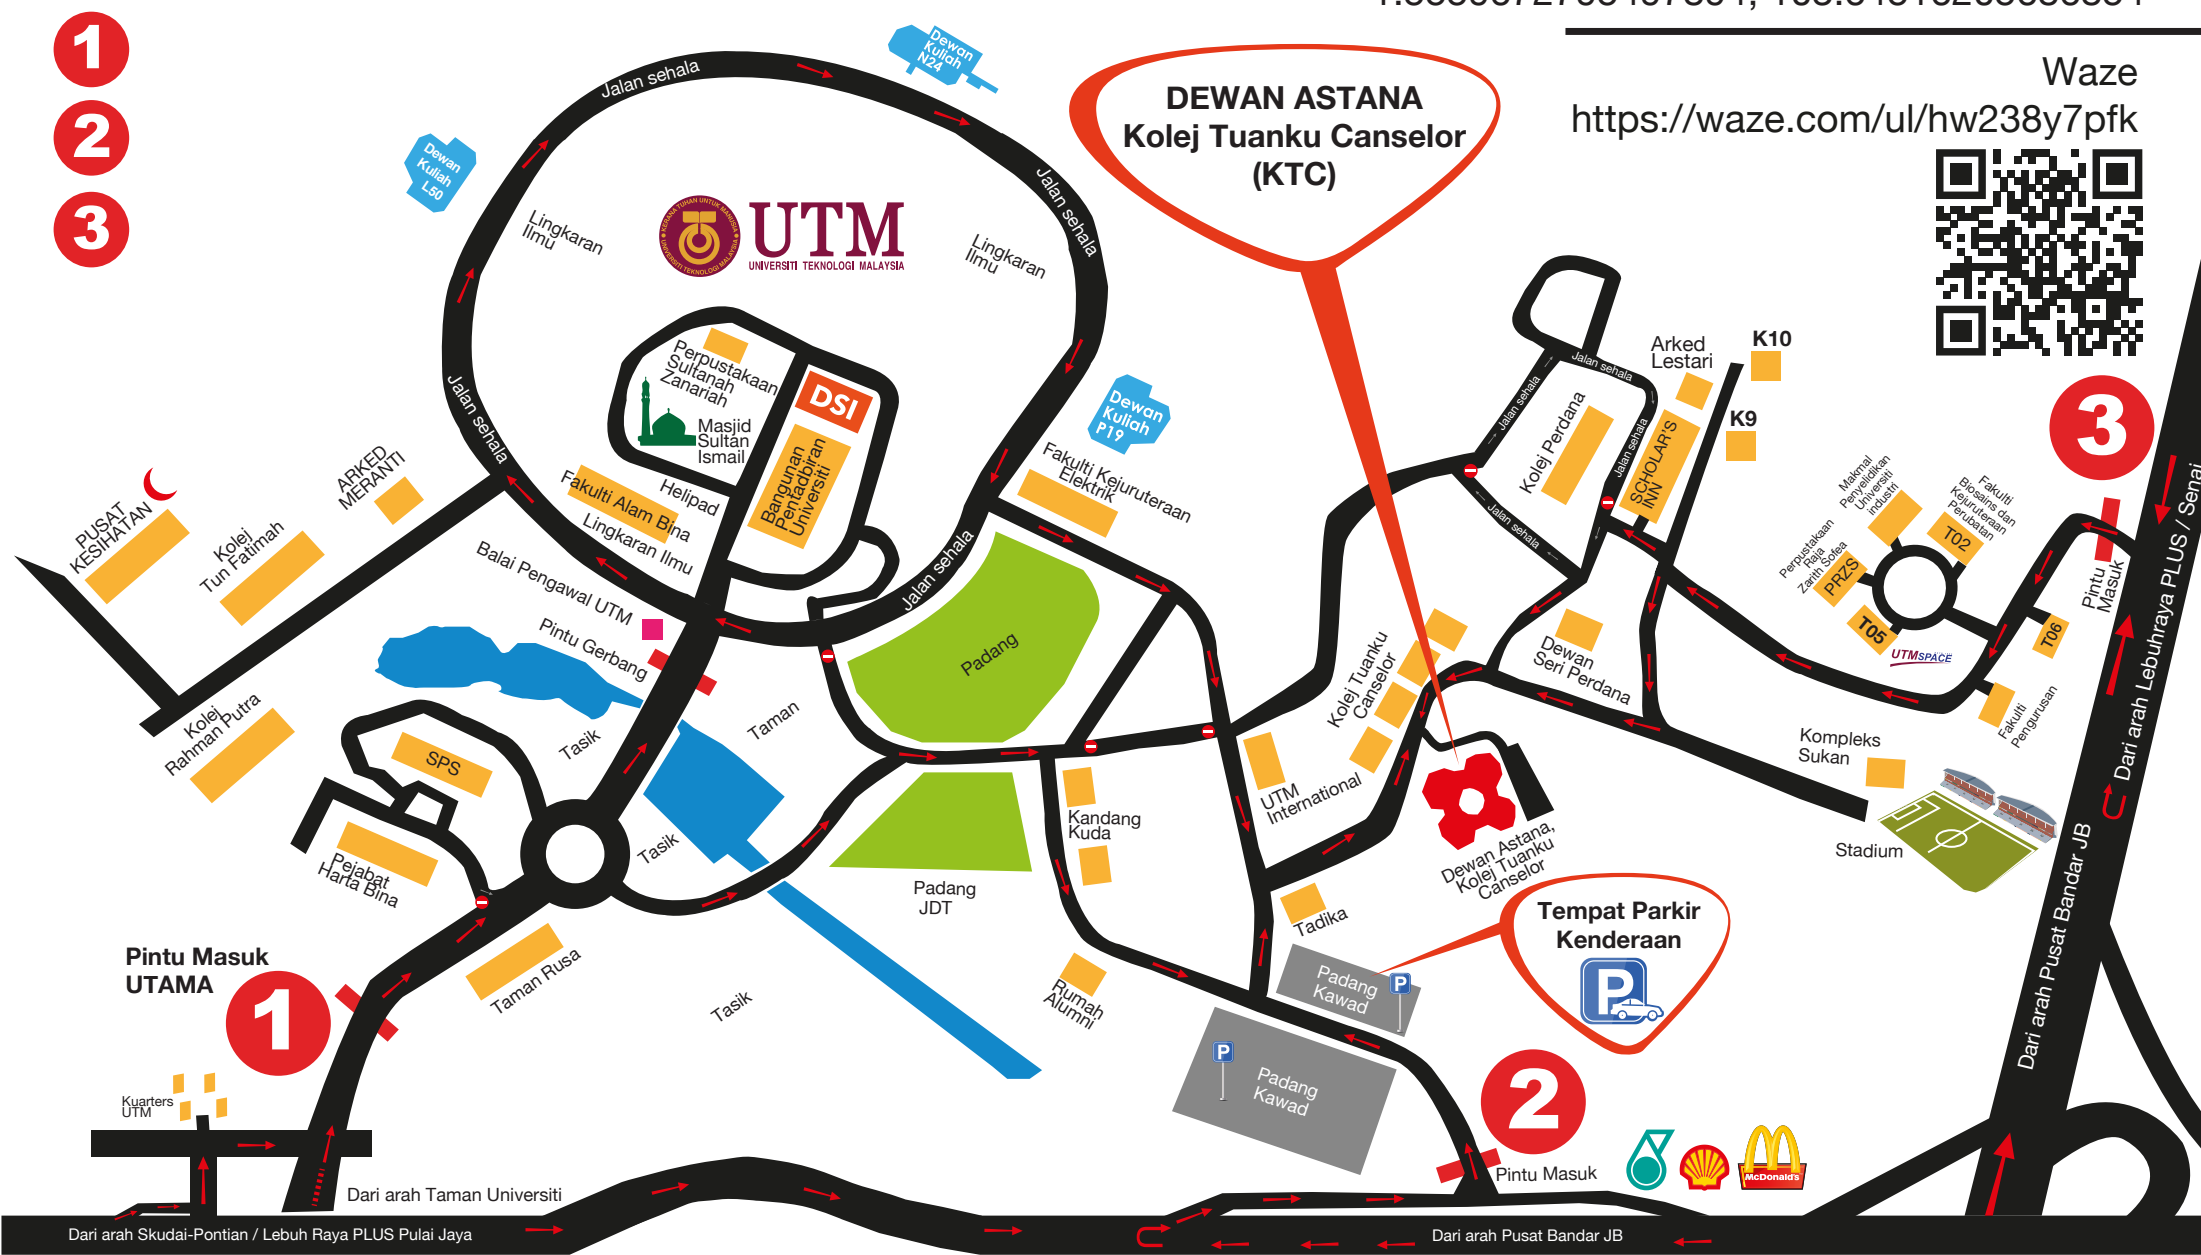

# PELAN LOKASI

**Kolej Tuanku Canselor (KTC)**

---

UNIVERSITI TEKNOLOGI MALAYSIA  
Johor Bahru

**Pintu Masuk UTM**

- 1
- 2
- 3

# PELAN LOKASI

GPS coordinate

1.5559672795497894, 103.64516205686854

Waze

<https://waze.com/ul/hw238y7pfk>

Talian Hotline: +607-531 8000 / +603 2772 2500 (KL)

Whatsapp: +6019-777 6690 Emel: [space@utm.my](mailto:space@utm.my)