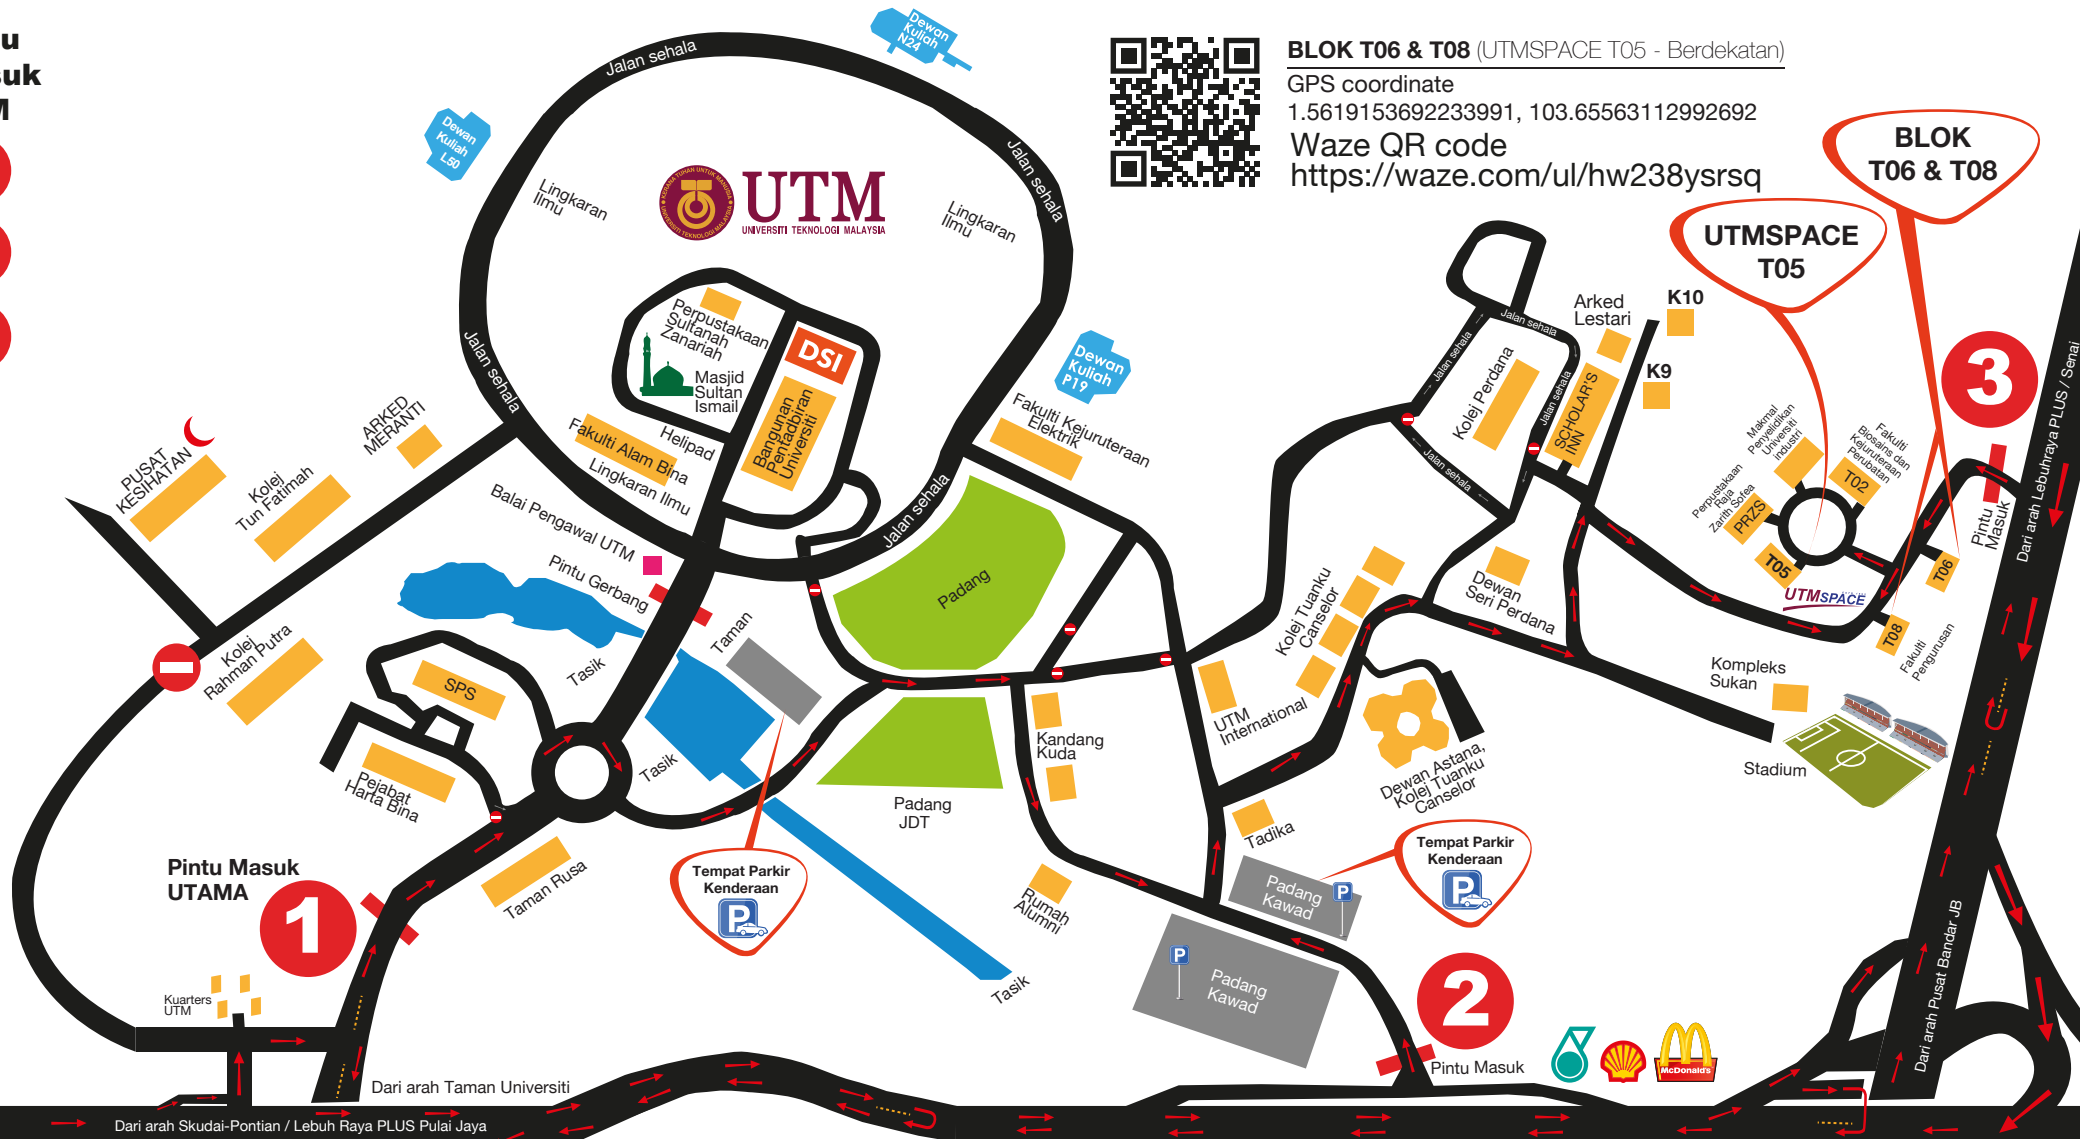

PELAN LOKASI

- UTMSPACE T05, BLOK T06 & T08
- UTMSPACE TAMAN UNIVERSITI

UNIVERSITI TEKNOLOGI MALAYSIA
Johor Bahru

Pintu Masuk UTM

- 1
- 2
- 3

BLOK T06 & T08 (UTMSPACE T05 - Berdekatan)

GPS coordinate

1.5619153692233991, 103.65563112992692

Waze QR code

<https://waze.com/ul/hw238ysrsq>

UTMSPACE T05

BLOK T06 & T08

Pintu Masuk UTAMA

1

2

3