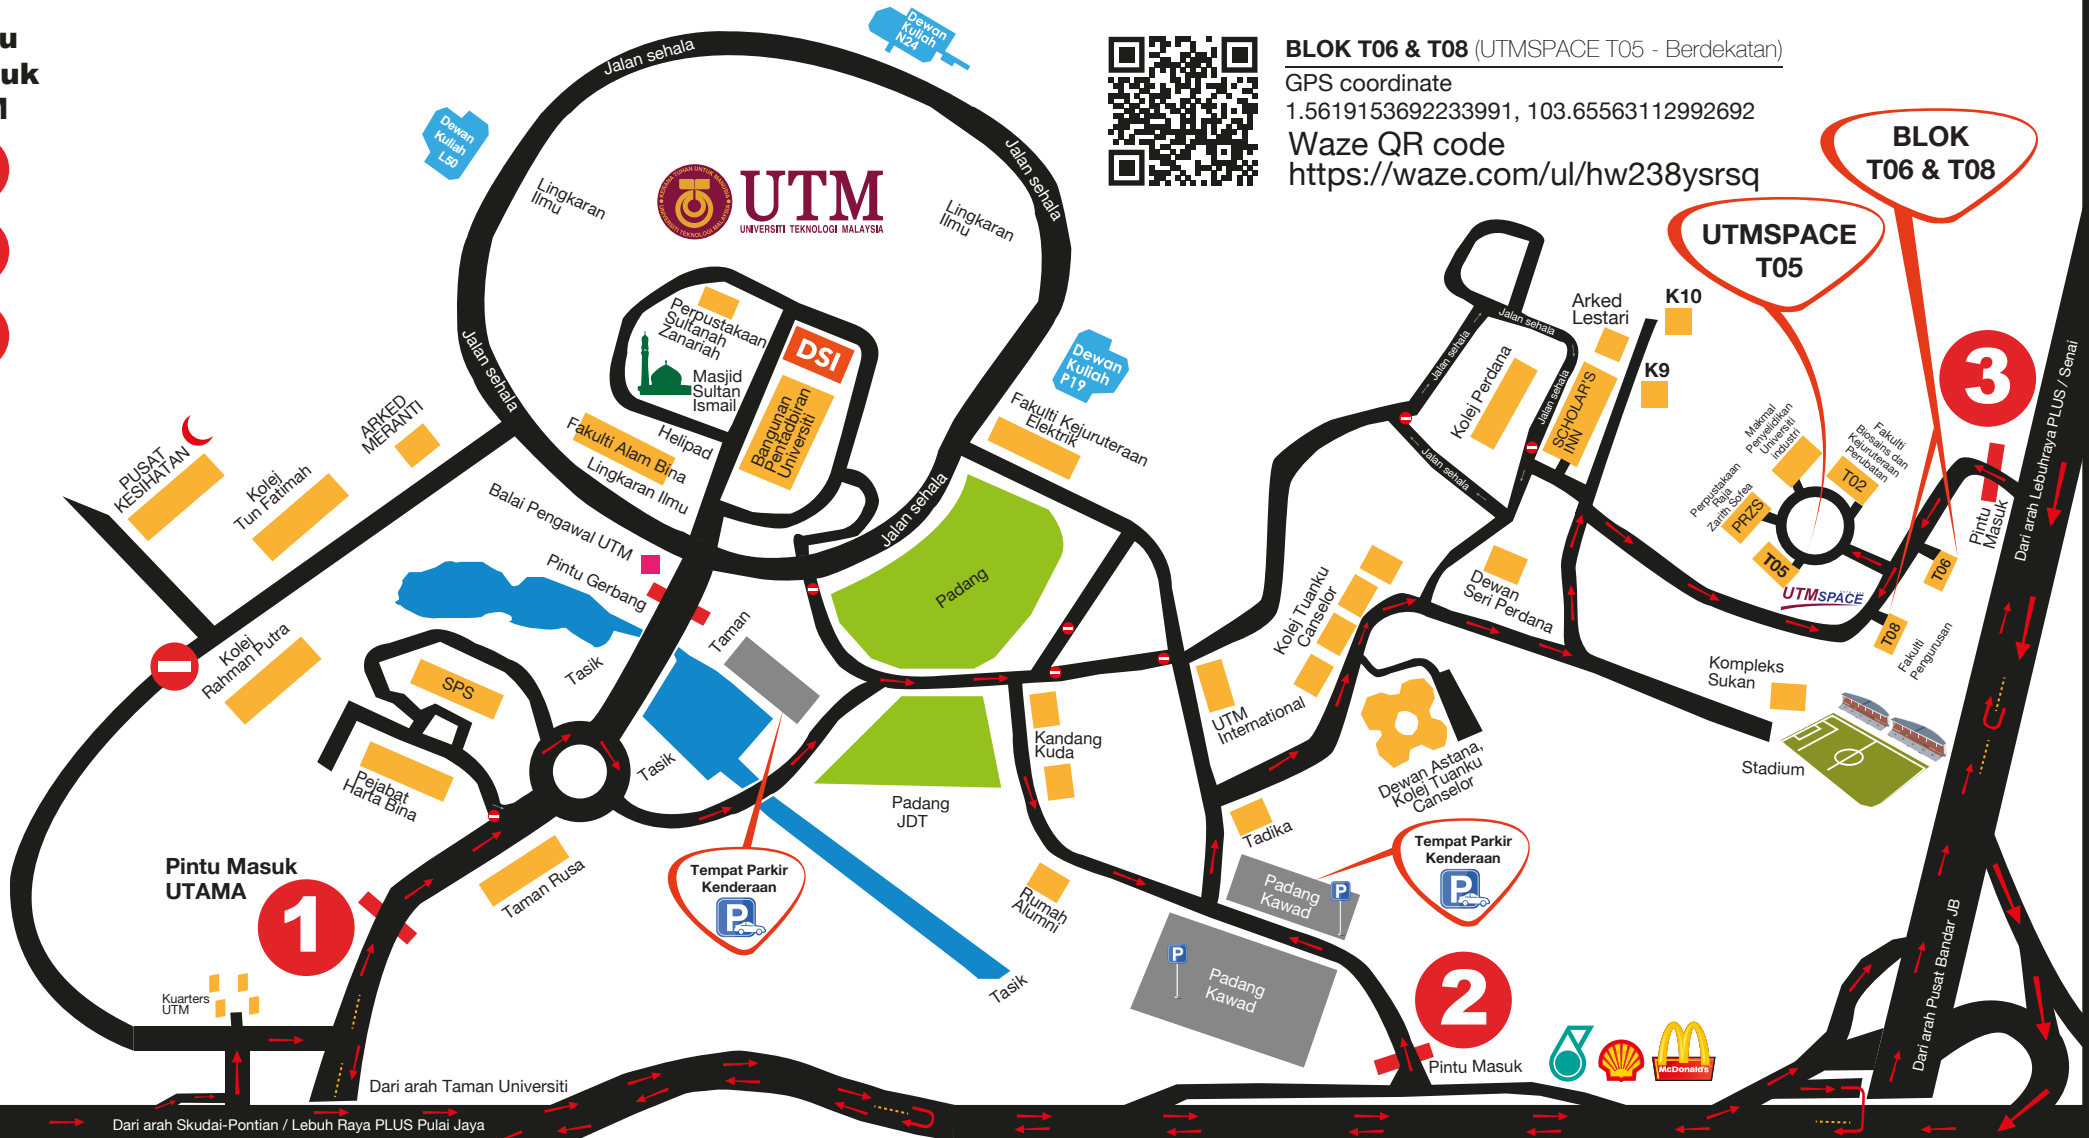

PETUNJUK	
TU	BLOK V02, TAMAN UNIVERSITI
T06	BLOK T06, UTM
T08	BLOK T08, FAKULTI PENGURUSAN, UTM
C25	BLOK C25, FAKULTI KEJURUTERAAN MEKANIKAL, UTM
	KULIAH BERSEMUKA
	KULIAH ATAS TALIAN

- * Senarai bilik kuliah berkemungkinan akan berubah bagi setiap minggu perkuliahan
- * Pelajar dinasihatkan untuk merujuk senarai bilik kuliah sebelum bermulanya sesi perkuliahan
- * Bagi kursus yang tidak disenaraikan, sila rujuk jadual kuliah bagi mendapatkan maklumat lanjut berkenaan bilik kuliah
- * Sebarang aduan/ cadangan/ maklumbalas berkenaan ruang perkuliahan boleh disalurkan ke sopp@utmpace.edu.my

PELAN LOKASI

- UTMSPACE T05, BLOK T06 & T08
- UTMSPACE TAMAN UNIVERSITI

UNIVERSITI TEKNOLOGI MALAYSIA
Johor Bahru

Pintu Masuk UTM

- 1
- 2
- 3

BLOK T06 & T08 (UTMSPACE T05 - Berdekatan)

GPS coordinate

1.5619153692233991, 103.65563112992692

Waze QR code

<https://waze.com/ul/hw238ysrsq>

UTMSPACE TAMAN UNIVERSITI

KFC AEON

UTMSPACE Taman Universiti

UTMSPACE TAMAN UNIVERSITI

GPS coordinate

1.5431283093963017, 103.63214527903025