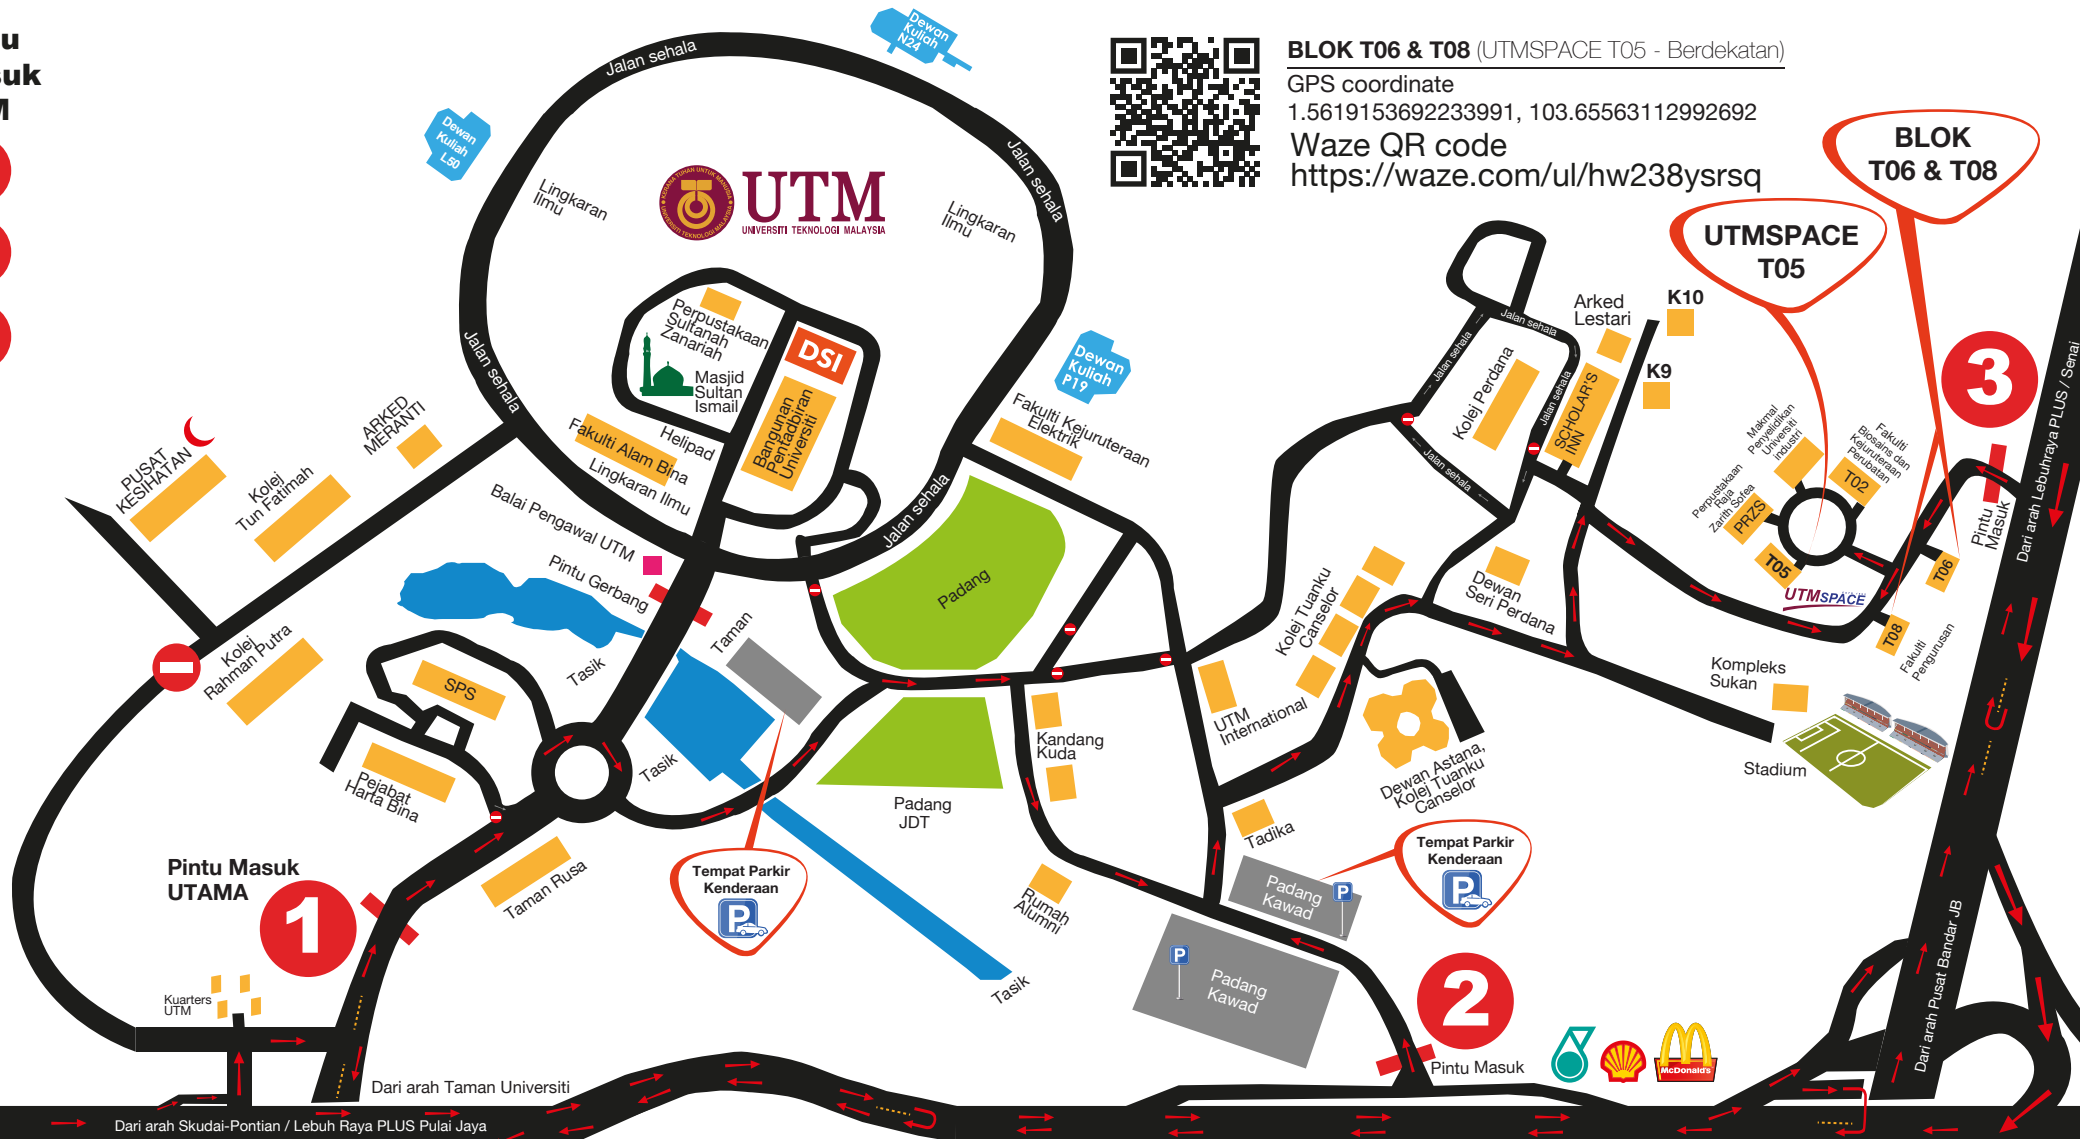

PETUNJUK

- TU BLOK V02, TAMAN UNIVERSITI
- T06 BLOK T06, UTM
- M50 FAKULTI KEJURUTERAAN AWAM

- * Senarai bilik kuliah berkemungkinan akan berubah bagi setiap minggu perkuliahan
- * Pelajar dinasihatkan untuk merujuk senarai bilik kuliah sebelum bermulanya sesi perkuliahan
- * Bagi kursus yang tidak disenaraikan, sila rujuk jadual kuliah bagi mendapatkan maklumat lanjut berkenaan bilik kuliah
- * Sebarang aduan/ cadangan/ maklumbalas berkenaan ruang perkuliahan boleh disalurkan ke sopp@utmpace.edu.my

PELAN LOKASI

- UTMSPACE T05, BLOK T06 & T08
- UTMSPACE TAMAN UNIVERSITI

UNIVERSITI TEKNOLOGI MALAYSIA
Johor Bahru

Pintu Masuk UTM

- 1
- 2
- 3

BLOK T06 & T08 (UTMSPACE T05 - Berdekatan)

GPS coordinate

1.5619153692233991, 103.65563112992692

Waze QR code

<https://waze.com/ul/hw238ysrsq>

UTMSPACE T05

BLOK T06 & T08

Pintu Masuk UTAMA
1

2

3

UTMSPACE TAMAN UNIVERSITI