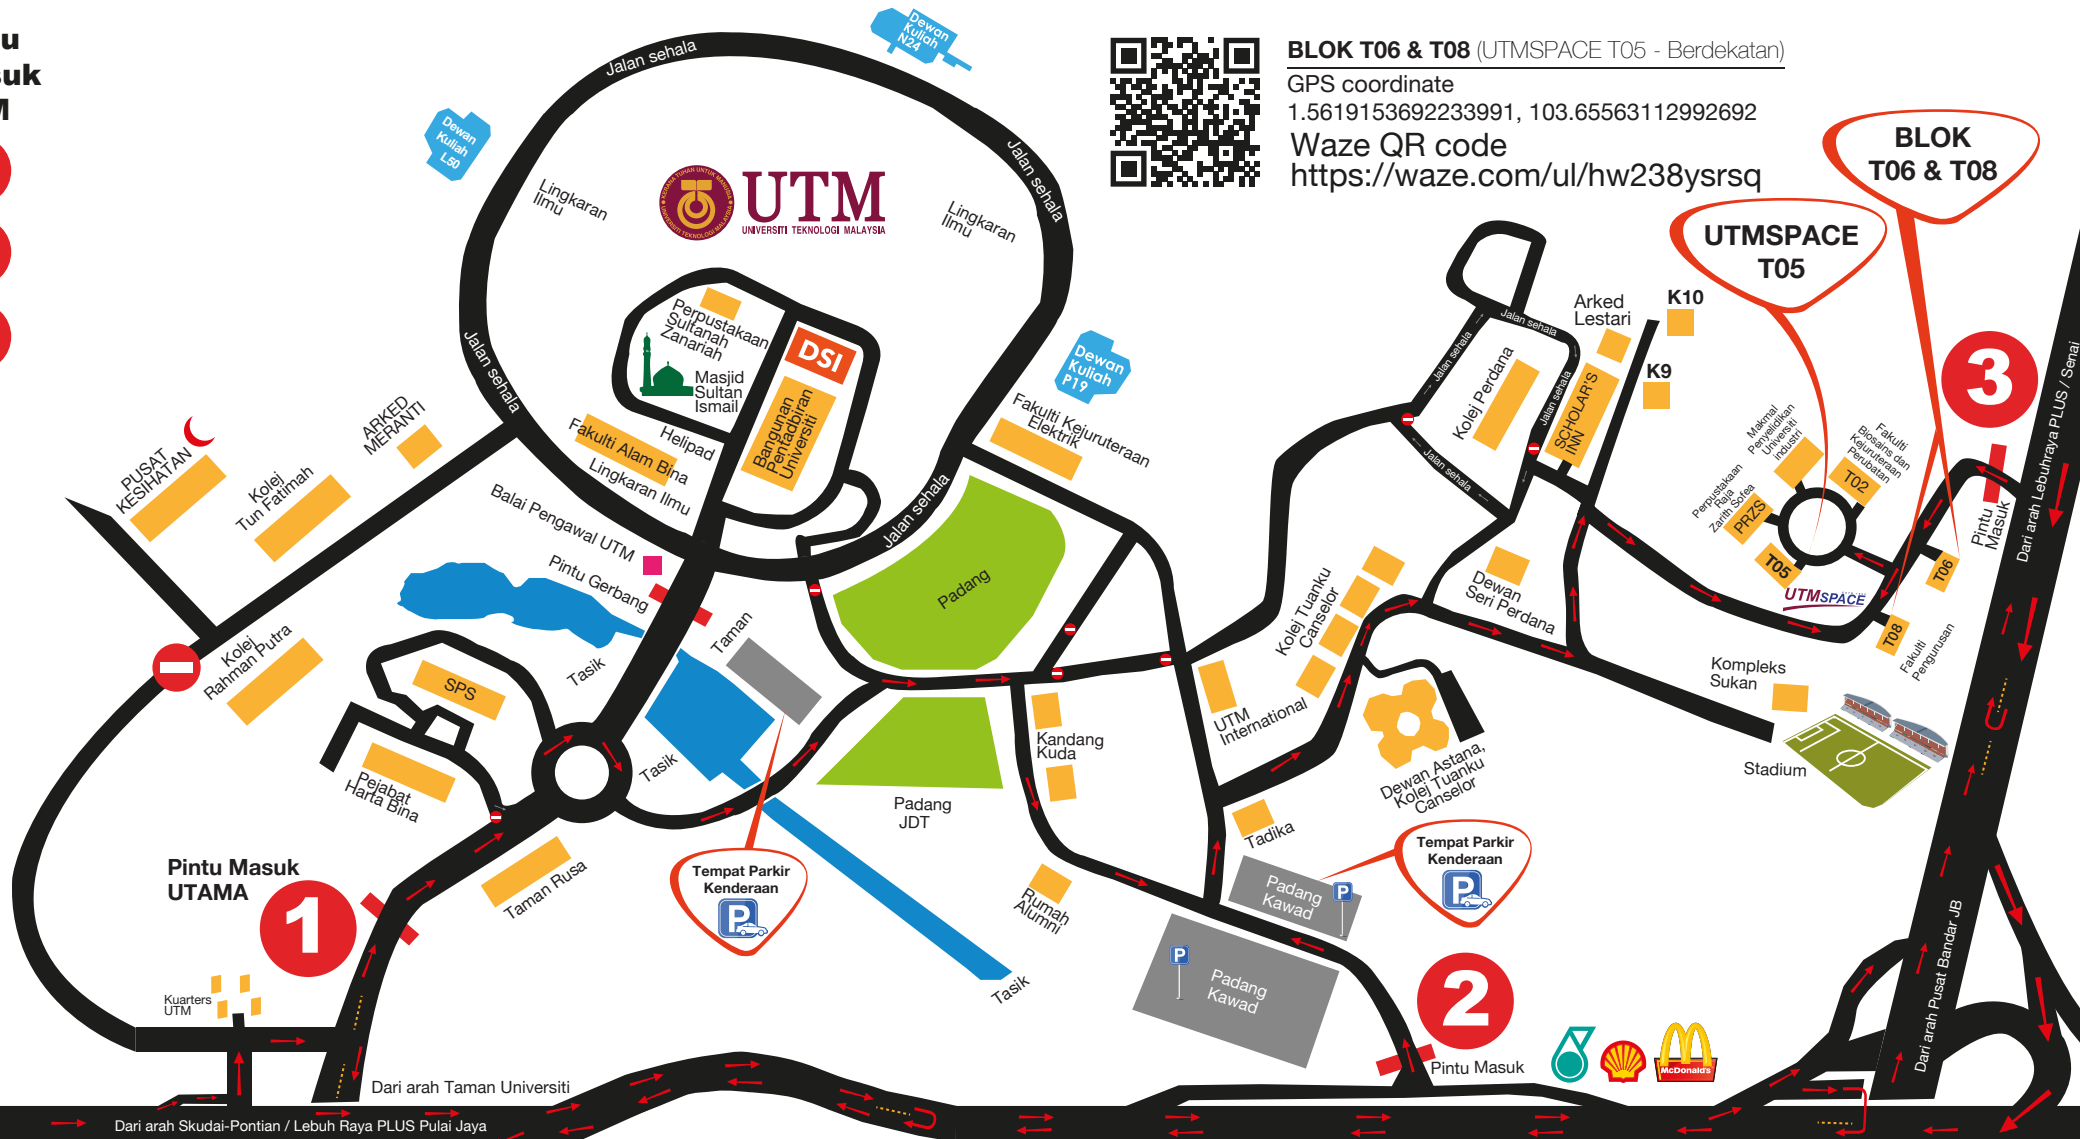

PELAN LOKASI

- UTMSPACE T05, BLOK T06 & T08
- UTMSPACE TAMAN UNIVERSITI

UNIVERSITI TEKNOLOGI MALAYSIA
Johor Bahru

Pintu Masuk UTM

- 1
- 2
- 3

BLOK T06 & T08 (UTMSPACE T05 - Berdekatan)

GPS coordinate

1.5619153692233991, 103.65563112992692

Waze QR code

<https://waze.com/ul/hw238ysrsq>

UTMSPACE T05

BLOK T06 & T08

Pintu Masuk UTAMA
1

2

3

UTMSPACE TAMAN UNIVERSITI