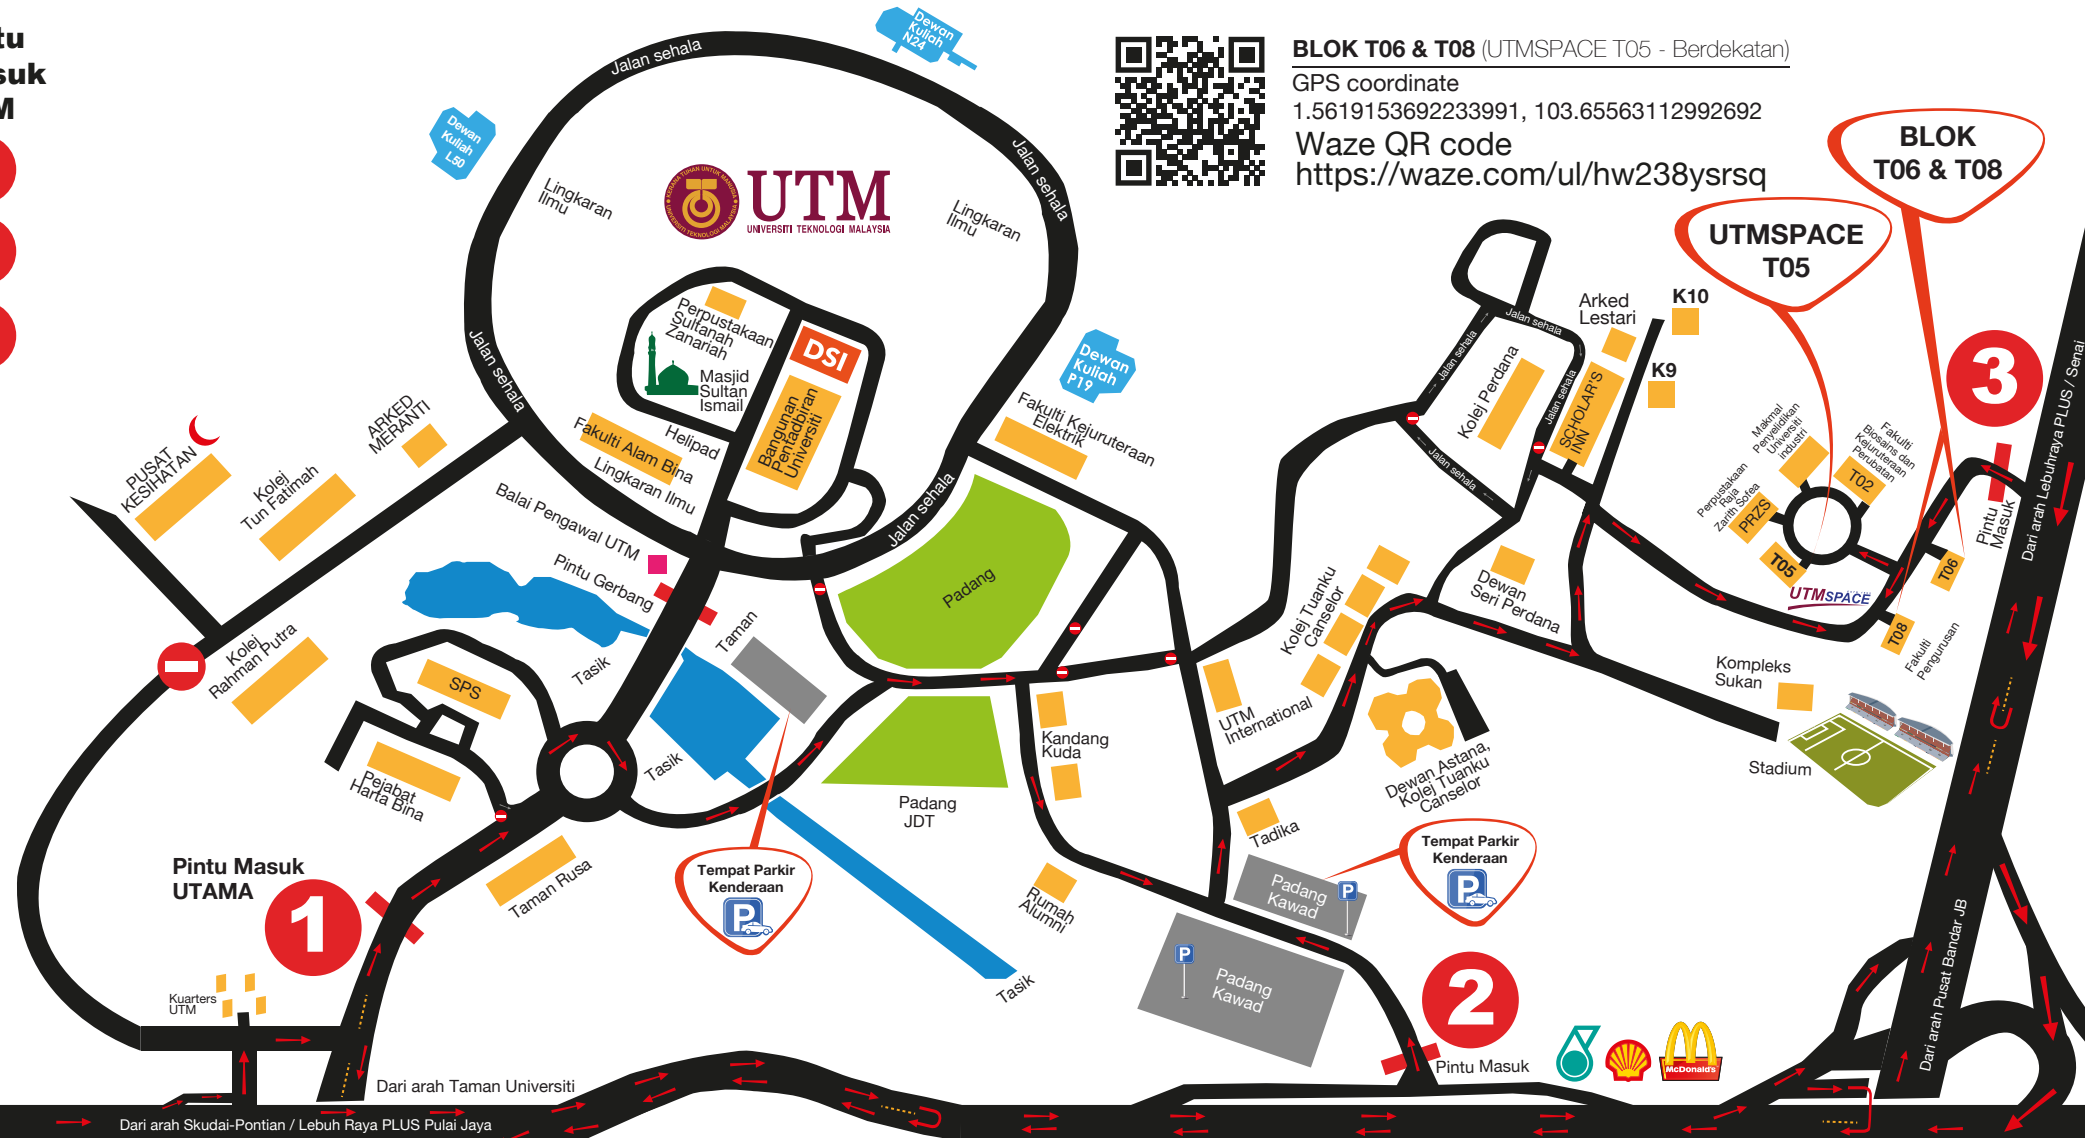

PELAN LOKASI

- UTMSPACE T05, BLOK T06 & T08
- UTMSPACE TAMAN UNIVERSITI

UNIVERSITI TEKNOLOGI MALAYSIA
Johor Bahru

Pintu Masuk UTM

- 1
- 2
- 3

BLOK T06 & T08 (UTMSPACE T05 - Berdekatan)

GPS coordinate

1.5619153692233991, 103.65563112992692

Waze QR code

<https://waze.com/ul/hw238ysrsq>

UTMSPACE T05

BLOK T06 & T08

Pintu Masuk UTAMA

2

3

UTMSPACE TAMAN UNIVERSITI