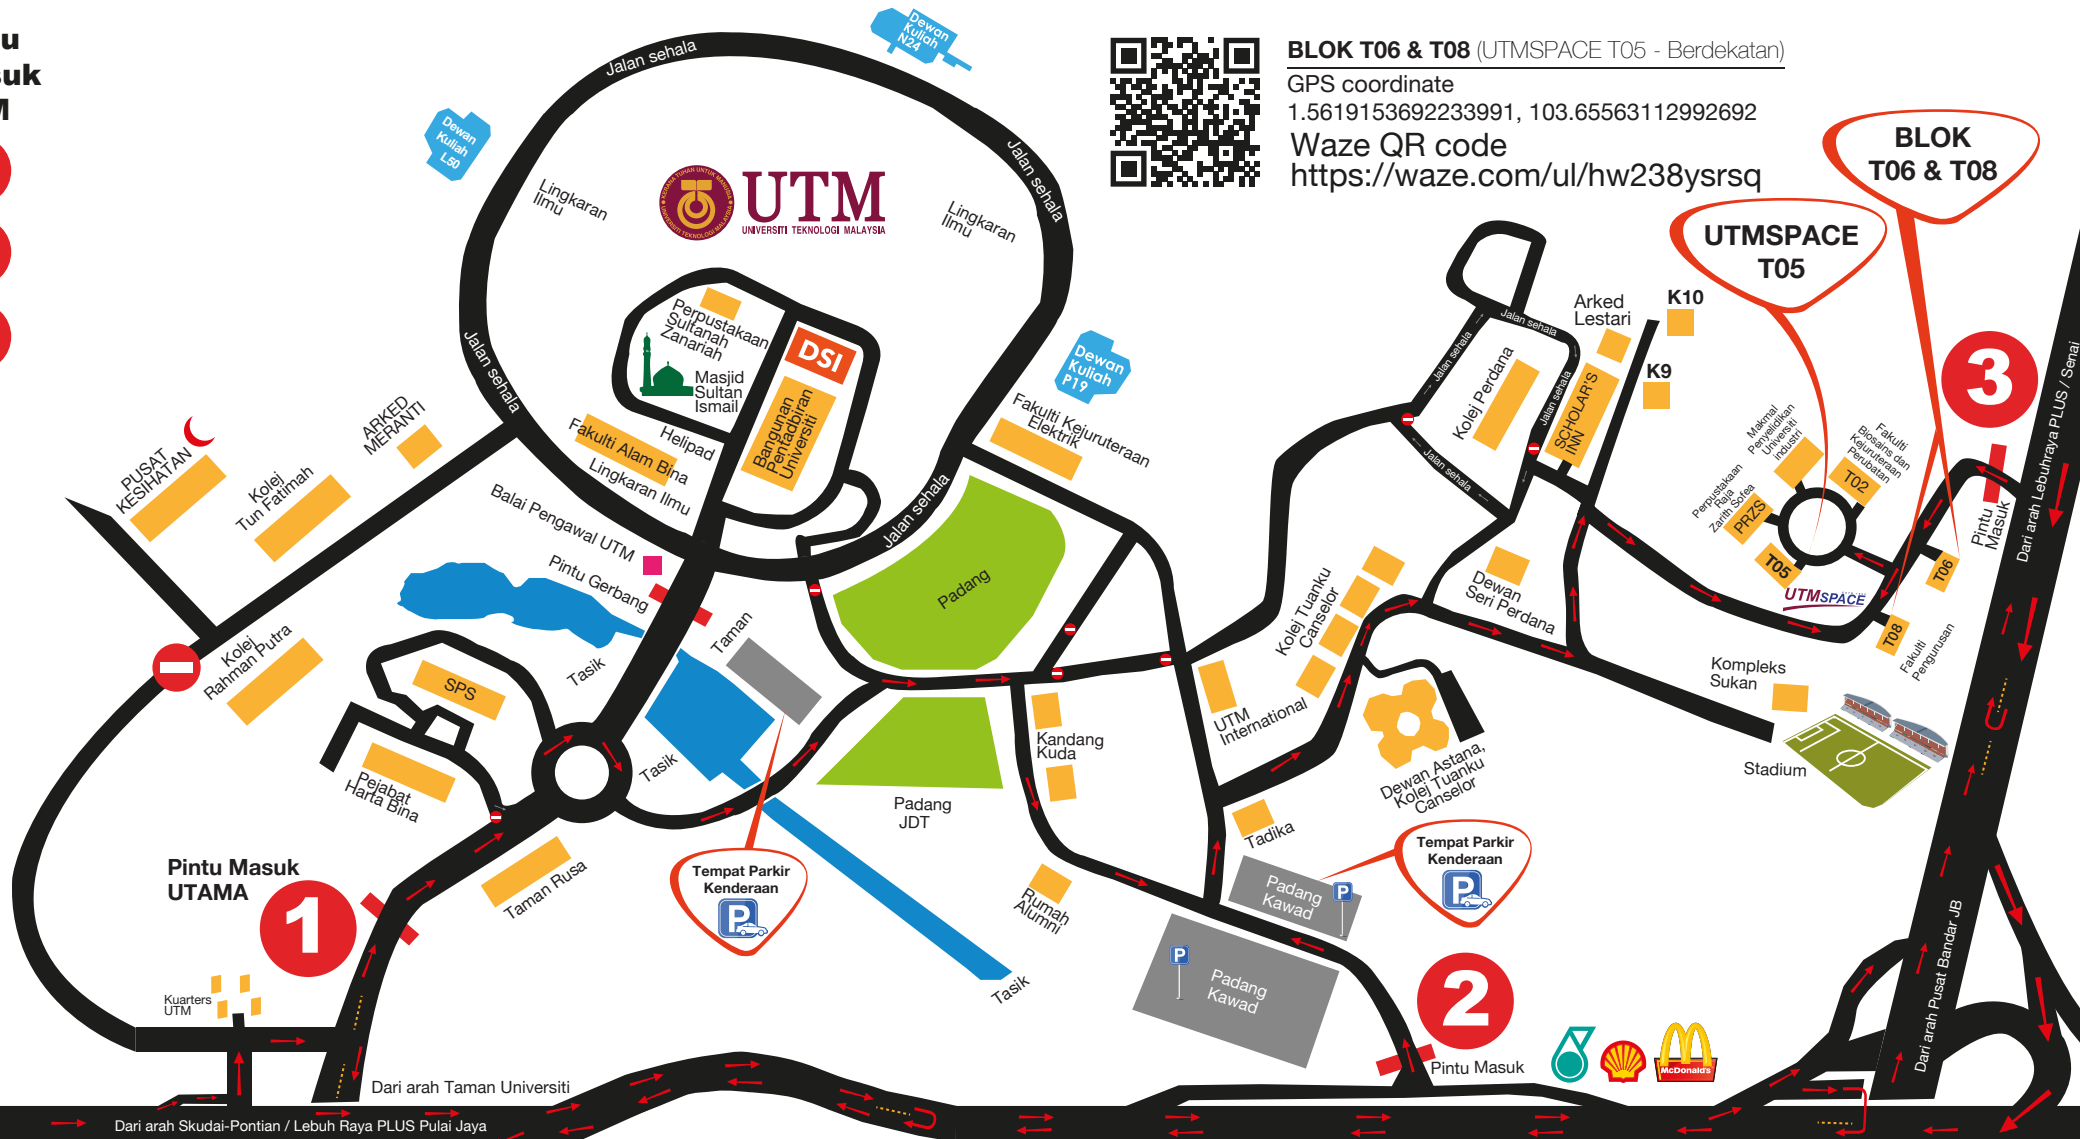

SENARAI BILIK KULIAH SEMESTER III, SESI 2022/2023
PROGRAM SARJANA MUDA PENGAJIAN SEPARUH MASA PUSAT JOHOR BAHRU

FAKULTI	KOD KURSUS	NAMA KURSUS	PUSAT	SEKSYEN	MINGGU 3	
					18/8/2023	19/8/2023
AKADEMI TAMADUN ISLAM (JB001)						
ATI	UICL2072	EKONOMI LESTARI	JOHOR BAHRU	11	T06 02-07	T06 02-07
ATI	UHS2072	EKONOMI LESTARI				
ATI	UHS1022	FALSAFAH DAN ISU SEMASA	JOHOR BAHRU	11	T08 F3-02	T08 F3-02
ATI	UHS1022	FALSAFAH DAN ISU SEMASA	JOHOR BAHRU	12	T08 F3-03	T08 F3-03
ATI	UHS1022	FALSAFAH DAN ISU SEMASA	JOHOR BAHRU	13	T08 F3-04	T08 F3-04
ATI	UHII2092	FALSAFAH KESENIAN ISLAM	JOHOR BAHRU	11	T06 02-09	T06 02-09
ATI	UICL2302	PEMIKIRAN SAINS DAN TEKNOLOGI	JOHOR BAHRU	12	T06 02-12	T06 02-12
ATI	UHIT2302	PEMIKIRAN SAINS DAN TEKNOLOGI	JOHOR BAHRU	12		
ATI	UHIT2302	PEMIKIRAN SAINS DAN TEKNOLOGI	JOHOR BAHRU	11	T06 02-11	T06 02-11
ATI	UHIT2302	PEMIKIRAN SAINS DAN TEKNOLOGI	JOHOR BAHRU	13	T06 02-04	T06 02-04
FAKULTI KEJURUTERAAN AWAM						
SKA	SKAB1513 SKAA1513	MEKANIK BENDALIR	JOHOR BAHRU	01	T06 02-02	T06 02-02
FAKULTI KEJURUTERAAN MEKANIKAL						
SKM	SKMM4902	AMALAN PROFESIONAL KEJURUTERAAN	JOHOR BAHRU	01	T06 02-08	T06 02-08
SKM	SEMM4902	AMALAN PROFESIONAL KEJURUTERAAN				
SKM	SKMM3252	MEKATRONIK	JOHOR BAHRU	01	T06 02-10	T06 02-10

UTM
UNIVERSITI TEKNOLOGI MALAYSIA

Sekolah Pendidikan
Profesional dan
Pendidikan
Berterusan
(SPACE)

PELAN LOKASI

- UTMSPACE T05, BLOK T06 & T08
- UTMSPACE TAMAN UNIVERSITI

UNIVERSITI TEKNOLOGI MALAYSIA
Johor Bahru

Pintu Masuk UTM

- 1**
- 2**
- 3**

BLOK T06 & T08 (UTMSPACE T05 - Berdekatan)

GPS coordinate

1.5619153692233991, 103.65563112992692

Waze QR code

<https://waze.com/ul/hw238ysrsq>

UTMSPACE T05

BLOK T06 & T08

Pintu Masuk UTAMA

1

2

3

UTMSPACE TAMAN UNIVERSITI

UTMSPACE TAMAN UNIVERSITI

GPS coordinate