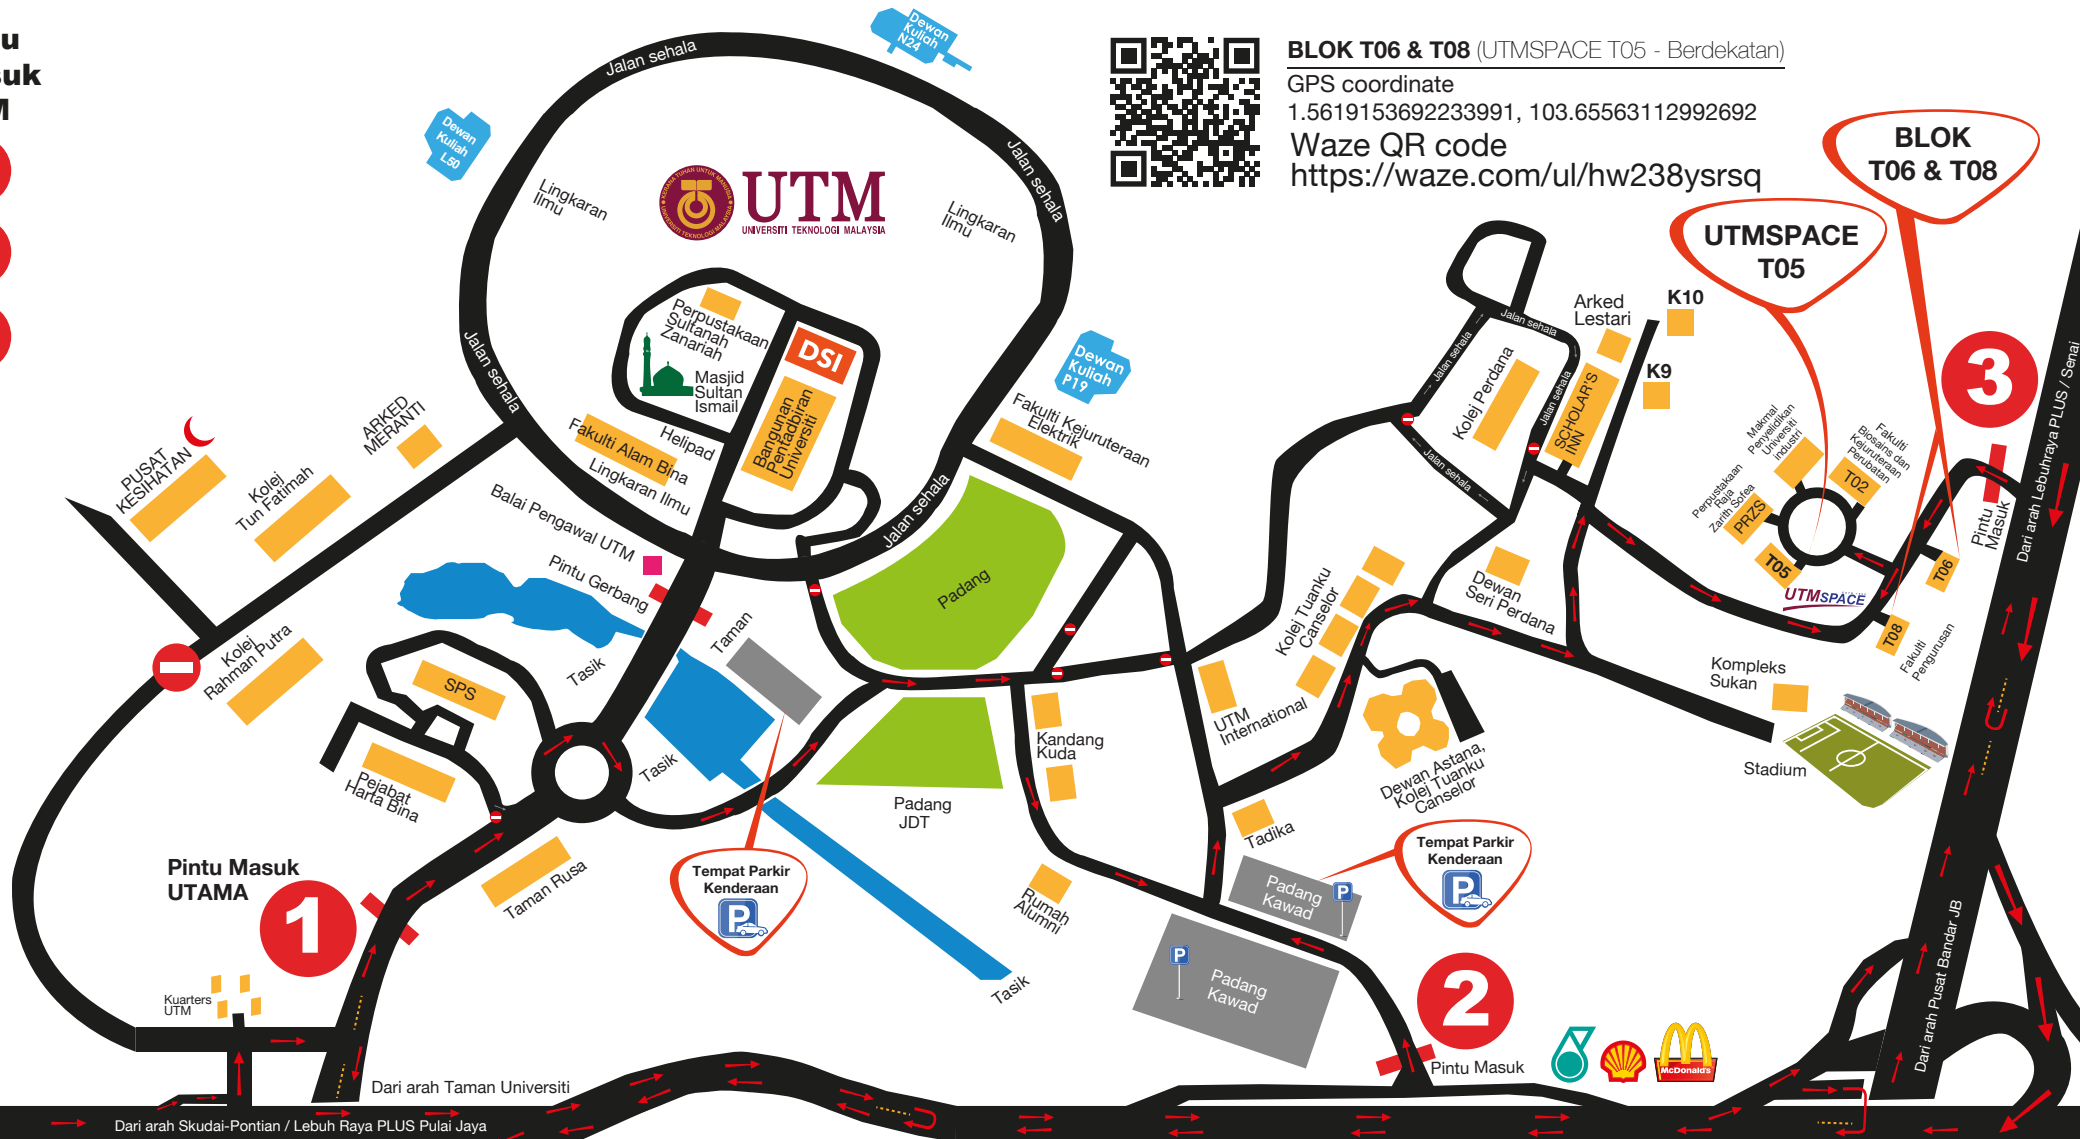

PELAN LOKASI

- UTMSPACE T05, BLOK T06 & T08
- UTMSPACE TAMAN UNIVERSITI

UNIVERSITI TEKNOLOGI MALAYSIA
Johor Bahru

Pintu Masuk UTM

- 1
- 2
- 3

BLOK T06 & T08 (UTMSPACE T05 - Berdekatan)

GPS coordinate

1.5619153692233991, 103.65563112992692

Waze QR code

<https://waze.com/ul/hw238ysrsq>

UTMSPACE TAMAN UNIVERSITI

GPS coordinate

1.5431283093963017, 103.63214527903025

Waze QR code

<https://waze.com/ul/hw238y0ytq>

Talian Hotline: +607-531 8000 / +603 2772 2500 (KL)