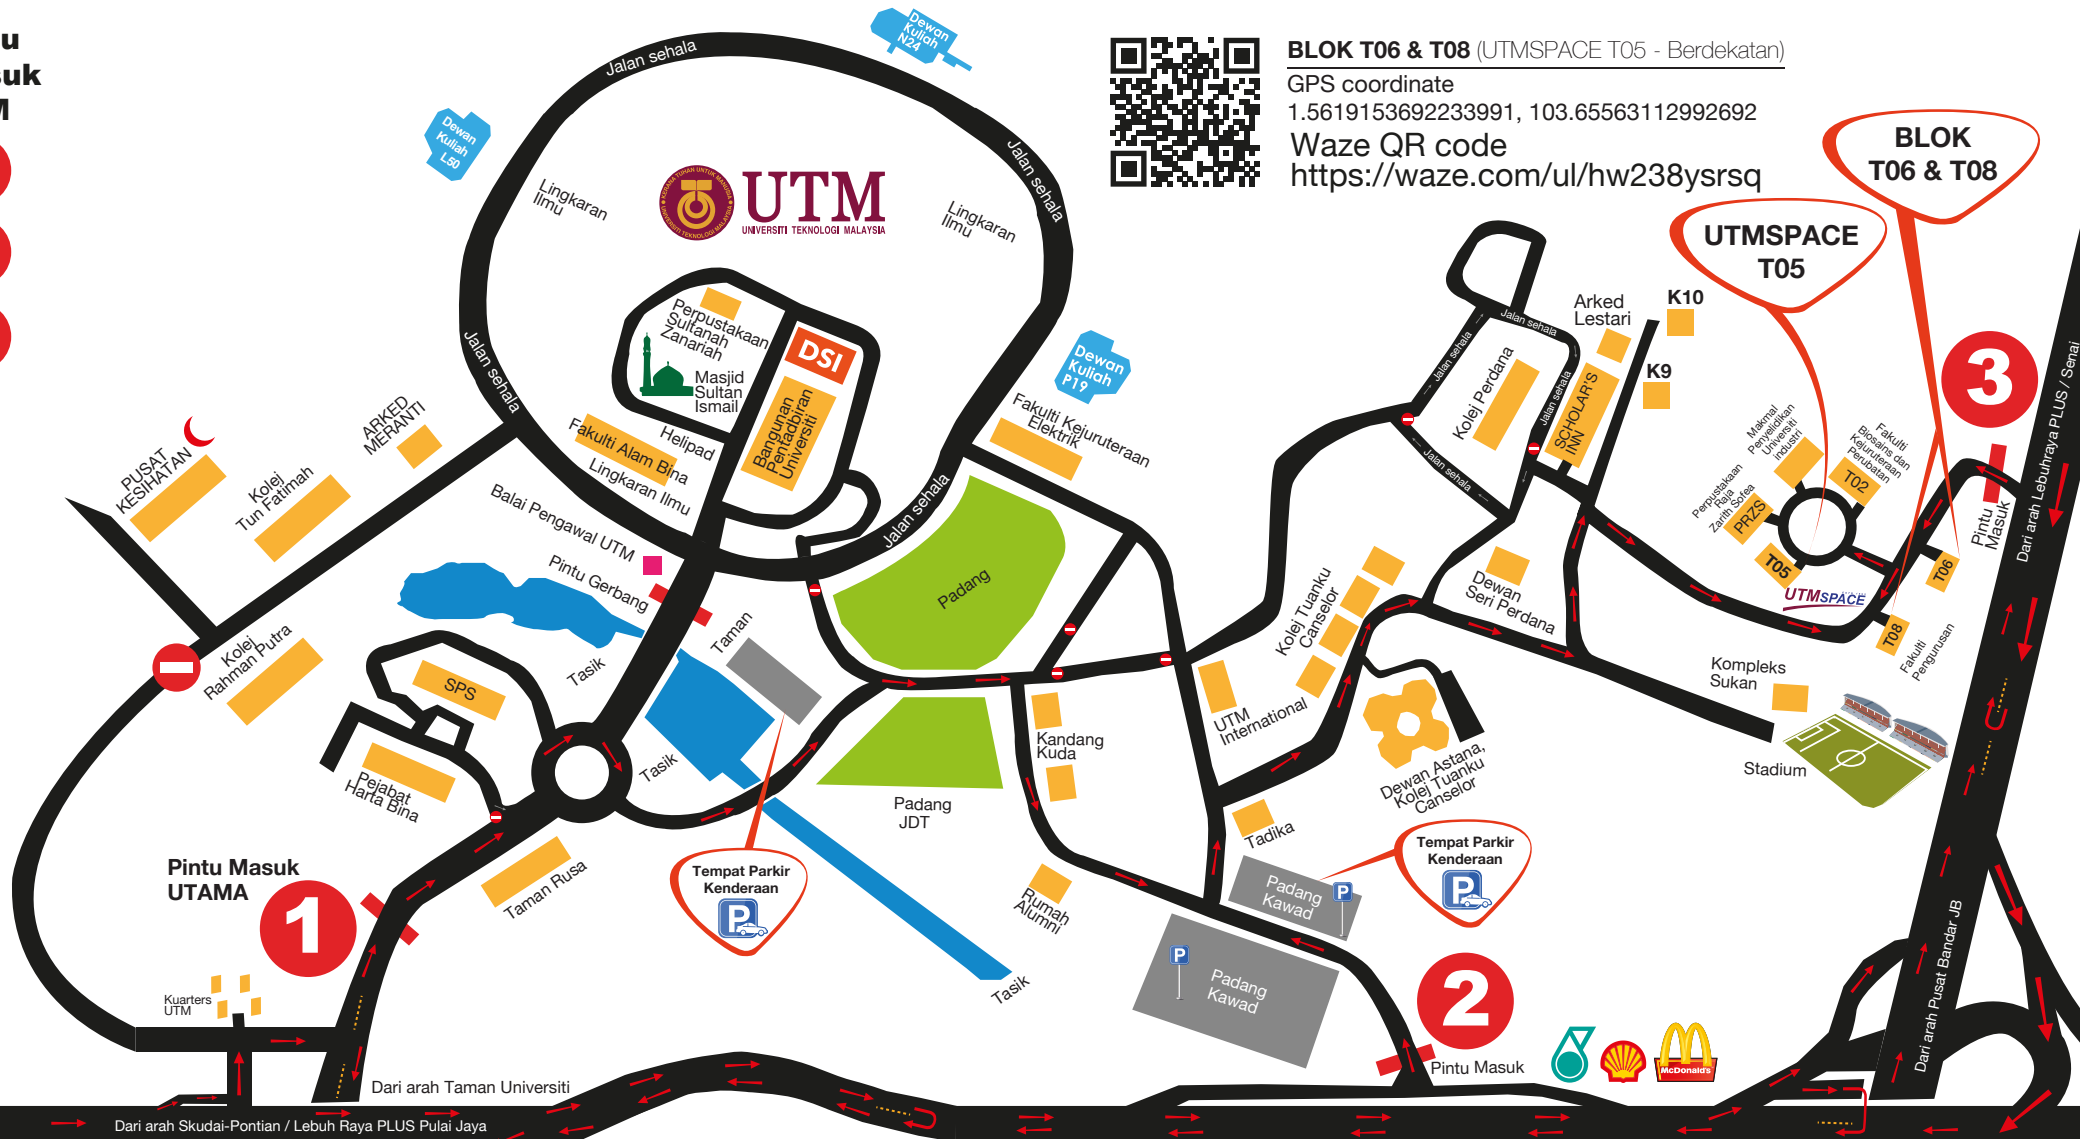

# PELAN LOKASI

- UTMSPACE T05, BLOK T06 & T08
- UTMSPACE TAMAN UNIVERSITI

---

UNIVERSITI TEKNOLOGI MALAYSIA  
Johor Bahru

**Pintu Masuk UTM**

- 1
- 2
- 3

**BLOK T06 & T08** (UTMSPACE T05 - Berdekatan)

GPS coordinate

1.5619153692233991, 103.65563112992692

Waze QR code

<https://waze.com/ul/hw238ysrsq>

**UTMSPACE T05**

**BLOK T06 & T08**

**Pintu Masuk UTAMA**

**1**

**2**