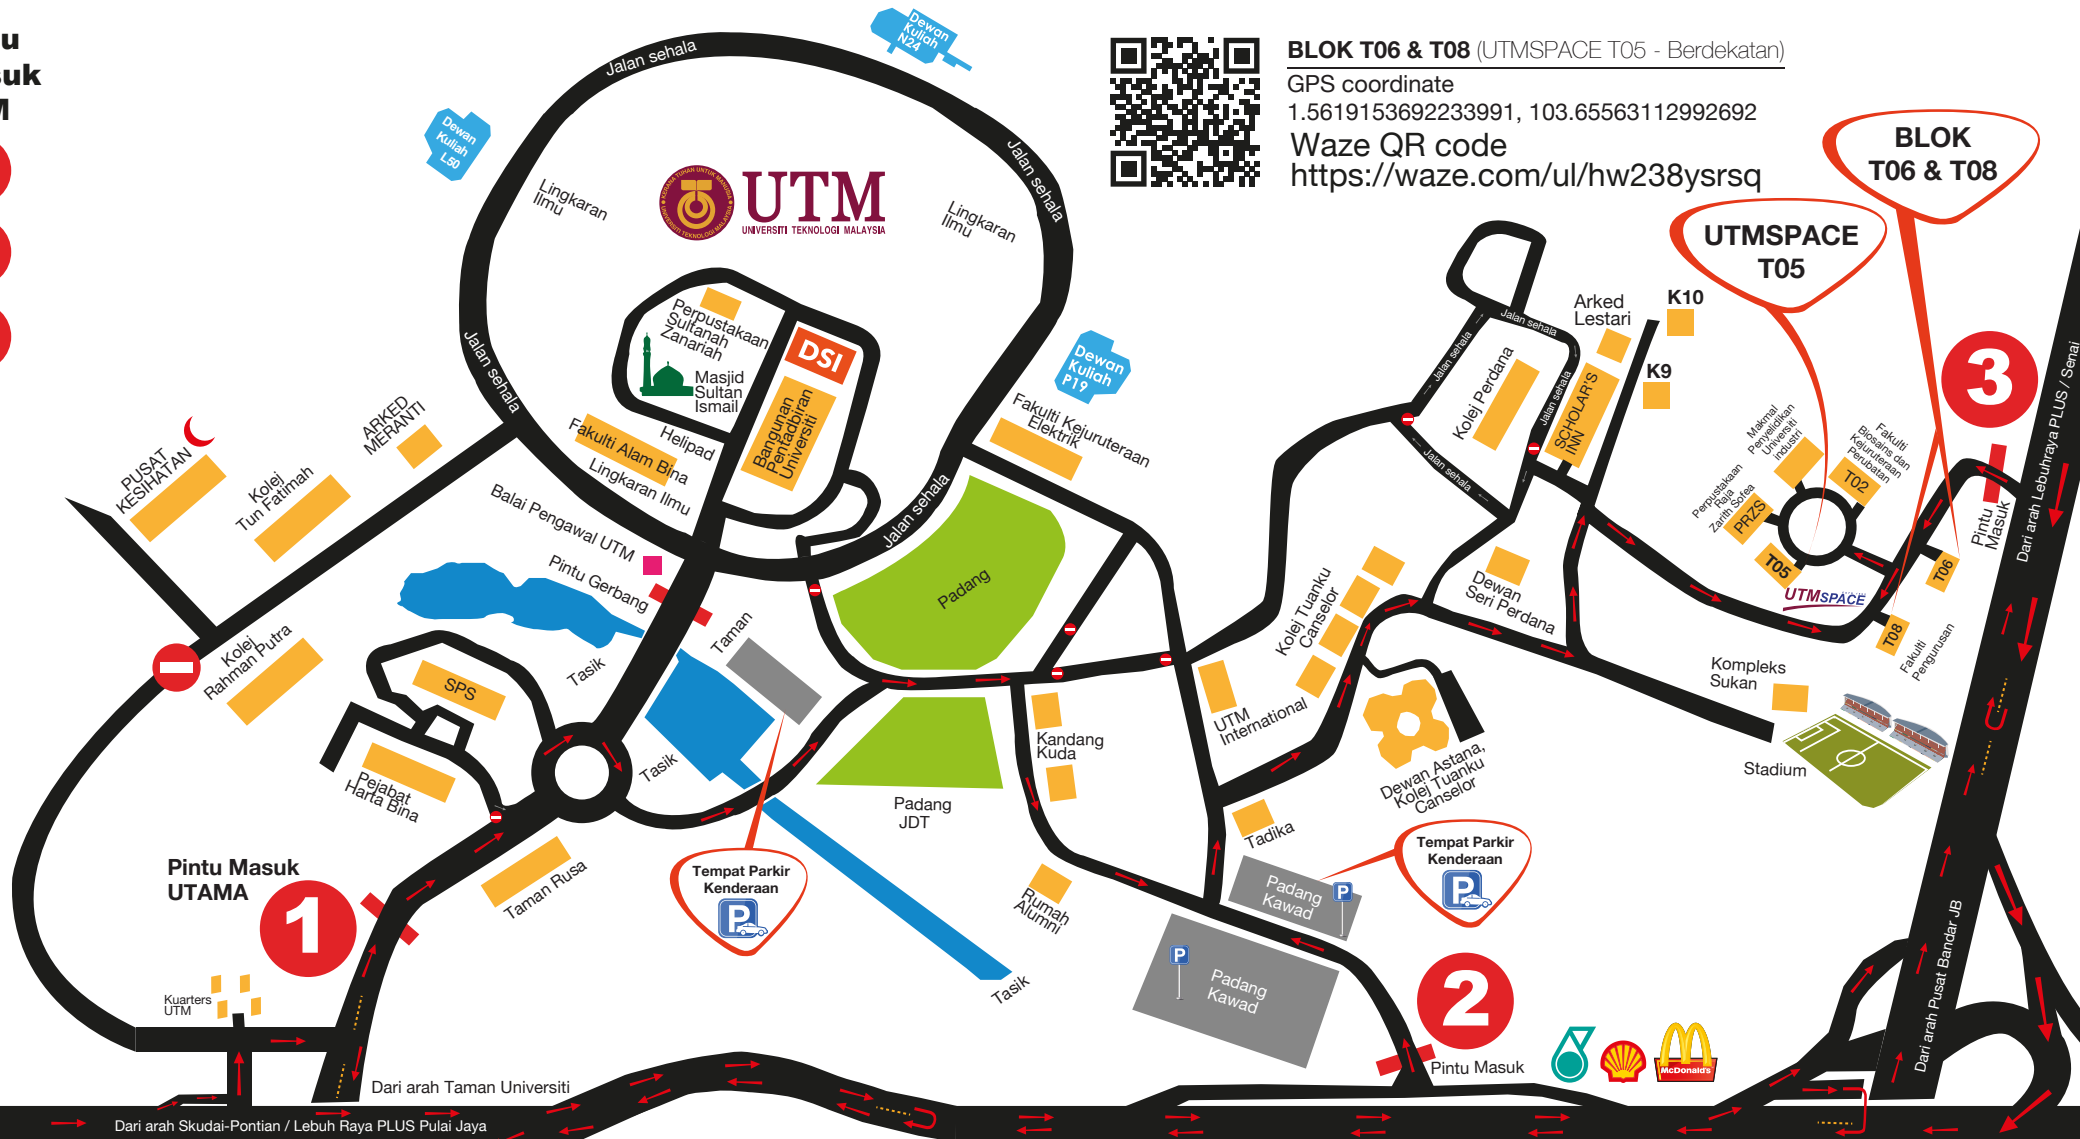

# PELAN LOKASI

- UTMSPACE T05, BLOK T06 & T08
- UTMSPACE TAMAN UNIVERSITI

---

UNIVERSITI TEKNOLOGI MALAYSIA  
Johor Bahru

**Pintu Masuk UTM**

- 1
- 2
- 3

**BLOK T06 & T08** (UTMSPACE T05 - Berdekatan)

GPS coordinate

1.5619153692233991, 103.65563112992692

Waze QR code

<https://waze.com/ul/hw238ysrsq>

**UTMSPACE T05**

**BLOK T06 & T08**

**Pintu Masuk UTAMA**  
**1**

**2**

**3**